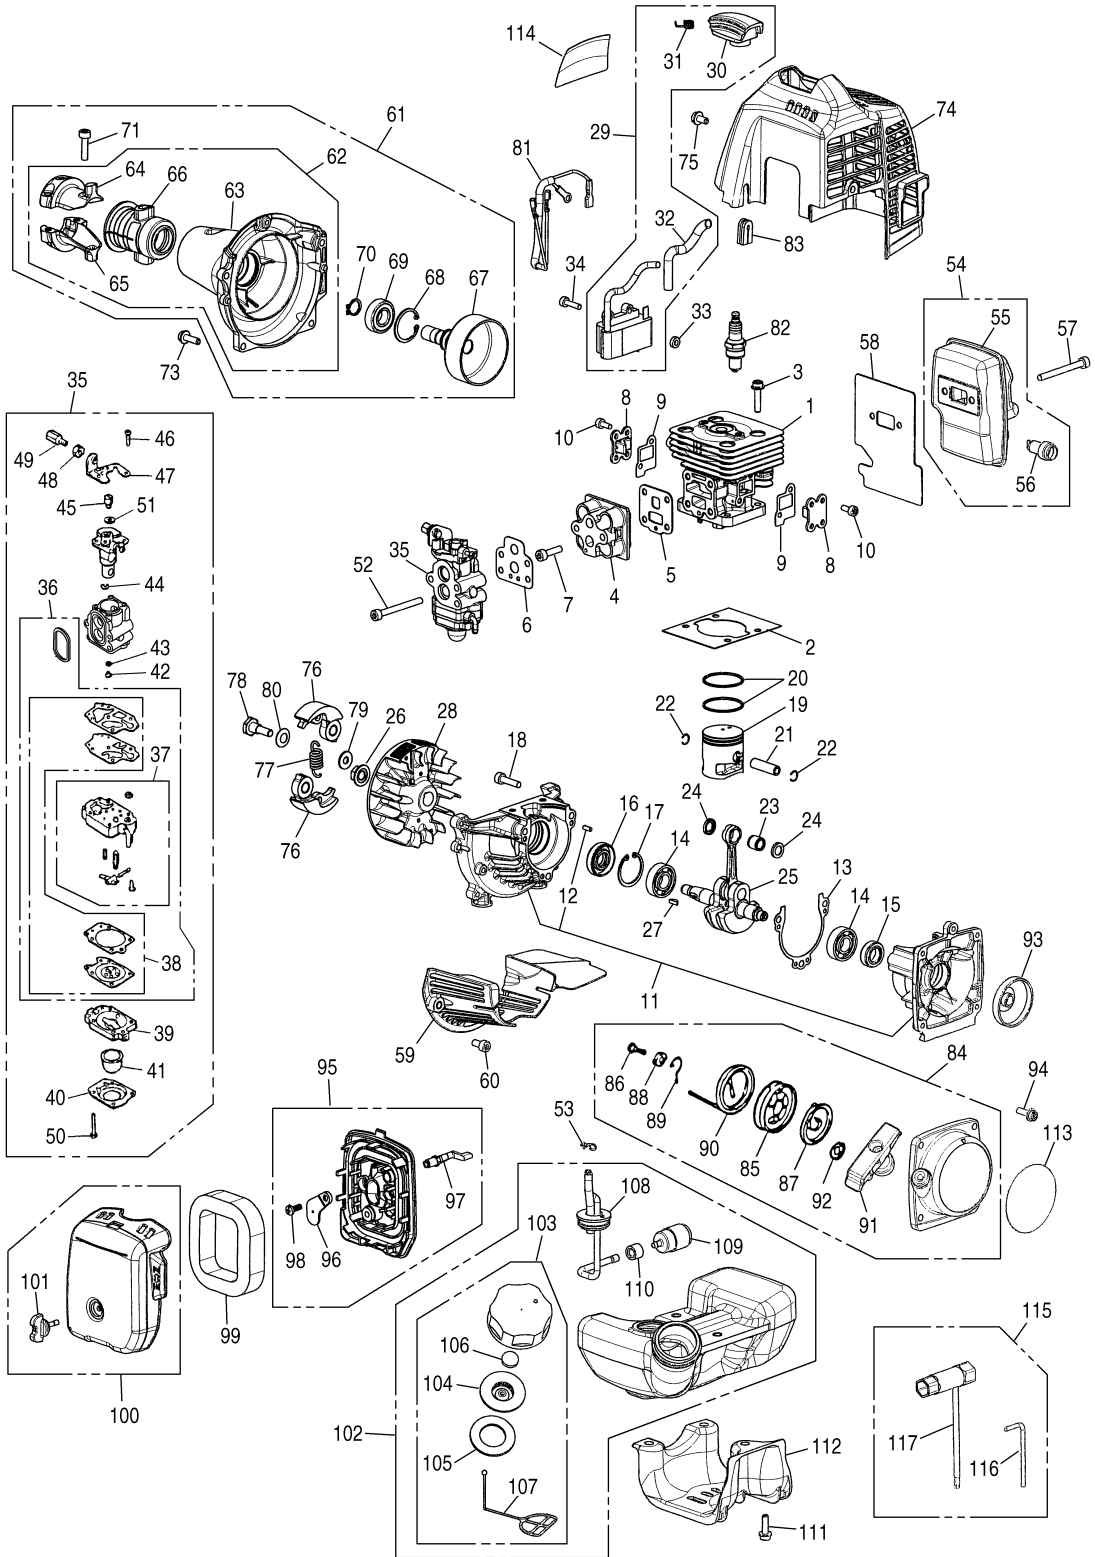

Fig.2 ENGINE UNIT BC22400S (S/N 200101 and up)

Key#	Part Number	Description	Q'ty	Key#	Part Number	Description	Q'ty
1	T1551-12110	CYLINDER	1	62	T1551-31100	• HOUSING COMP.	1
2	T1551-12211	GASKET, base	1	63	T1551-31110	•• HOUSING	1
3	4820-12130	BOLT TORX	4	64	T1700-31212	•• BRACKET(A)	1
4	T1551-13161	INSULATOR	1	65	T1700-31221	•• BRACKET (B)	1
5	T1551-13121	GASKET, insu	1	66	T1700-31232	•• CUSHION	1
6	T1551-13131	GASKET, carb	1	67	4810-31122	• DRUM	1
7	T4950-52001	BOLT TORX	4	68	04065-02812	• RING	1
8	T1551-16110	COVER, tr	2	69	T1701-31150	• BEARING	1
9	T1551-16142	GASKET, tr	2	70	04064-01210	• SNAP RING	1
10	4820-16310	BOLT TORX	4	71	4820-13180	• BOLT TORX	2
11	T1551-21101	CRANKCASE COMP.	1				
12	2629-21130	• PIN	3	73	4820-85510	BOLT TORX	4
13	T1551-21141	GASKET, case	1	74	T1551-32111	COVER, engine	1
14	06030-06001	BEARING	2	75	T4950-51011	BOLT TORX	2
15	4810-21210	SEAL	1	76	T1551-51111	SHOE	2
16	1850-21220	SEAL	1	77	4820-51220	SPRING	1
17	04065-02812	RING	1	78	1140-51250	SCREW	2
18	4820-13180	BOLT TORX	3	79	1140-51230	WASHER	2
19	T1551-41110	PISTON	1	80	1140-51242	WASHER	2
20	5910-41210	RING	2	81	T1551-73200	CORD COMP.	1
21	1600-41310	PIN	1	82	T1108-73110	SPARKPLUG	1
22	1260-41320	RING	2	83	4810-72120	GROMET	1
23	T1551-41410	BEARING	1	84	T1551-75100	RECOIL ASSY	1
24	1101-41340	WASHER	2	85	4500-75120	• REEL	1
25	T1551-42000	CRANKSHAFT COMP.	1	86	4500-75150	• SCREW	1
26	1650-43230	NUT	1	87	1850-75130	• SPRING	1
27	1000-43240	KEY	1	88	4500-75180	• COLLAR	1
28	4810-71110	ROTOR	1	89	4500-75190	• ARM	1
29	T1551-71200	COIL ASSY	1	90	4810-75160	• ROPE	1
30	4810-72111	• CAP	1	91	3330-75421	• KNOB	1
31	1900-72120	• SPRING	1	92	4810-75170	• PLATE	1
32	2850-71320	• TUBE	1	93	4500-75210	PULIEY	1
33	1260-71261	SPACER	2	94	4820-85510	BOLT TORX	4
34	4820-72150	BOLT TORX	2	95	T1551-82100	BODY-A	1
35	T1551-81001	CARBURETOR ASSY	1	96	T1512-82130	• PLATE, choke	1
36	T1551-06030	• REBUILD KIT	1	97	T1600-82140	• LEVER	1
37	T1551-81450	•• BODY ASSY	1	98	T1108-82190	• SCREW	1
38	4810-06021	•• GASKET KIT	1	99	T1551-82170	ELEMENT	1
39	1850-81490	• BODY	1	100	T1551-82200	COVER-A	1
40	1850-81520	• COVER	1	101	T1108-82220	• KNOB	1
41	1751-81510	• PUMP	1	102	T1551-85001	TANK ASSY	1
42	T1505-81250	• JET	1	103	T1015-85202	• CAP ASSY	1
43	1751-81240	• O-RING	1	104	4500-85300	•• HOLDER ASSY	1
44	1751-81130	• RING	1	105	4500-85220	•• PACKING	1
45	1881-81140	• SWIVEL	1	106	5601-85260	•• FILTER	1
46	1752-81110	• SCREW	2	107	4820-85260	•• STOPPER	1
47	5500-81120	• BRACKET	1	108	T1551-85300	• PIPE COMP	1
48	1751-81180	• NUT	1	109	3302-85400	• FILTER	1
49	1918-81170	• SCREW	1	110	2841-31280	• COLLER	1
50	1850-81530	• SCREW	4	111	4820-85510	BOLT TORX	3
51	5500-81160	• WASHER	1	112	T1551-31910	GUARD, tank	1
52	4820-15310	BOLT TORX	2	113	T1551-75410	LABEL, recoil	1
53	1950-86120	CLIP	1	114	T1551-31130	LABEL, cover	1
54	4810-15100	MUFFLER ASSY	1	115	T1551-91000	TOOL-SET	1
55	4810-15111	• MUFFLER	1	116	3540-91110	• BAR	1
56	4810-15140	• ARRESTER	1	117	T4017-91130	• SOCKET	1
57	4820-15310	BOLT TORX	2				
58	T1551-15210	GASKET, muff	1				
59	T1551-15220	PLATE	1				
60	4820-12350	BOLT TORX	2				
61	848F005301	HOUSING ASSY	1				