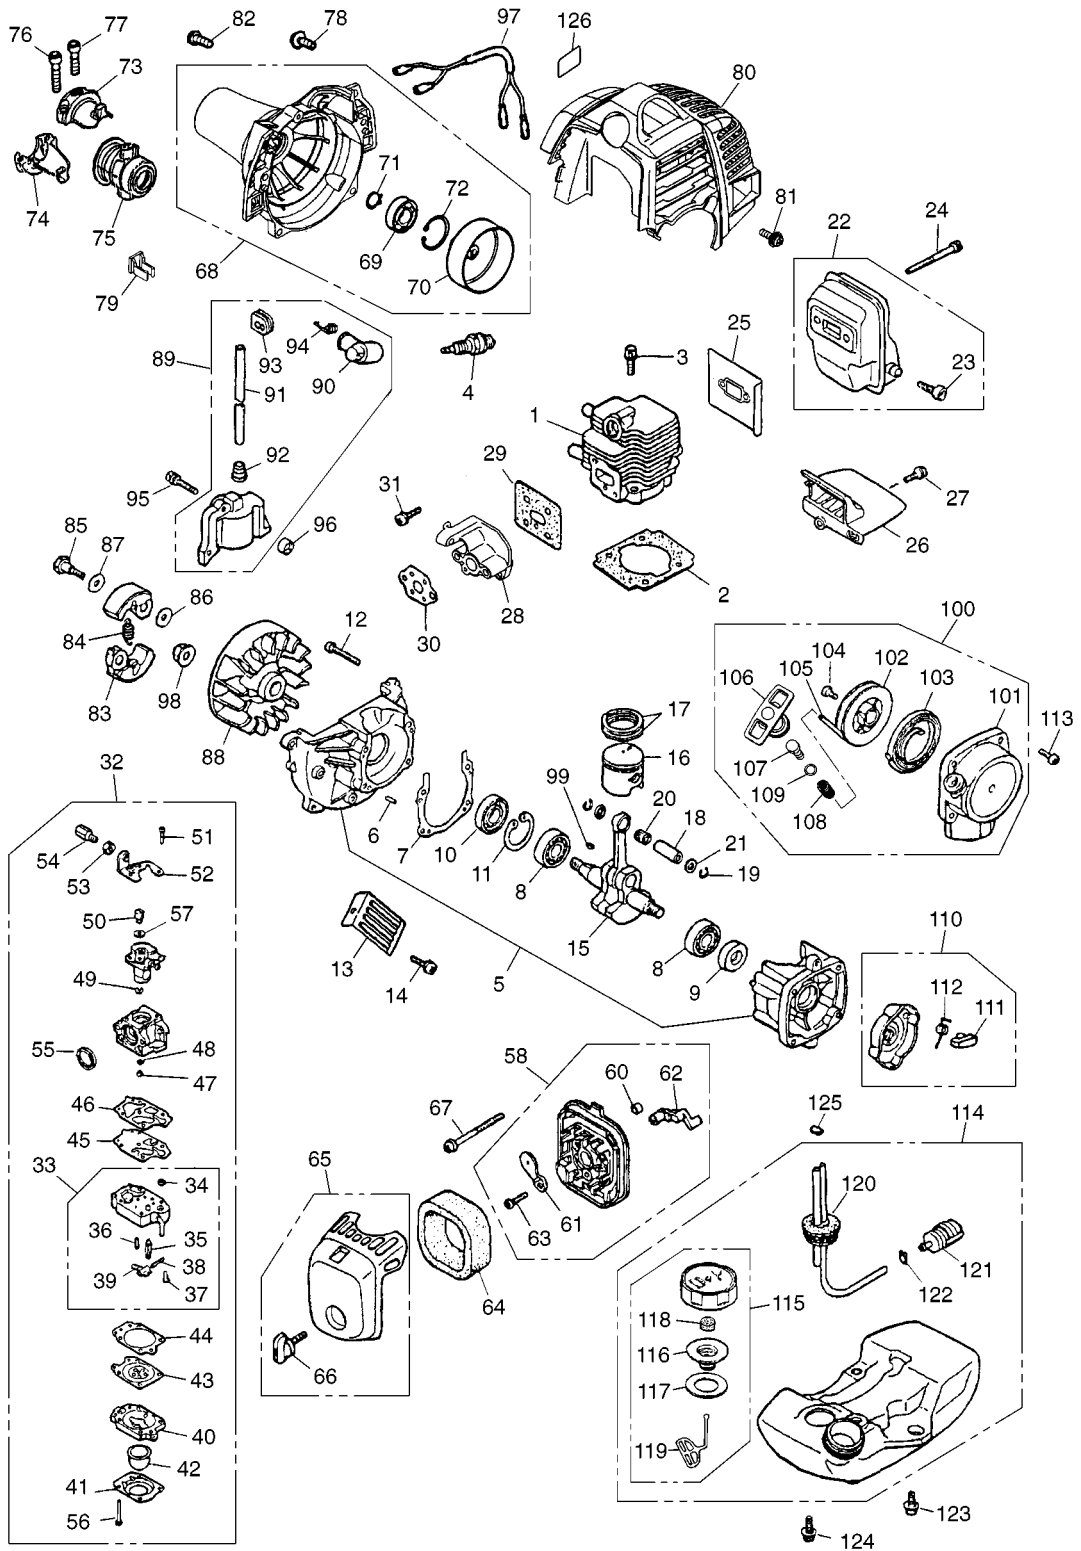

12. Parts list

Fig.2 ENGINE UNIT BT225 (S/N 200101 and up)

Fig.2 ENGINE UNIT BT225 (S/N 200101 and up)

Key#	Description	Part Number	Q'ty	Key#	Description	Part Number	Q'ty
1	CYLINDER	5580-12110	1	64	ELEMENT	5500-82171	1
2	GASKET, base	5500-12213	1	65	COVER ASS'Y	T1701-82200	1
3	BOLT	1850-12130	2	66	• KNOB	5500-82221	1
4	PLUG RCJ-6Y	5602-73110	1	67	SCREW	0263-90560	2
5	CRANKCASE-C	5500-21100	1	68	HOUSING-ASS'Y	T1716-31100	1
6	• PIN	2629-21130	3	69	• BEARING	06002-06001	1
7	GASKET	5500-21141	1	70	• DRUM	4820-31120	1
8	BEARING	06030-06001	2	71	• RING	04064-01210	1
9	SEAL	2169-21210	1	72	• RING	04065-02812	1
10	SEAL	1850-21220	1	73	BRACKET (A)	T1700-31212	1
11	SNAP RING	04065-02812	1	74	BRACKET (B)	T1700-31221	1
12	BOLT	01252-30530	3	75	CUSHION	T1700-31232	1
13	GUARD	5500-22110	1	76	BOLT	01252-30522	2
14	SCREW	0263-90514	1	77	BOLT	01252-30510	1
15	CRANKSHAFT-C	5500-42001	1	78	SCREW	0263-90520	4
16	PISTON	5600-41111	1	79	CLAMP	T1600-72210	1
17	RING	1100-41210	2	80	COVER, engine	T1700-32110	1
18	PIN	1101-41310	1	81	SCREW	T1700-32162	1
19	RING	1260-41320	2	82	SCREW	0263-90514	1
20	BEARING	5500-41410	1	83	SHOE	1140-51111	2
21	WASHER	1101-41340	2	84	SPRING	T1700-51220	1
22	MUFFLER ASSY	T1702-15100	1	85	SCREW	1140-51250	2
23	ARRESTER	1601-15120	1	86	WASHER	1140-51230	2
24	BOLT	01252-30550	2	87	WASHER	1970-51241	2
25	GASKET	T1600-15210	1	88	ROTOR	T1700-71110	1
26	PLATE	5500-15221	1	89	COIL-A	T1700-71200	1
27	SCREW	0263-90416	1	90	• CAP	5500-72110	1
28	INSULATOR	T1700-13160	1	91	• CORD	T1700-71220	1
29	GASKET, insulator	5500-13121	1	92	• CAP	2616-71320	1
30	GASKET, carburetor	5500-13131	1	93	• GROMMET	5500-72130	1
31	SCREW	0263-90520	2	94	• SPRING	5500-72120	1
32	CARBURETOR ASS'Y	5501-81000	1	95	BOLT	3310-72150	2
33	• BODY ASS'Y	1850-81450	1	96	SPACER	T1700-71260	2
34	•• SCREEN	3306-81380	1	97	CORD-C	T1700-73200	1
35	•• VALVE	3356-81310	1	98	NUT	1650-43230	1
36	•• SPRING	1850-81270	1	99	KEY	1000-43240	1
37	•• SCREW	1850-81220	1	100	RECOIL ASS'Y	T1700-75100	1
38	•• PIN	3310-81250	1	101	• CASE-C	5500-75110	1
39	•• LEVER	3310-81230	1	102	• REEL	1850-75120	1
40	• BODY, purge	1850-81490	1	103	• SPRING	1850-75130	1
41	• COVER, pump	1850-81520	1	104	• SCREW	1850-75151	1
42	• PUMP, priming	1751-81510	1	105	• ROPE	T1600-75160	1
43	• DIAPHRAGM	3310-81260	1	106	• KNOB	T1600-75310	1
44	• GASKET, diaphragm	1850-81470	1	107	• COLLAR	T1600-75321	1
45	• DIAPHRAGM, pump	1065-81420	1	108	• SPRING	T1600-75330	1
46	• GASKET, pump	1065-81410	1	109	• WASHER	T1600-75210	1
47	• JET	5500-81251	1	110	PULLEYASS'Y	1850-75201	1
48	• RING	1751-81240	1	111	• RATCHET	1850-75221	1
49	• RING	1751-81130	1	112	• SPRING	1850-75230	1
50	• SWIVEL	1881-81140	1	113	SCREW	T1700-32162	4
51	• SCREW	1752-81110	2	114	TANK ASS'Y	T1700-85001	1
52	• BRACKET	5500-81120	1	115	• CAP ASS'Y	5607-85201	1
53	• NUT, adjuster	1751-81180	1	116	•• HOLDER ASS'Y	5601-85300	1
54	• SCREW, adjuster	1918-81170	1	117	•• PACKING	5500-85220	1
55	• RING	1881-81130	1	118	•• FILTER	5601-85260	1
56	• SCREW	1850-81530	4	119	•• STOPPER	4820-85260	1
57	• WASHER	5500-81160	1	120	• PIPE-C	5500-85300	1
58	BODY-ASSY	T1700-82100	1	121	• FILTER ASS'Y	5500-85400	1
				122	• CLIP	1260-85460	1
60	• SLEEVE	1970-82190	2	123	SCREW	5910-85510	1
61	• PLATE, choke	T1700-82130	1	124	SCREW	5500-85510	2
62	• LEVER, choke	T1700-82140	1	125	CLIP	1950-86120	1
63	• SCREW	2630-33610	1	126	LABEL	T1716-31120	1