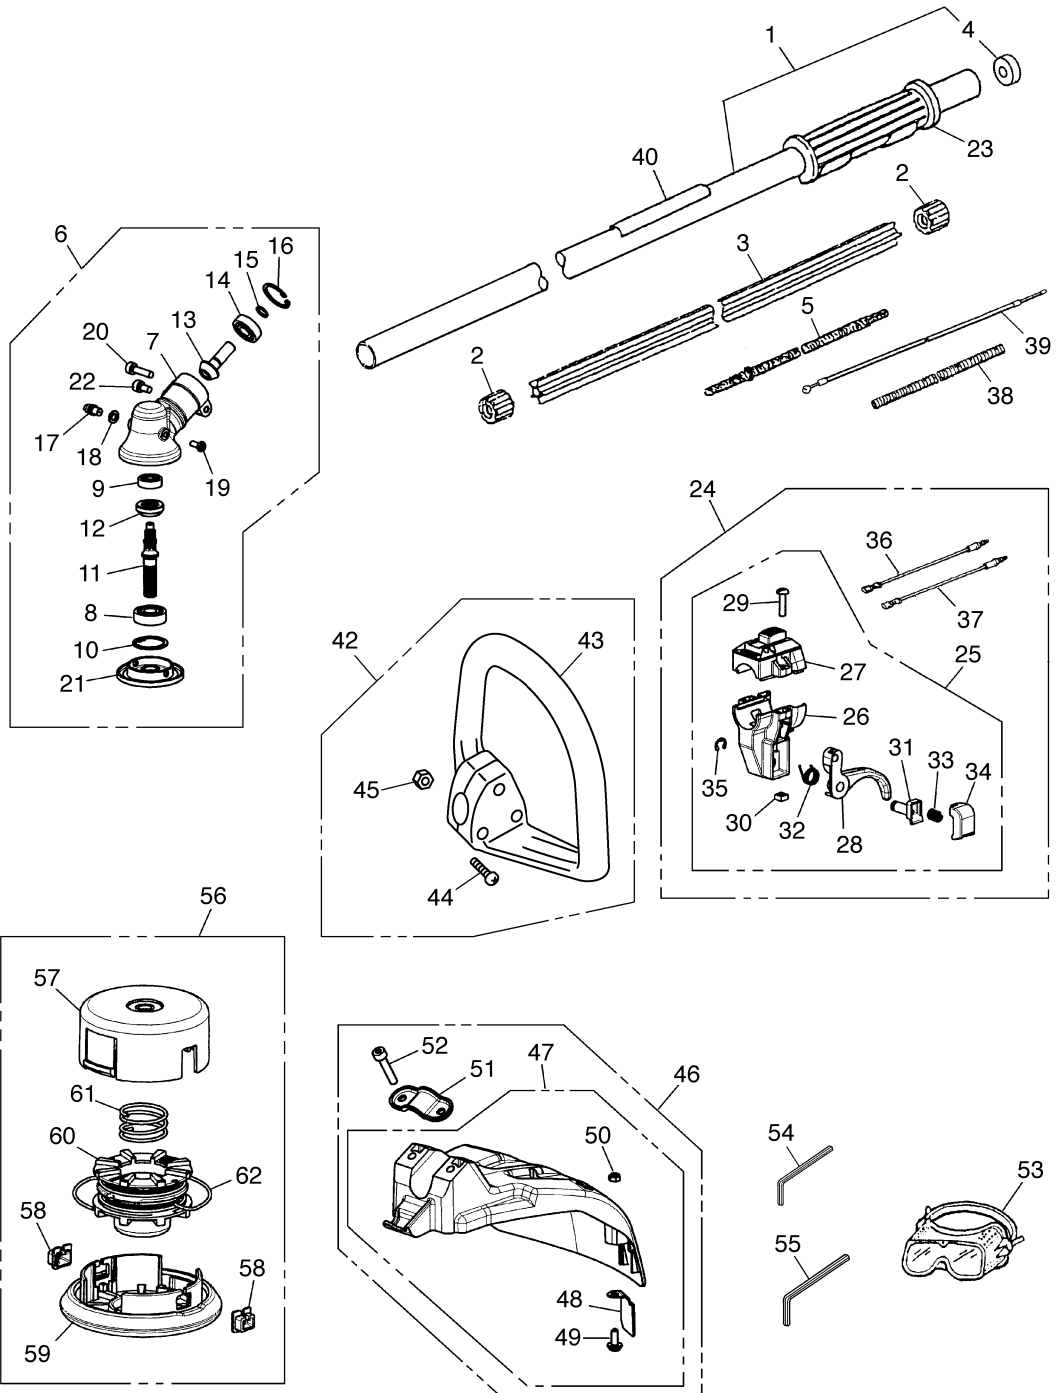

March 2004

APPLICABLE SERIAL NUMBERS :

DRIVE UNIT 40400101 and up ENGINE UNIT KU40001 and up

12. Parts list

Fig.1 DRIVE UNIT BC250 (S/N 40400101 and up)

Fig.1 DRIVE UNIT BC250 (S/N 40400101 and up)

Key#	Part Number	Description	Q'ty	Key#	Part Number	Description	Q'ty
1	848-JAC-58A0	PIPE	1	47	T3195-24103	• GUARD COMP.	1
2	848-JA3-58B0	BUSH	2	48	T3002-24121	•• BLADE	1
3	848-JAC-58C0	LINER	1	49	T4960-51431	•• SCREW TORX	1
4	848-JA3-58D0	• SEAL	1	50	3320-15310	•• NUT	1
5	848-JA3-58E0	SHAFT	1	51	3520-24120	• CLAMP	1
6	848-JAC-6100	GEARCASE ASSY	1	52	3540-24130	• BOLT	2
7	848-B20-62A0	• GEARCASE	1	53	T3002-91190	GOGGLE	1
8	06004-06000	• BEARING	1	54	848-8U4-0050	WRENCH(T20)	1
9	06000-00626	• BEARING	1	55	848-8U5-0050	WRENCH(T25)	1
10	04065-02612	• RING	1	56	PT104 Plus	TAP HEAD COMP.	1
11	T3195-13210	• SHAFT	1	57	T3189-15112	• CASE	1
12	T3300-93250	• GEAR	1	58	T3189-15191	• EYELET	2
13	848-JA3-61D0	• PINION	1	59	T3189-15132	• COVER	1
14	06001-00609	• BEARING	1	60	T3189-15142	• CORD HOLDER	1
15	3210-13330	• RING	1	61	T3189-15160	• SPRING	1
16	04065-02412	• RING	1	62	T3189-15180	• CORD	1
17	3199-13350	• FITTING	1				
18	01641-20608	• WASHER	1				
19	0225-00410	• BOLT	1				
20	4820-13180	• BOLT TORX	1				
21	T3300-91340	• HOLDER(A)	1				
22	4820-12350	BOLT TORX	1				
23	3577-32141	GRIP	1				
24	T3302-12202	LEVER COMP.	1				
25	6110-14412	• LEVER	1				
26	6110-14410-01	•• STAY	1				
27	6110-14410-02	•• COVER	1				
28	T3002-12202-03	•• LEVER	1				
29	6110-14410-04	•• SCREW	2				
30	6110-14410-05	•• NUT	2				
31	6110-14410-06	•• SHAFT	1				
32	6110-14410-07	•• SPRING	1				
33	6110-14410-08	•• SPRING	1				
34	T3030-14410-09	•• BUTTON	1				
35	6110-14410-10	•• E-RING	1				
36	T3002-12220	• CORD(A)	1				
37	T3002-12230	• CORD(B)	1				
38	6420-14511	TUBE	1				
39	1855-82100	CABLE COMP.	1				
40	848-JAC-90R0	LABEL, name	1				
42	848-JAC-3200	HANDLE ASSY	1				
43	848-JAC-32A0	• HANDLE	1				
44	0263-90530	• SCREW	3				
45	0280-10504	• NUT	3				
46	T3195-24003	GUARD ASSY	1				