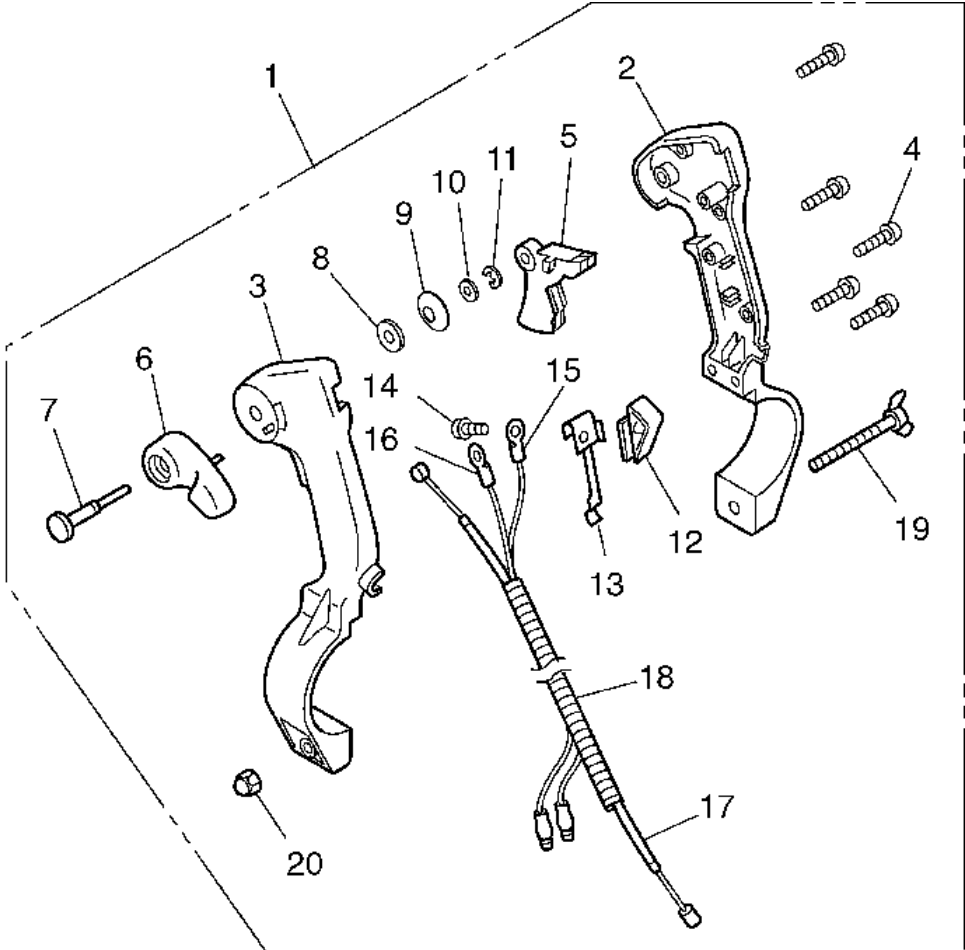

HANDLE & CONTROLS

EBZ6500RH, SN10900101 AND UP, 2012-08

Ref	Part No	Description	Remark	QTY KIT
1	578 02 71-01	LEVER ASSY		1
2	511 77 55-01	COVER		1
3	511 77 48-01	CASE		1
4	521 84 07-01	SCREW		5
5	512 69 49-01	LEVER.THROTTLE		1
6	521 67 35-01	LEVER		1
7	512 69 56-01	SHAFT		1
8	521 84 11-01	WASHER		1
9	521 84 12-01	SPRING		1
10	514 15 44-01	WASHER		1
11	521 84 13-01	CLIP		1
12	512 69 80-01	SWITCH		1
13	521 84 16-01	SPRING		1
14	521 84 17-01	SCREW		1
15	578 02 72-01	CORD		1
16	578 02 74-01	CORD		1
17	578 02 75-01	CABLE		1
18	578 84 41-01	TUBE		1
19	514 33 84-01	WING BOLT		1
20	513 67 14-01	NUT		1
21	544 27 60-01	CLAMP		1
22	504 12 23-01	CLIP		1
23	578 02 57-01	DECAL		1