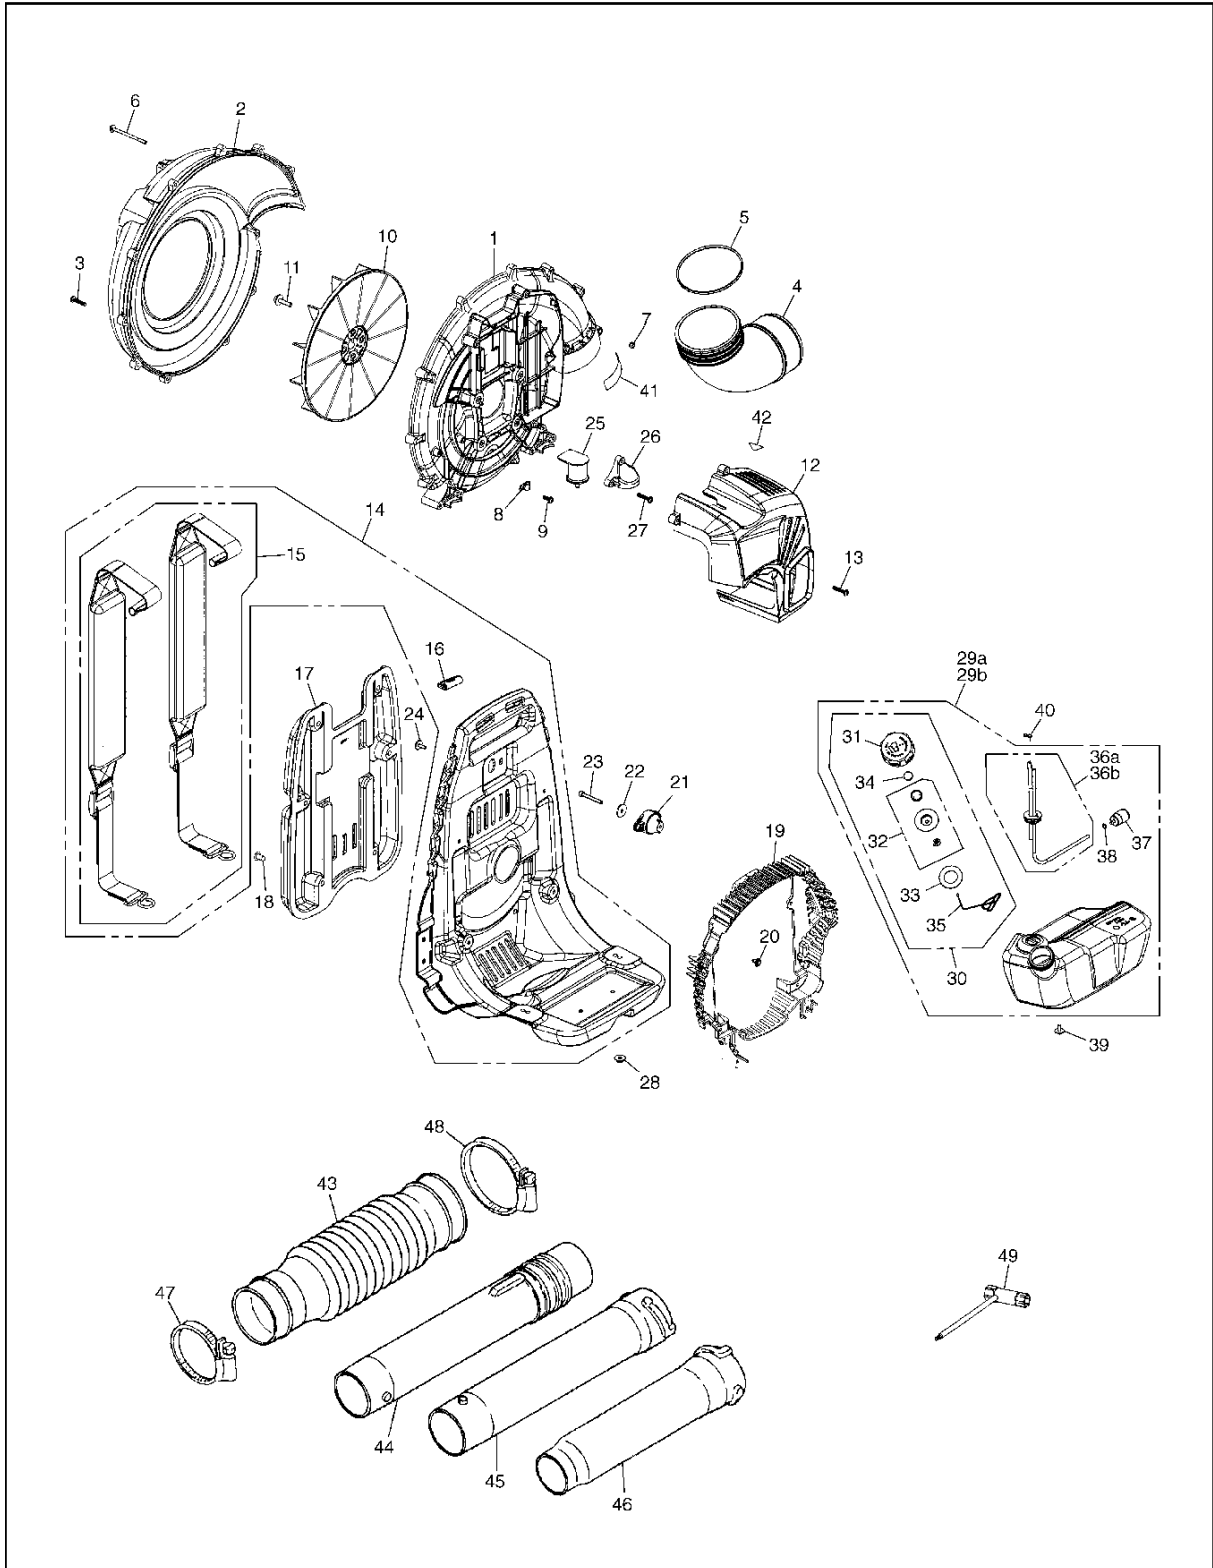

EBZ6500RH

Fig.1 BLOWER GROUP

HOUSING

EBZ6500RH, SN10900101 AND UP, 2012-08

Ref	Part No	Description	Remark	QTY KIT
1	577 65 95-01	VOLUTE		1
2	577 65 96-01	VOLUTE		1
3	512 84 81-01	SCREW		10
4	576 56 14-01	ELBOW		1
5	505 17 98-01	O-RING		1
6	544 26 46-01	SCREW		2
7	514 18 39-01	NUT		2
8	521 52 51-01	CLAMP		2
9	512 84 79-01	SCREW		2
10	577 14 48-01	FAN		1
11	576 56 16-01	BOLT		4
12	576 56 17-01	ENGINE COVER		1
13	512 84 81-01	SCREW		5
14	576 56 18-01	FRAME		1
15	511 75 84-01	BAND		2
16	544 27 00-01	CLIP		2
17	576 56 20-01	PAD		1
18	526 47 67-01	CLIP		6
19	579 65 95-01	NET		1
20	526 24 39-01	CLIP		4
21	513 66 67-01	DAMPER		1
22	502 85 05-01	WASHER		1
23	521 51 72-01	BOLT		1
24	544 27 08-01	SCREW		2
25	576 56 22-01	DAMPER		2
26	576 56 23-01	BRACKET		2
27	512 84 81-01	SCREW		6
28	513 66 75-01	NUT		2
29a	576 56 41-01	TANK ASSY	UP TO SN11299999	1
29b	579 14 00-01	TANK ASSY	FROM SN20100001	1
30	504 11 77-01	TANK CAP ASSY		1
31	505 30 97-01	HUB CAP		1
32	515 36 94-01	HOLDER		1
33	506 74 43-01	PACKING		1
34	506 74 68-01	FILTER		1
35	504 11 79-01	HOLDER		1
36a	577 08 98-01	PIPE	UP TO SN11299999	1
36b	579 13 83-04	HOSE ASSY	FROM SN20100001	1
37	506 74 26-01	FILTER		1
38	506 70 70-01	CLIP		1
39	577 62 88-01	SCREW		2
40	506 74 15-01	CLIP		1
41	577 08 34-01	DECAL		1
42	521 55 36-01	LABEL		1
43	505 18 09-01	HOSE		1
44	505 18 11-01	SWIVEL		1
45	511 76 82-01	PIPE		1
46	511 78 58-01	PIPE.END		1
47	544 27 40-01	CLAMP		1
48	544 27 41-01	CLAMP		1
49	521 53 30-01	SOCKET		1