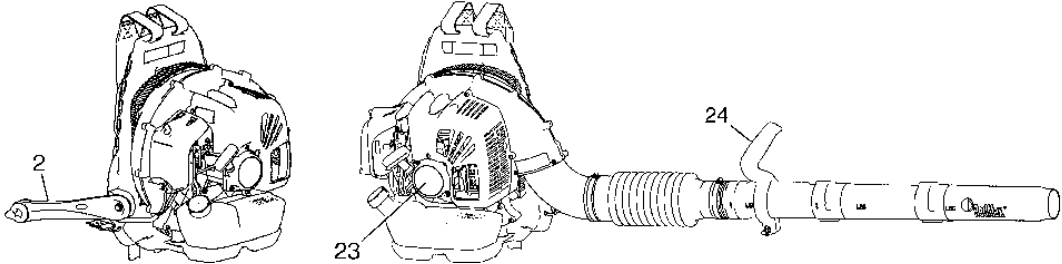

HANDLE & CONTROLS

EBZ6500, SN10900101 AND UP, 2012-08

Ref	Part No	Description	Remark	QTY KIT
2	576 56 24-01	LEVER		1
3	576 56 26-01	ARM		1
4	576 56 27-01	COVER		1
5	576 56 28-01	STOPPER		1
6	576 56 29-01	LEVER		1
7	576 56 30-01	SWITCH		1
8	513 35 19-01	HUB CAP		1
9	576 56 31-01	PLATE		1
10	576 56 32-01	PLATE		1
11	576 56 33-01	WASHER		1
12	576 56 34-01	CABLE		1
13	544 27 76-01	TUBE		1
14	576 56 35-01	BOLT		2
15	506 74 52-01	BOLT		1
16	576 56 36-01	BRACKET		1
17	514 33 62-01	BOLT		1
18	514 33 63-01	SPRING		1
19	514 33 65-01	WASHER		1
20	521 51 96-01	NUT		1
21	514 33 67-01	WASHER		2
22	544 27 08-01	SCREW		2
24	528 91 97-01	GRIP		1
23	578 02 57-01	DECAL		1
25	510 90 98-01	WING BOLT		1
26	514 33 85-01	WING NUT		1
27	514 15 44-01	WASHER		1
28	513 67 14-01	NUT		1