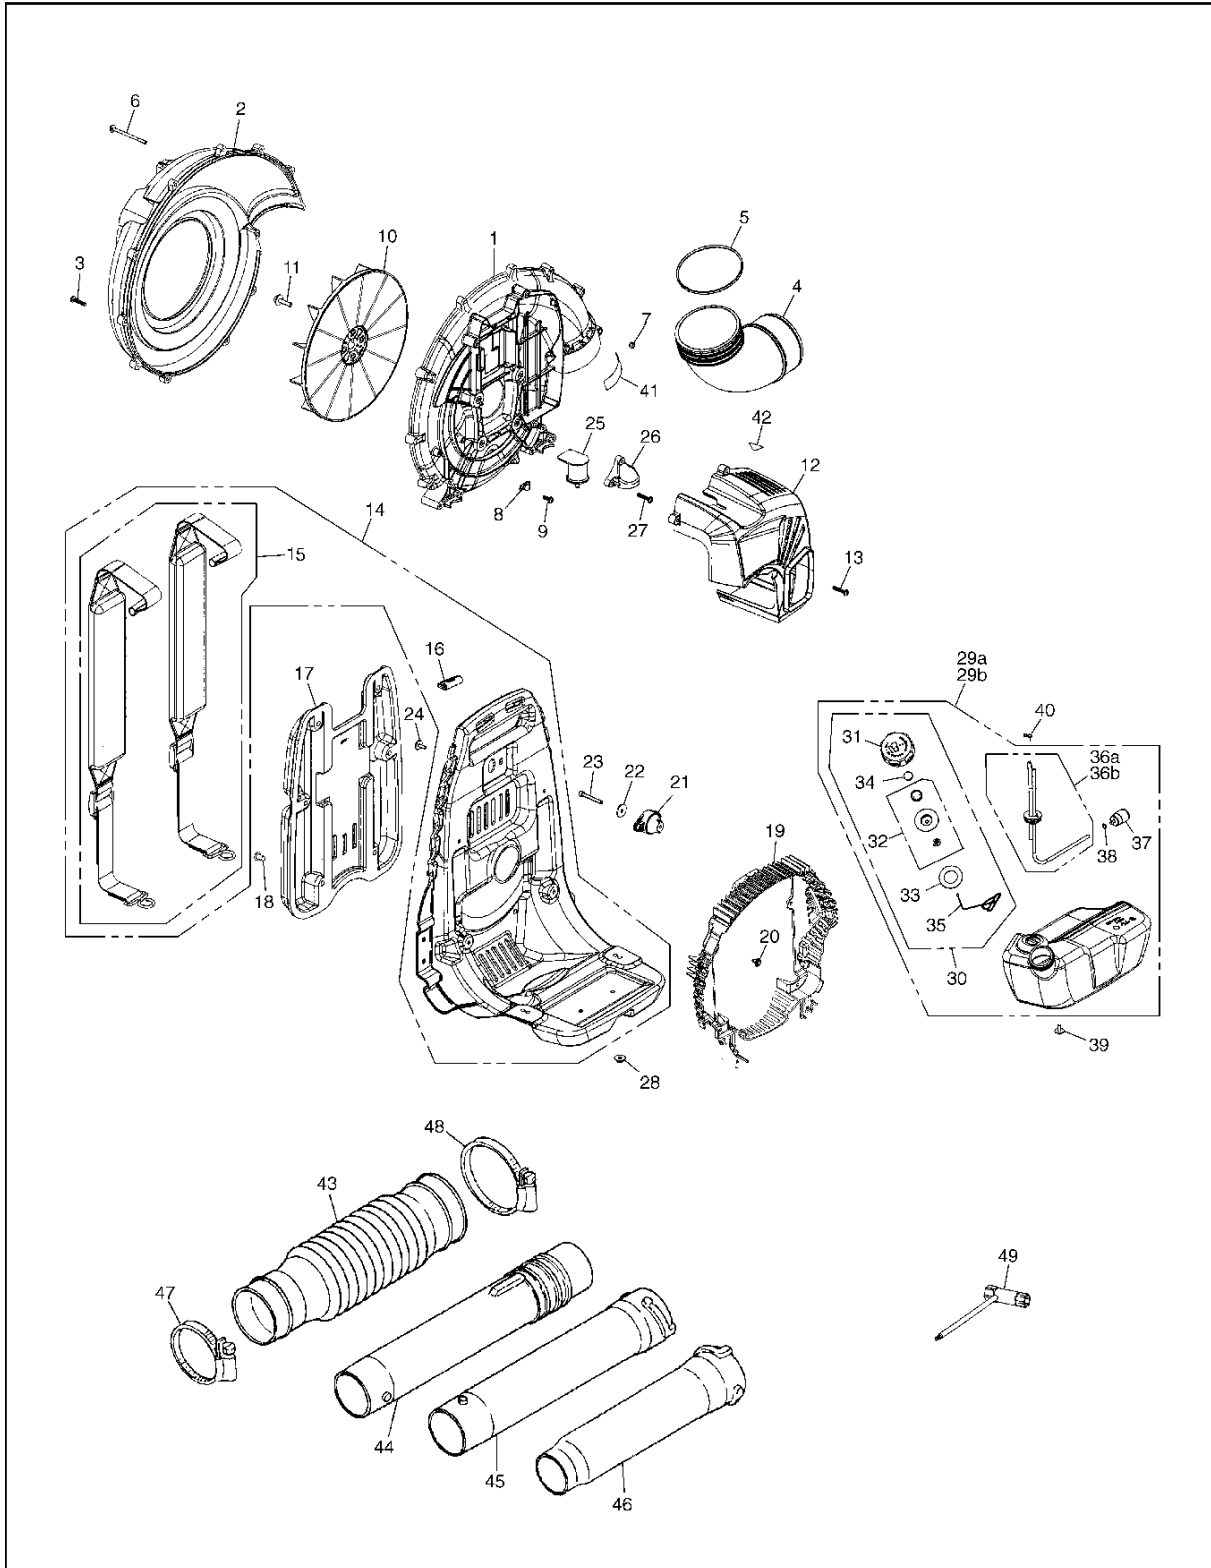

EBZ6500

Fig.1 BLOWER GROUP

HOUSING

EBZ6500, SN10900101 AND UP, 2012-08

Ref	Part No	Description	Remark	QTY KIT
1	577 65 95-01	VOLUTE		1
2	577 65 96-01	VOLUTE		1
3	512 84 81-01	SCREW		10
4	576 56 14-01	ELBOW		1
5	505 17 98-01	O-RING		1
6	544 26 46-01	SCREW		2
7	514 18 39-01	NUT		2
8	521 52 51-01	CLAMP		2
9	512 84 79-01	SCREW		2
10	577 14 48-01	FAN		1
11	576 56 16-01	BOLT		4
12	576 56 17-01	ENGINE COVER		1
13	512 84 81-01	SCREW		5
14	576 56 18-01	FRAME		1
15	511 75 84-01	BAND		2
16	544 27 00-01	CLIP		2
17	576 56 20-01	PAD		1
18	526 47 67-01	CLIP		6
19	579 65 95-01	NET		1
20	526 24 39-01	CLIP		4
21	513 66 67-01	DAMPER		1
22	502 85 05-01	WASHER		1
23	521 51 72-01	BOLT		1
24	544 27 08-01	SCREW		2
25	576 56 22-01	DAMPER		2
26	576 56 23-01	BRACKET		2
27	512 84 81-01	SCREW		6
28	513 66 75-01	NUT		2
29a	576 56 41-01	TANK ASSY	UP TO SN11299999	1
29b	579 14 00-01	TANK ASSY	FROM SN20100001	1
30	504 11 77-01	TANK CAP ASSY		1
31	505 30 97-01	HUB CAP		1
32	515 36 94-01	HOLDER		1
33	506 74 43-01	PACKING		1
34	506 74 68-01	FILTER		1
35	504 11 79-01	HOLDER		1
36a	577 08 98-01	PIPE	UP TO SN11299999	1
36b	579 13 83-04	HOSE ASSY	FROM SN20100001	1
37	506 74 26-01	FILTER		1
38	506 70 70-01	CLIP		1
39	577 62 88-01	SCREW		2
40	506 74 15-01	CLIP		1
41	577 08 34-01	DECAL		1
42	521 55 36-01	LABEL		1
43	505 18 09-01	HOSE		1
44	505 18 11-01	SWIVEL		1
45	511 76 82-01	PIPE		1
46	511 78 58-01	PIPE.END		1
47	544 27 40-01	CLAMP		1
48	544 27 41-01	CLAMP		1
49	521 53 30-01	SOCKET		1