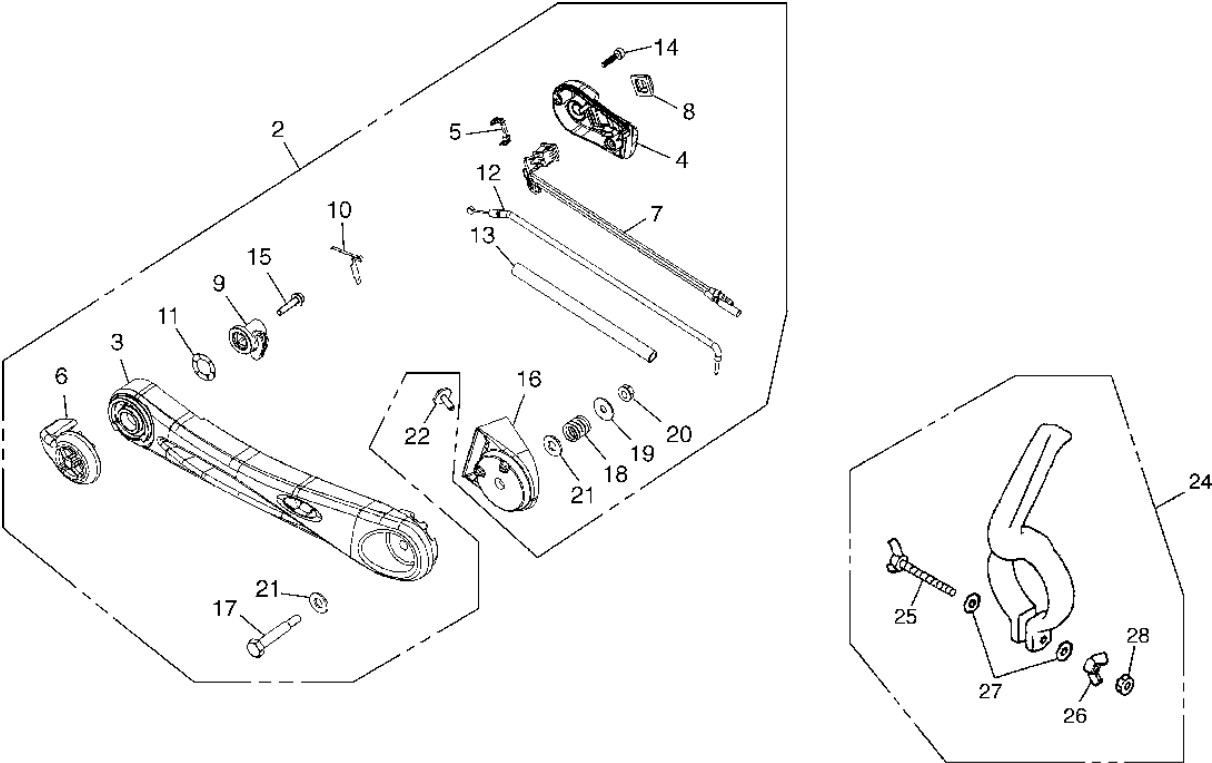

HANDLE & CONTROLS

EBZ6500, SN10900101 AND UP, 2012-08

Ref	Part No	Description	Remark	QTY KIT
2	576 56 24-01	LEVER		1
3	576 56 26-01	ARM		1
4	576 56 27-01	COVER		1
5	576 56 28-01	STOPPER		1
6	576 56 29-01	LEVER		1
7	576 56 30-01	SWITCH		1
8	513 35 19-01	HUB CAP		1
9	576 56 31-01	PLATE		1
10	576 56 32-01	PLATE		1
11	576 56 33-01	WASHER		1
12	576 56 34-01	CABLE		1
13	544 27 76-01	TUBE		1
14	576 56 35-01	BOLT		2
15	506 74 52-01	BOLT		1
16	576 56 36-01	BRACKET		1
17	514 33 62-01	BOLT		1
18	514 33 63-01	SPRING		1
19	514 33 65-01	WASHER		1
20	521 51 96-01	NUT		1
21	514 33 67-01	WASHER		2
22	544 27 08-01	SCREW		2
24	528 91 97-01	GRIP		1
23	578 02 57-01	DECAL		1
25	510 90 98-01	WING BOLT		1
26	514 33 85-01	WING NUT		1
27	514 15 44-01	WASHER		1
28	513 67 14-01	NUT		1