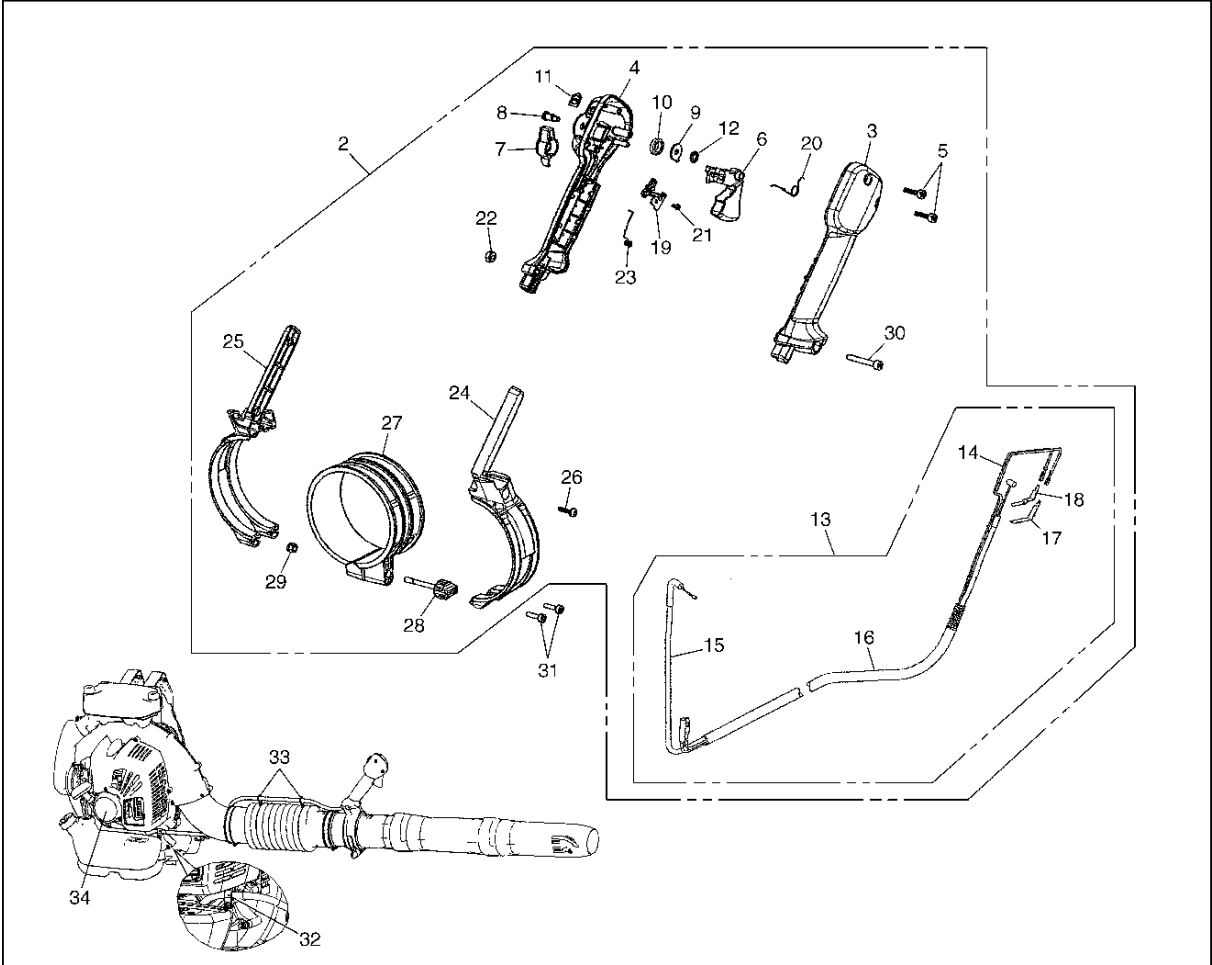

Fig.4 LEVER SET

HANDLE & CONTROLS

EBZ7500RH, SN01200101 AND UP, 2014-04

Ref	Part No	Description	Remark	QTY KIT
2	577 24 12-01	LEVER ASSY		1
3	502 24 49-02	HANDLE HALF		1
4	502 24 48-02	HANDLE HALF		1
5	575 96 05-01	SCREW IHSC		2
6	502 24 54-02	TRIGGER		1
7	502 24 55-02	CONTROL		1
8	537 14 12-03	SHAFT PIVOT		1
9	505 18 15-01	WASHER		1
10	511 79 85-01	HOLDER		1
11	502 64 17-01	PLATE		1
12	735 58 35-01	WASHER		1
13	576 78 56-01	WIRING ASSY		1
14	576 78 57-01	CORD		1
15	576 78 58-01	CABLE		1
16	577 75 69-01	TUBE		1
17	537 22 62-01	CONNECTOR		1
18	537 22 63-01	CONNECTOR		1
19	502 24 60-01	RETAINER		1
20	511 79 43-01	SPRING		1
21	505 29 10-01	SCREW		1
22	503 22 10-13	HEXAGON NUT		1
23	505 56 79-01	SPRING		1
24	577 24 17-01	HANDLE HOLDER		1
26	521 51 77-01	SCREW		1
25	577 24 18-01	HANDLE HOLDER		1
27	576 56 54-01	COLLAR		1
28	576 56 55-01	KNOB		1
29	514 18 39-01	NUT		1
30	505 29 08-01	SCREW		1
31	506 74 57-01	BOLT		2
32	504 12 23-01	CLIP		1
33	544 27 60-01	CLAMP		2
34	576 56 46-01	DECAL		1