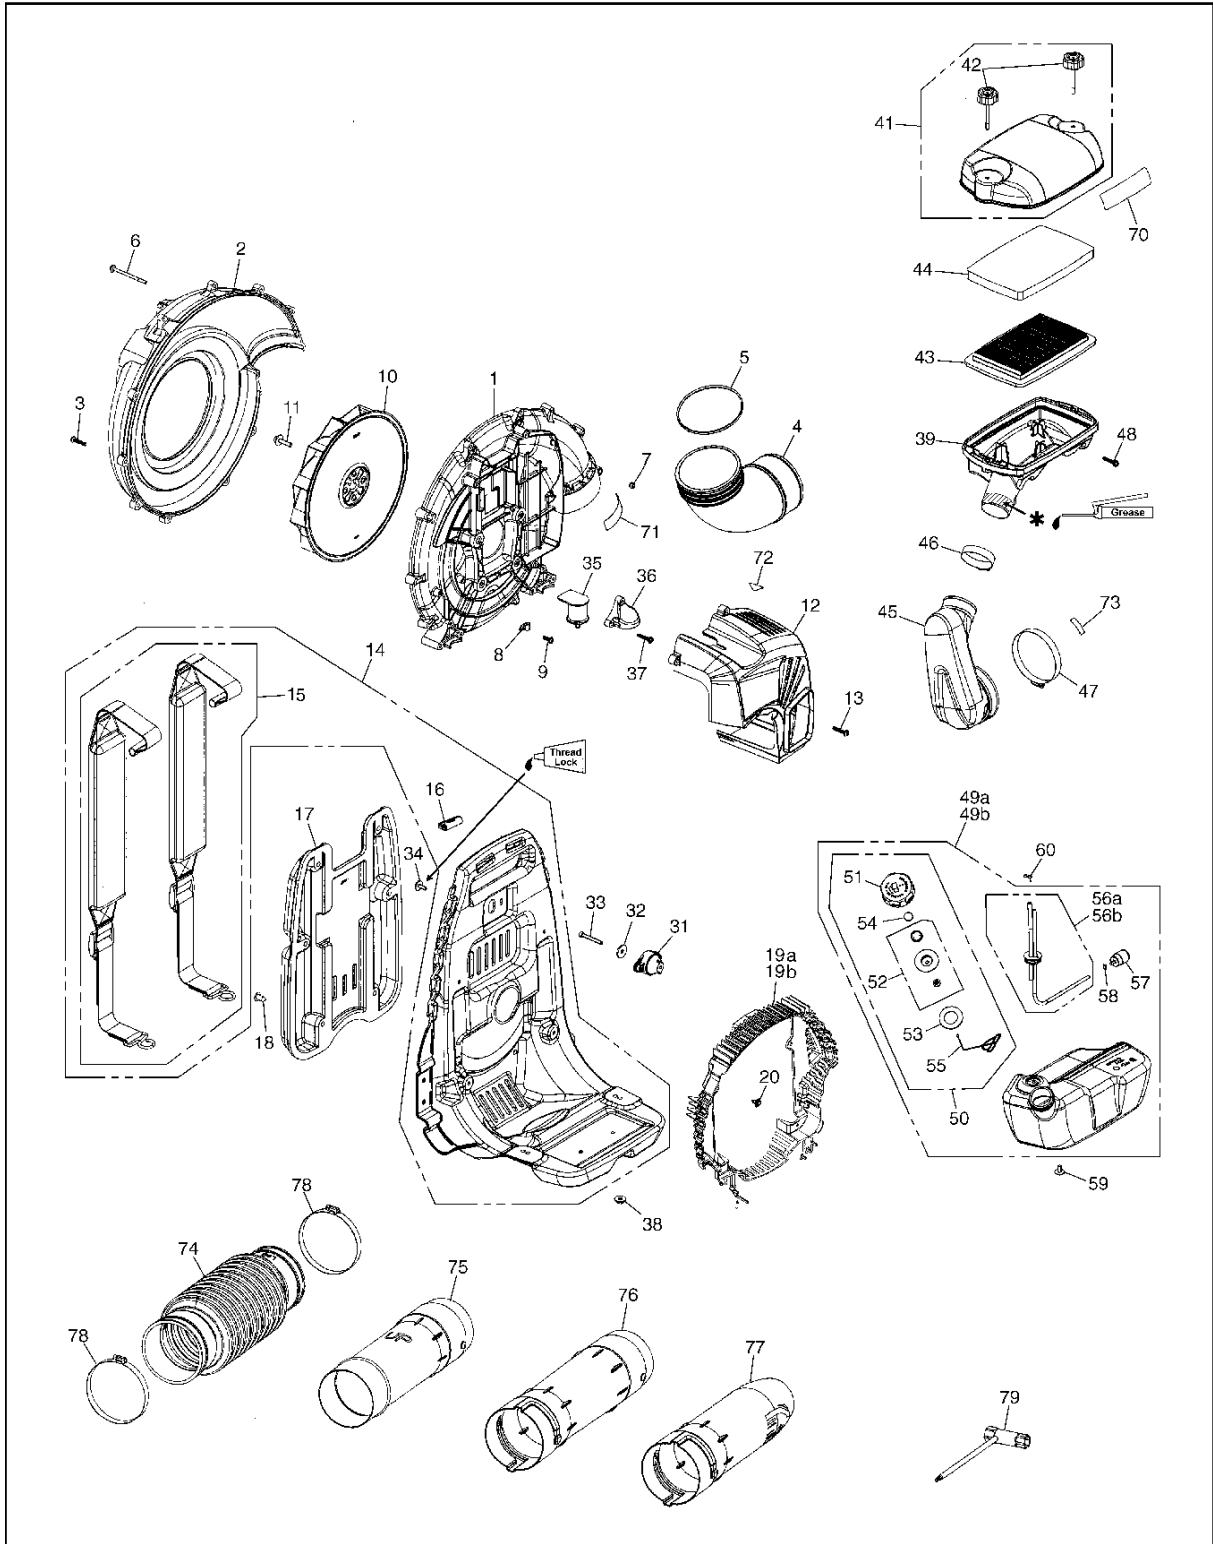

EBZ7500RH

Fig.1 BLOWER GROUP

*:Apply grease "NLGI Grade 2 lithium lubricant" to the air cleaner body and hose.

HOUSING

EBZ7500RH, SN01200101 AND UP, 2014-04

Ref	Part No	Description	Remark	QTY KIT
1	576 56 12-01	VOLUTE		1
2	576 56 13-01	VOLUTE		1
3	512 84 81-01	SCREW		8
4	576 56 14-01	ELBOW		1
5	505 17 98-01	O-RING		1
6	544 26 46-01	SCREW		2
7	514 18 39-01	NUT		2
8	521 52 51-01	CLAMP		2
9	512 84 79-01	SCREW		2
10	576 56 15-01	FAN		1
11	576 56 16-01	BOLT		4
12	576 56 17-01	ENGINE COVER		1
13	512 84 81-01	SCREW		5
14	576 56 18-01	FRAME		1
15	511 75 84-01	BAND		2
16	544 27 00-01	CLIP		2
17	576 56 20-01	PAD		1
18	526 47 67-01	CLIP		6
19a	576 56 21-01	NET		1
19b	579 65 95-01	NET		1
20	526 24 39-01	CLIP		4
31	513 66 67-01	DAMPER		1
32	502 85 05-01	WASHER		1
33	576 81 03-01	BOLT		1
34	544 27 08-01	SCREW		2
35	576 56 22-01	DAMPER		2
36	576 56 23-01	BRACKET		2
37	512 84 81-01	SCREW		6
38	513 66 75-01	NUT		2
39	576 56 37-01	BODY		1
41	576 56 38-01	COVER		1
42	544 27 14-01	KNOB BOLT		2
43	512 65 20-01	AIR FILTER		1
44	512 65 41-01	AIR FILTER		1
45	576 56 40-01	HOSE		1
46	544 27 19-01	CLAMP		1
47	544 27 40-01	CLAMP		1
48	512 84 81-01	SCREW		4
49a	576 56 41-01	TANK ASSY		1
49b	579 14 00-01	TANK ASSY		1
50	504 11 77-01	TANK CAP ASSY		1
51	505 30 97-01	HUB CAP		1
52	515 36 94-01	HOLDER		1
53	506 74 43-01	PACKING		1
54	506 74 68-01	FILTER		1
55	504 11 79-01	HOLDER		1
56a	577 08 98-01	PIPE		1
56b	579 13 83-04	HOSE ASSY		1
57	506 74 26-01	FILTER		1
58	506 70 70-01	CLIP		1
59	577 62 88-01	SCREW		2
60	506 74 15-01	CLIP		1
70	576 56 44-01	DECAL		1
71	577 08 34-01	DECAL		1
72	521 55 36-01	LABEL		1
73	521 74 02-01	LABEL		1
74	576 56 47-01	HOSE		1
75	576 56 48-01	PIPE		1
76	576 56 49-01	PIPE		1
77	576 56 50-01	PIPE		1
78	544 27 41-01	CLAMP		2
79	521 53 30-01	SOCKET		1