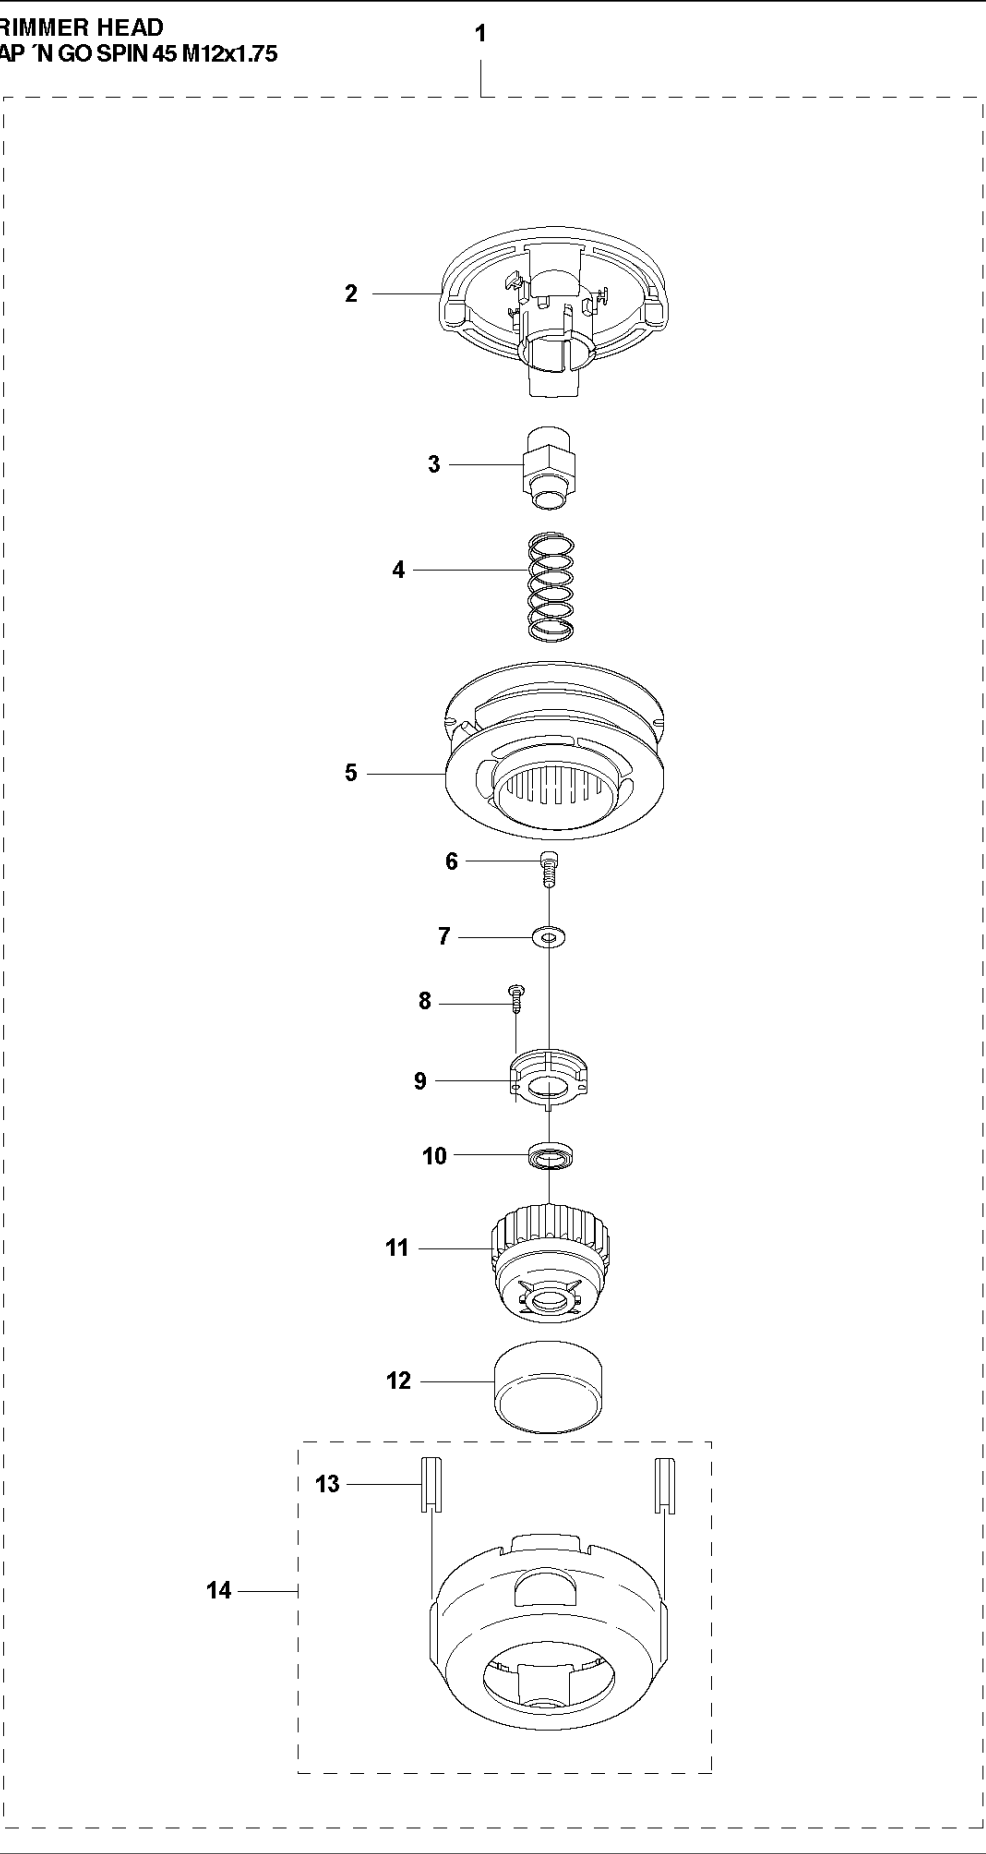

# SPARE PARTS LIST

ACCESSORIES AND TOOLS

TAP'N GO SPIN 45, 531008602

**A** TRIMMER HEAD  
TAP'N GO SPIN 45 M12x1.75

## TRIMMER HEAD

TAP'N GO SPIN 45, 531008602

Ref	Part No	Description	Remark	QTY KIT	
1	544 97 26-03	TRIMMER HEAD	M12. Not for sale - order no 531 00 86-02	1	
2	544 97 28-01	HOUSING		1	1
3	537 27 06-01	ADAPTER		1	1
4	544 43 15-01	SPRING		1	1
5	537 27 03-02	REEL		1	1
6	537 32 99-01	SCREW		1	1
7	537 33 00-01	WASHER		1	1
8	725 52 22-55	SCREW IHSCM		2	1
9	537 27 51-01	BEARING CAGE		1	1
10	503 25 26-01	BALL BEARING		1	1
11	537 37 37-01	KNOB		1	1
12	537 27 04-01	KNOB		1	1
13	501 33 04-01	GROMMET		2	1,14
14	501 60 53-01	LID		1	1