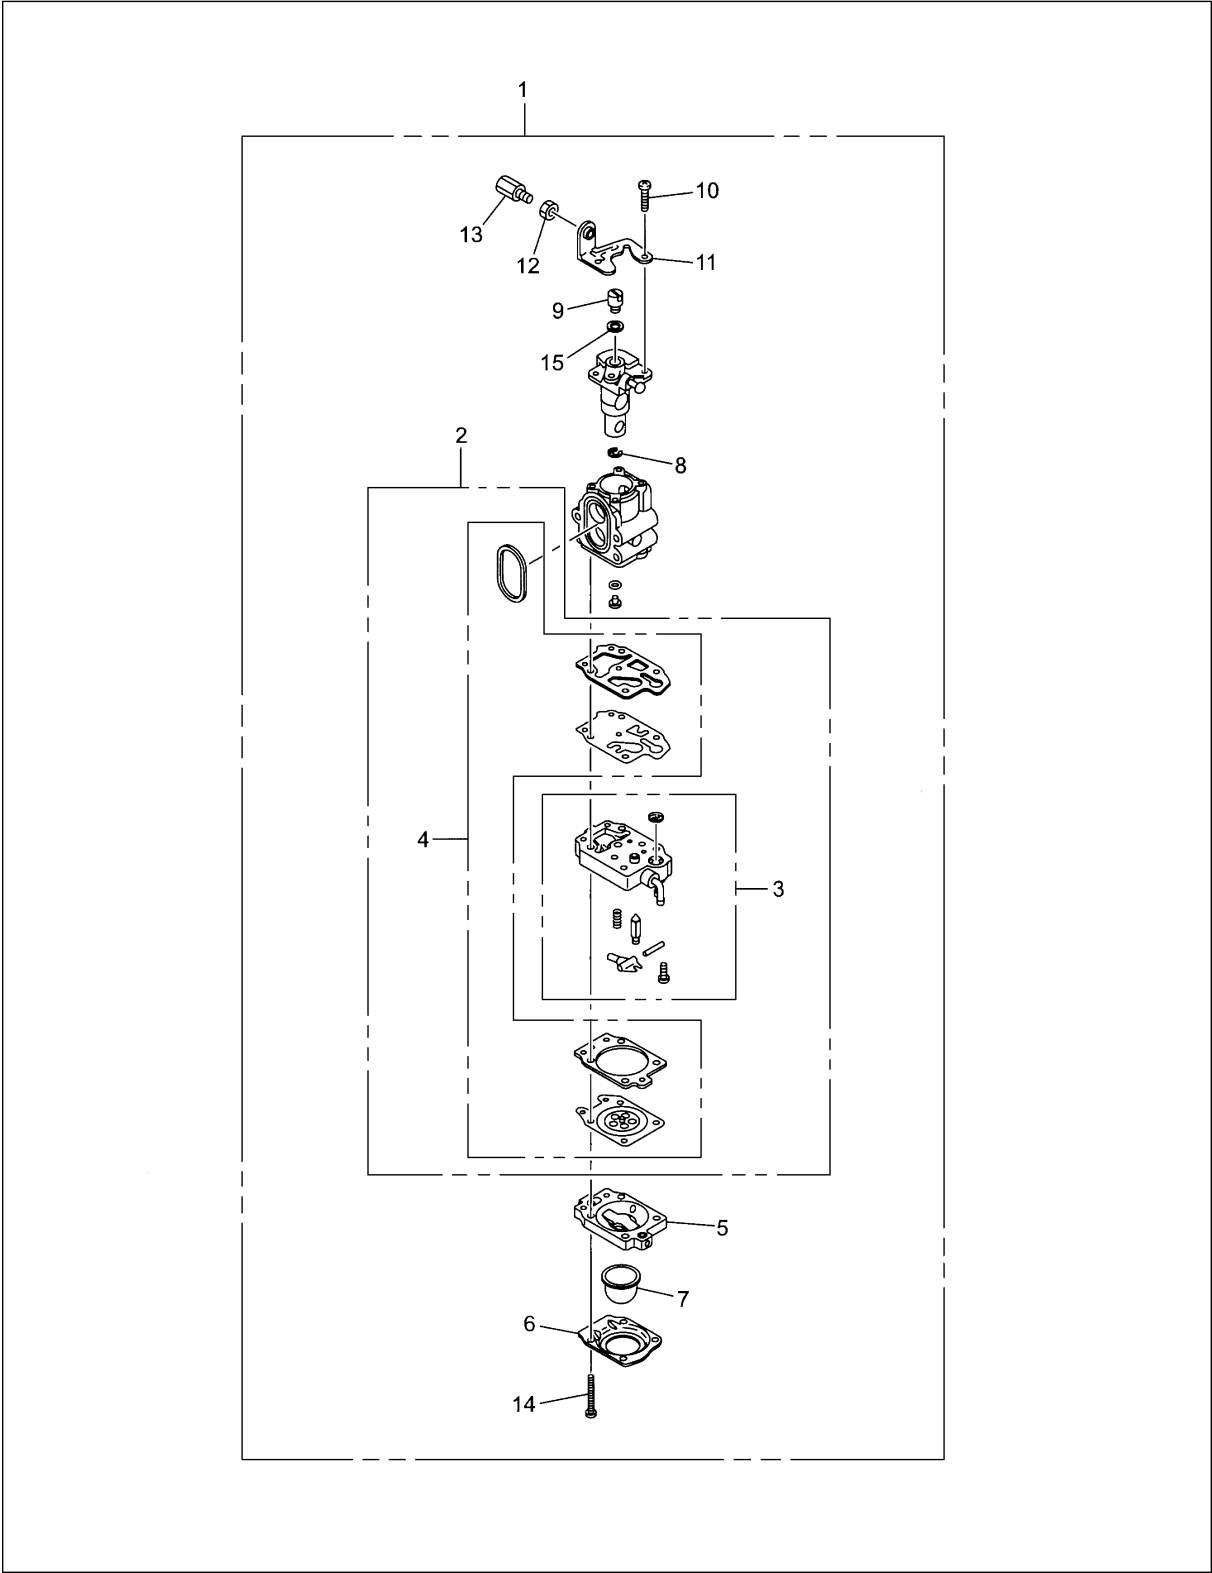

SPARE PARTS LIST

TRIMMERS/EDGERS

HEZ230F, 2017-03

HEZ230F

Fig.4 CARBURETOR

CARBURETOR

HEZ230F, 2017-03

Ref	Part No	Description	Remark	QTY KIT
1	587078301	TBD		
2	587 29 70-01	KIT		1
3	502 23 84-01	CARBURETTOR BODY		1
4	587 29 68-01	GASKET KIT		1
5	506 74 09-01	BODY		1
6	506 74 10-01	COVER		1
7	505 30 67-01	PUMP		1
8	506 73 86-01	RING		1
9	506 74 12-01	SWIVEL		1
10	505 30 79-01	SCREW		2
11	506 74 60-01	BRACKET		1
12	506 61 26-01	NUT		1
13	506 74 13-01	SCREW		1
14	506 74 11-01	SCREW		1
15	506 74 61-01	WASHER		1