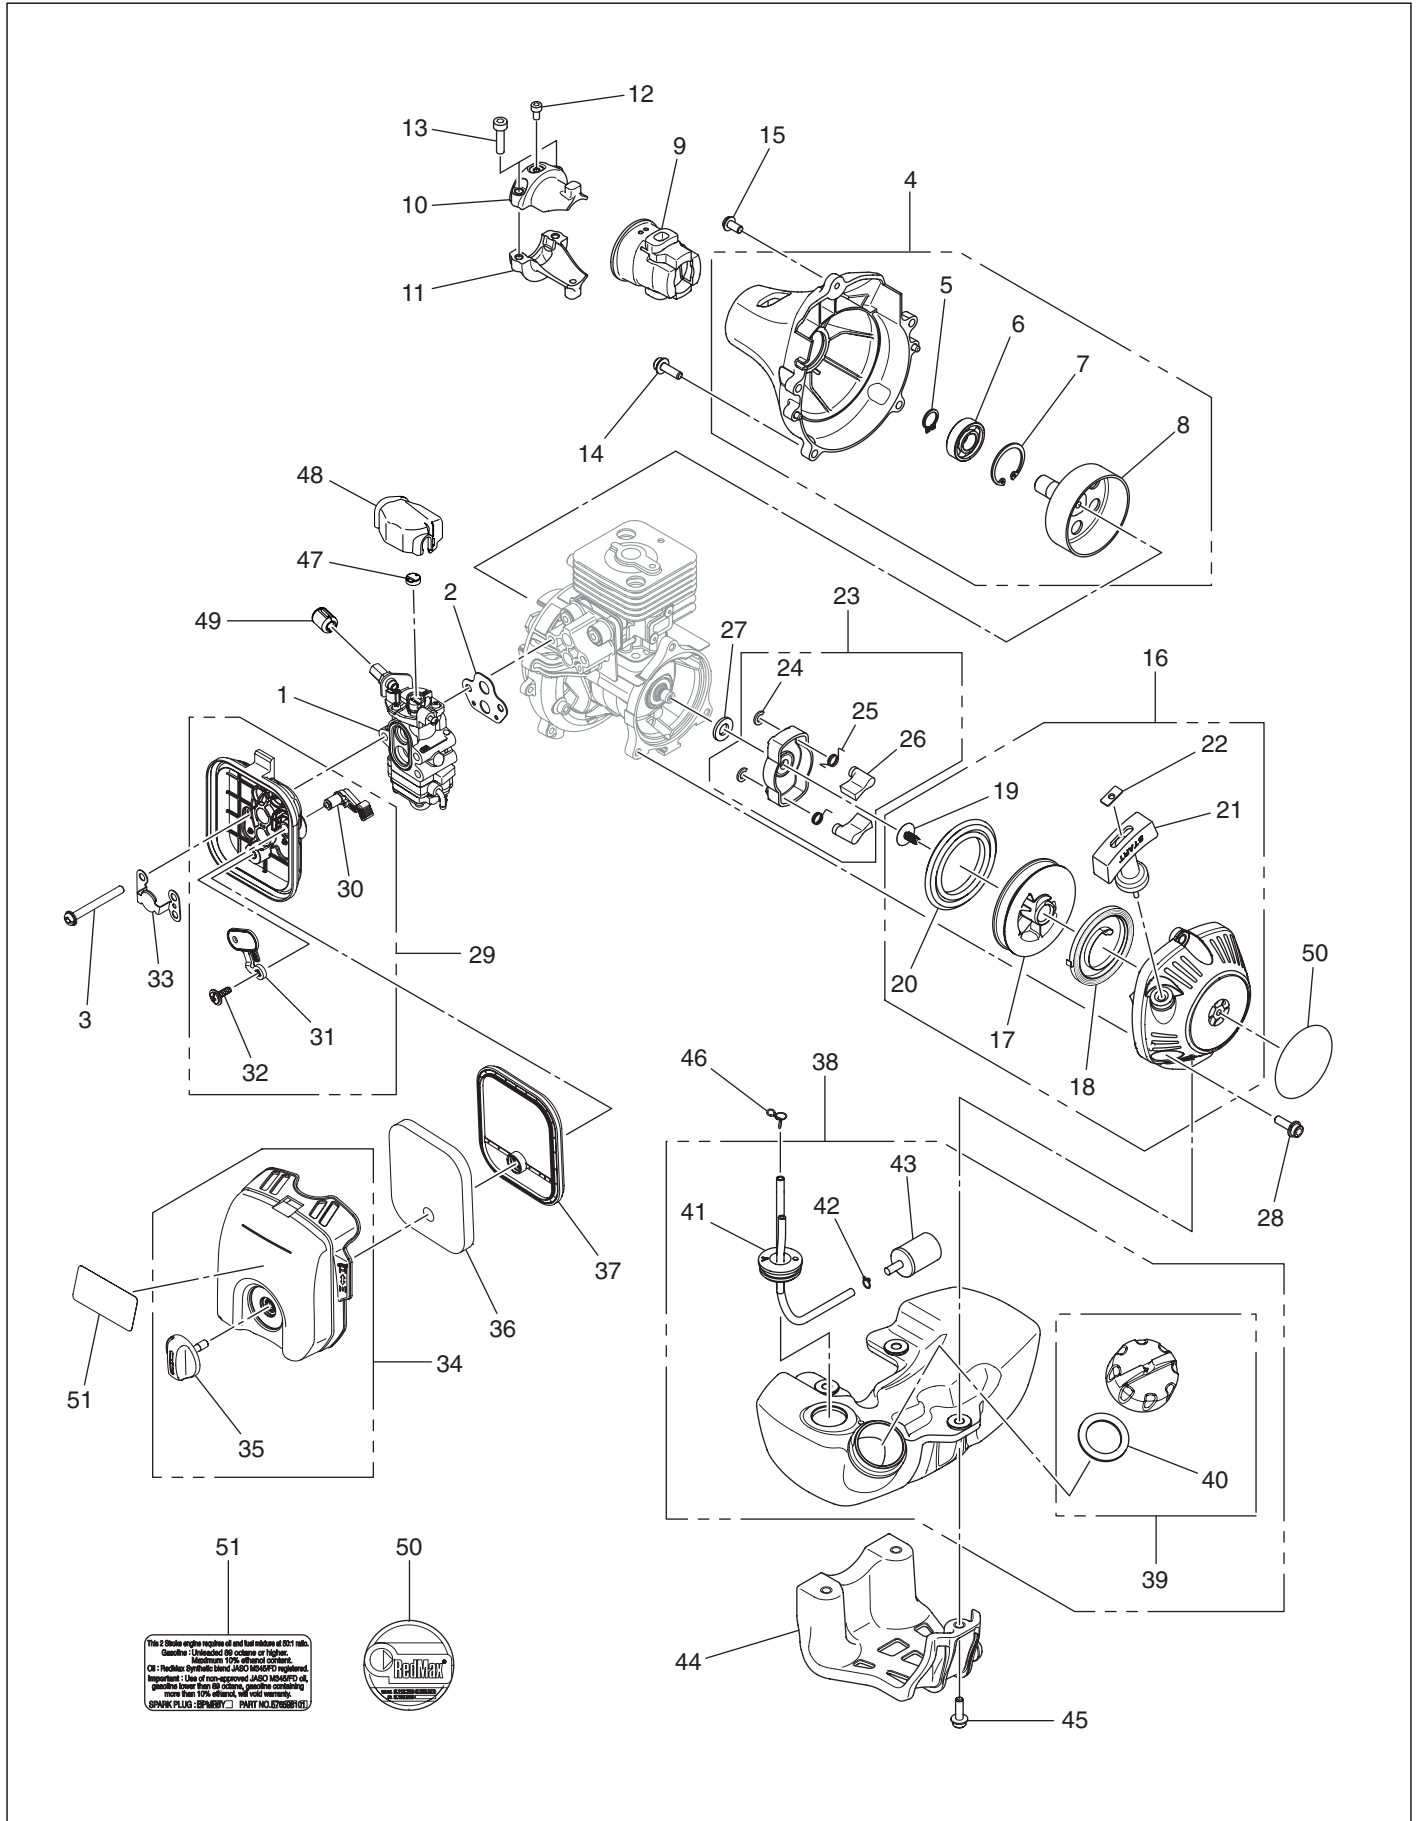

HEZ230F

Fig.3 ENGINE UNIT 02

ENGINE

HEZ230F, 2017-03

Ref	Part No	Description	Remark	QTY KIT
1	587078301	TBD		
2	585 80 91-01	GASKET		1
3	581 24 10-01	SCREW		2
4	581 44 00-03	HOUSING		1
5	516 12 41-01	RING		1
6	525 95 32-01	BEARING		1
7	506 60 99-01	RING		1
8	578 98 63-01	CLUTCH DRUM		1
9	576 42 05-01	CUSHION		1
10	576 42 07-02	BRACKET		1
11	576 42 08-02	BRACKET		1
12	529 26 81-01	BOLT		1
13	577 94 20-01	BOLT		2
14	577 94 23-01	BOLT		4
15	578 47 35-02	SCREW		1
16	581 20 95-01	STARTER		1
17	579 06 48-01	STARTER PULLEY		1
18	504 11 50-01	SPRING.SPIRAL		1
19	506 61 30-01	SCREW		1
20	581 86 30-01	ROPE		1
21	505 30 34-01	KNOB		1
22	504 11 40-01	PLATE.STOPPER		1
23	581 14 65-01	STARTER PULLEY		1
24	521 60 04-01	E-RING		2
25	521 60 03-01	SPRING		2
26	521 60 02-01	RATCHET		2
27	586 88 35-01	WASHER		1
28	510 90 41-01	BOLT		3
29	585 12 64-01	BODY		1
30	528 07 44-01	LEVER		1
31	585 12 63-01	PLATE		1
32	581 73 62-01	SCREW		1
33	575 75 04-01	PLATE		1
34	575 33 11-03	COVER		1
35	528 07 46-01	KNOB		1
36	577 63 30-01	AIR FILTER		1
37	587 93 07-01	FILTER		1
38	581 47 04-01	FUEL TANK ASSY		1
39	576 40 37-02	TANK CAP		1
40	577 04 87-01	GASKET		1
41	579 13 83-07	HOSE ASSY		1
42	506 70 70-01	CLIP		1
43	503 44 32-01	FILTER		1
44	581 46 30-01	SKID PLATE		1
45	521 51 69-01	BOLT		3
46	506 74 15-01	CLIP		1
47	513 35 24-01	HUB CAP		1
48	506 74 42-01	COVER		1
49	577 13 32-01	JOINT		1
50	585 49 78-01	DECAL		1
51	585 49 76-01	DECAL		1