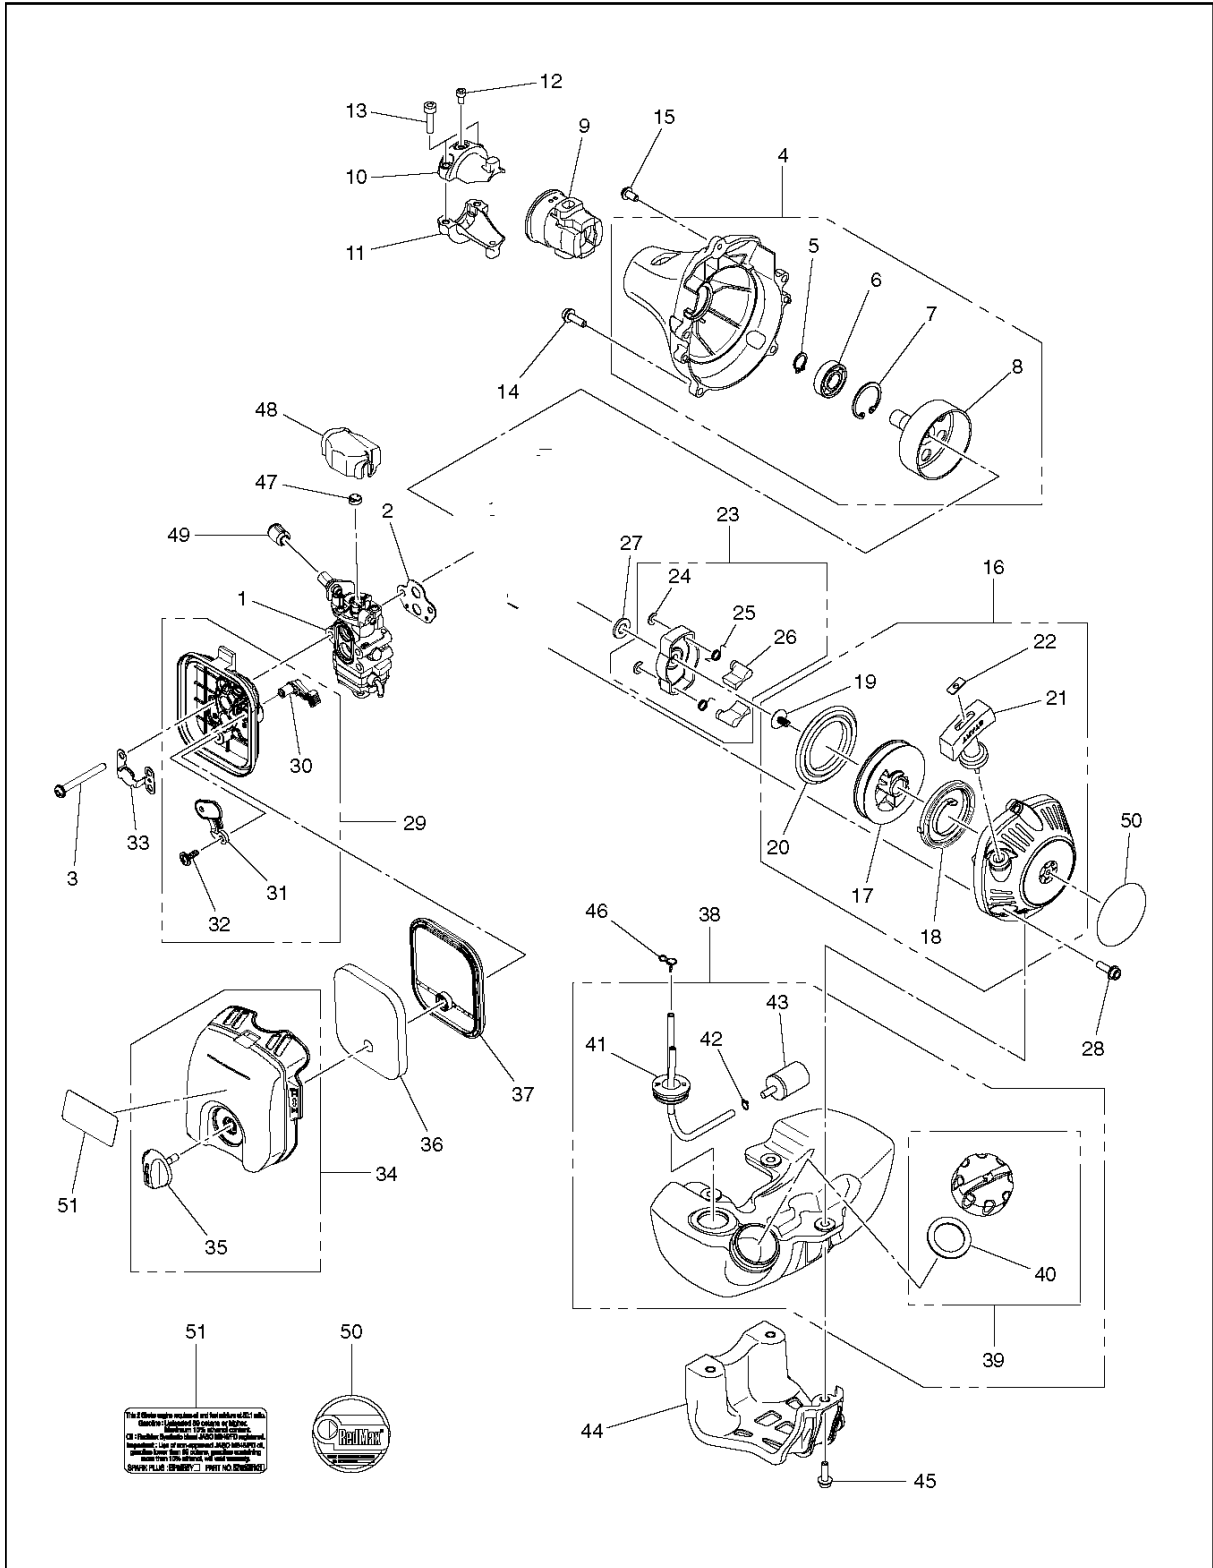

BCZ230TS

Fig.3 ENGINE UNIT 02

ENGINE

BCZ230TS, 967194202, 2018-02

Ref	Part No	Description	Remark	QTY KIT
1	587 07 83-01	CARBURETTOR		1
2	585 80 91-01	GASKET		1
3	581 24 10-01	SCREW		2
4	581 44 00-01	HOUSING		1
5	516 12 41-01	SNAP RING		1
6	525 95 32-01	BEARING		1
7	506 60 99-01	SNAP RING		1
8	581 14 20-01	CLUTCH DRUM		1
9	576 42 05-01	CUSHION		1
10	576 42 07-02	BRACKET		1
11	576 42 08-02	BRACKET		1
12	529 26 81-01	BOLT		1
13	577 94 20-01	BOLT		2
14	577 94 23-01	BOLT		4
15	578 47 35-02	SCREW		1
16	581 20 95-01	STARTER		1
17	579 06 48-01	STARTER PULLEY		1
18	504 11 50-01	SPIRAL SPRING		1
19	506 61 30-01	SCREW		1
20	581 86 30-01	ROPE		1
21	505 30 34-01	KNOB		1
22	504 11 40-01	STARTER HANDLE		1
23	581 14 65-01	STARTER PULLEY		1
24	521 60 04-01	E-RING		2
25	521 60 03-01	SPRING		2
26	521 60 02-01	RATCHET		2
27	586 88 35-01	WASHER		1
28	510 90 41-01	BOLT		3
29	585 12 64-01	BODY		1
30	528 07 44-01	LEVER		1
31	585 12 63-01	PLATE		1
32	581 73 62-01	SCREW		1
33	575 75 04-01	PLATE		1
34	575 33 11-03	COVER		1
35	528 07 46-01	KNOB		1
36	577 63 30-01	AIR FILTER		1
37	587 93 07-01	FILTER		1
38	581 47 04-01	FUEL TANK ASSY		1
39	576 40 37-02	TANK CAP		1
40	577 04 87-01	GASKET		1
41	579 13 83-07	HOSE ASSY		1
42	506 70 70-01	CLIP		1
43	503 44 32-01	FUEL FILTER		1
44	581 46 30-01	SKID PLATE		1
45	521 51 69-01	BOLT		3
46	506 74 15-01	CLIP		1
47	513 35 24-01	HUB CAP		1
48	506 74 42-01	COVER		1
49	577 13 32-01	JOINT		1
50	585 49 78-01	DECAL		1
51	585 49 76-01	DECAL		1