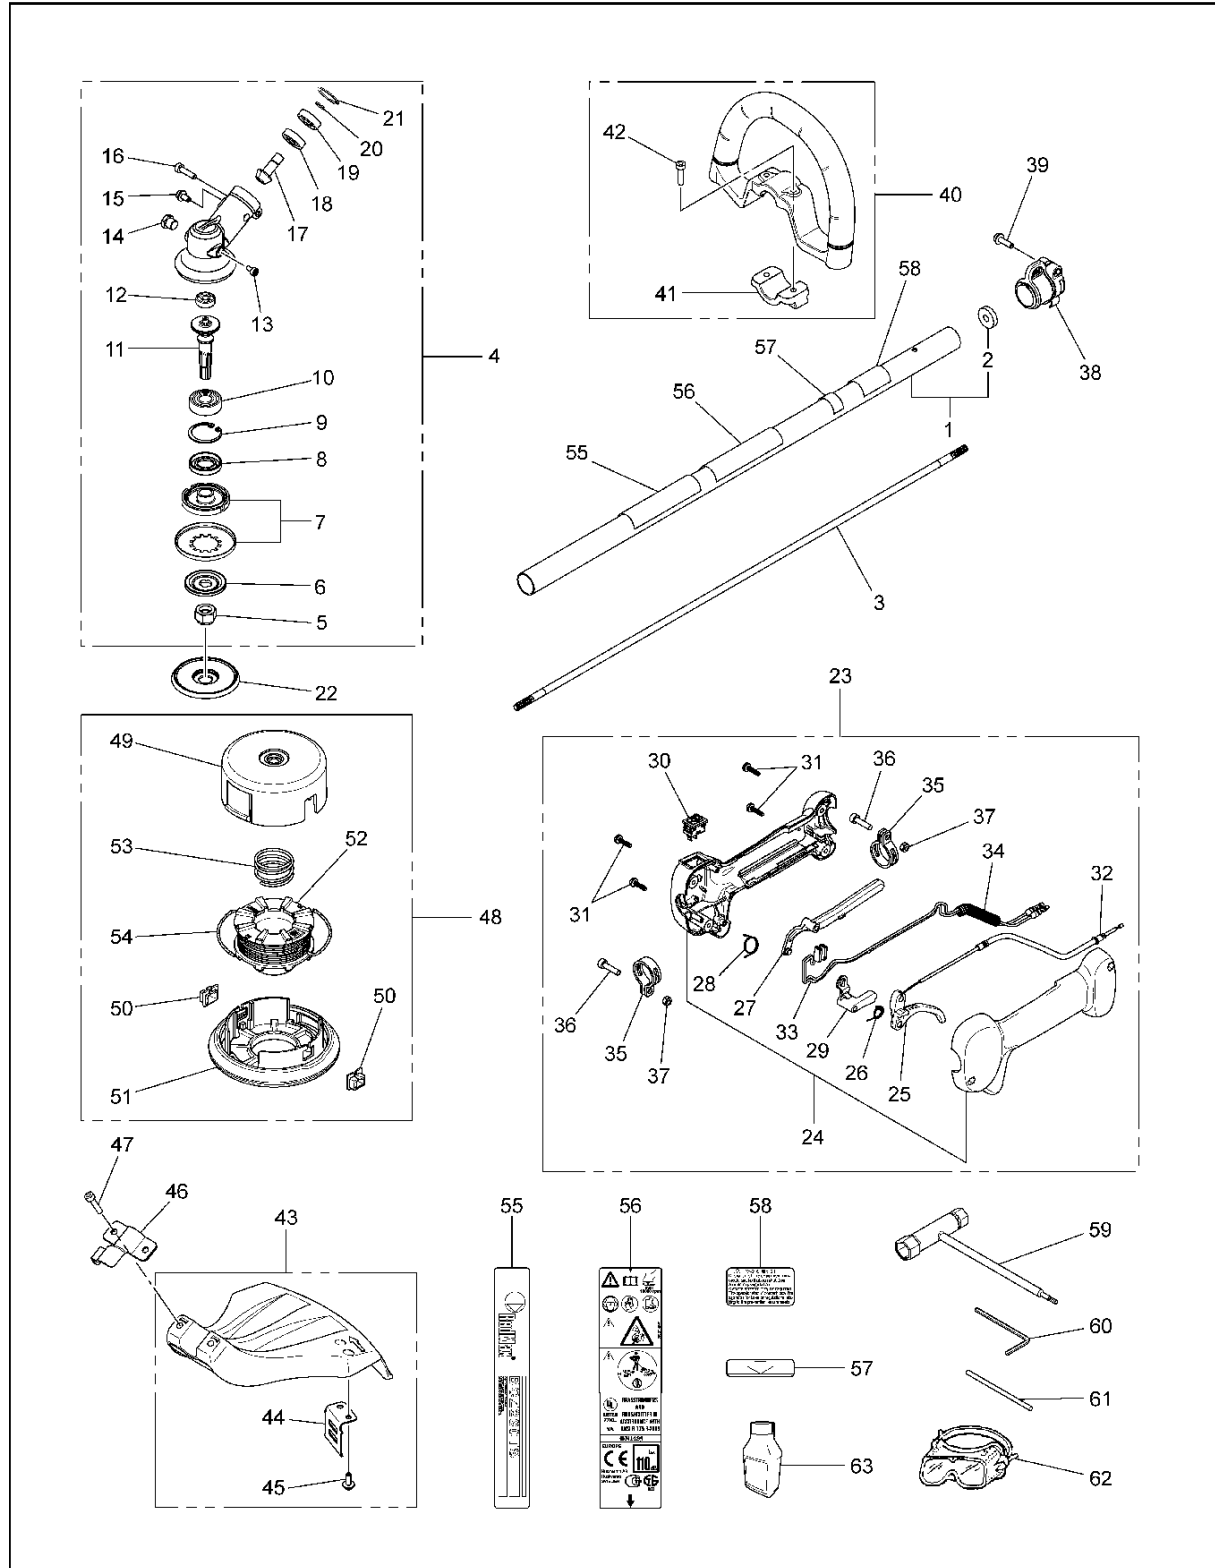

# SPARE PARTS LIST

TRIMMERS/EDGERS

BCZ230TS, 967194202, 2018-02

BCZ230TS

Fig.1 DRIVE UNIT

## DRIVE

BCZ230TS, 967194202, 2018-02

Ref	Part No	Description	Remark	QTY KIT
1	579 14 90-01	TUBE		1
2	521 82 54-01	SEAL		1
3	581 81 51-01	DRIVE SHAFT		1
4	584 96 46-01	BEVEL GEAR ASSY		1
5	503 85 63-01	NUT		1
6	537 28 56-01	SUPPORT FLANGE		1
7	584 44 22-01	DRIVER		1
8	577 45 79-01	SEAL		1
9	504 12 10-01	SNAP RING		1
10	510 56 97-01	BEARING		1
11	584 44 20-01	GEAR		1
12	516 12 77-01	BEARING		1
13	578 39 48-01	BOLT		1
14	576 39 90-01	SCREW		1
15	521 51 59-01	BOLT		1
16	577 94 20-01	BOLT		1
17	577 45 77-01	PINION		1
18	505 16 92-01	BEARING		1
19	505 16 93-01	BEARING		1
20	521 82 18-01	RING		1
21	505 16 94-01	SNAP RING		1
22	581 59 50-01	SPACER		1
23	581 33 18-01	GRIP		1
24	576 47 52-02	GRIP		1
25	529 25 88-01	LEVER,THROTTLE		1
26	529 25 96-01	SPRING,THROTTLE		1
27	578 77 80-01	LEVER		1
28	511 59 18-01	SPRING		1
29	529 25 92-01	LEVER,JOINT		1
30	586 24 68-01	STOP SWITCH		1
31	521 51 77-01	SCREW		4
32	581 33 19-01	CABLE		1
33	529 25 61-01	CORD		2
34	581 41 04-03	TUBE		1
35	529 25 94-01	BAND		2
36	504 11 43-01	SCREW		2
37	510 91 11-01	NUT		2
38	590 00 62-01	HANGER		1
39	577 16 98-01	SCREW		1
40	581 43 07-01	HANDLE LOOP		1
41	576 46 38-01	CLAMP		1
42	521 86 31-01	SCREW		2
43	501 13 67-02	GUARD		1
44	574 39 56-01	BLADE		1
45	502 84 39-01	SCREW		2
46	581 22 73-01	BRACKET		1
47	512 84 64-01	BOLT		1
48	521 54 06-01	TAP HEAD ASSY		1
49	521 54 07-01	CASE		1
50	512 54 98-01	EYELET		2
51	521 81 94-01	COVER		1
52	521 81 95-01	HOLDER		1
53	521 81 96-01	SPRING		1
54	511 01 14-01	CORD		1
55	580 26 11-24	DECAL		1
56	587 40 26-01	DECAL		1
57	505 29 58-01	LABEL		1
58	522 92 86-02	LABEL		1
59	575 73 82-02	COMBINATION WRENCH		1
60	503 55 86-01	SPANNER		1
61	502 28 59-01	STOP		1
62	510 98 94-01	GOGGLE		1
63	580 35 72-10	2T OIL		1