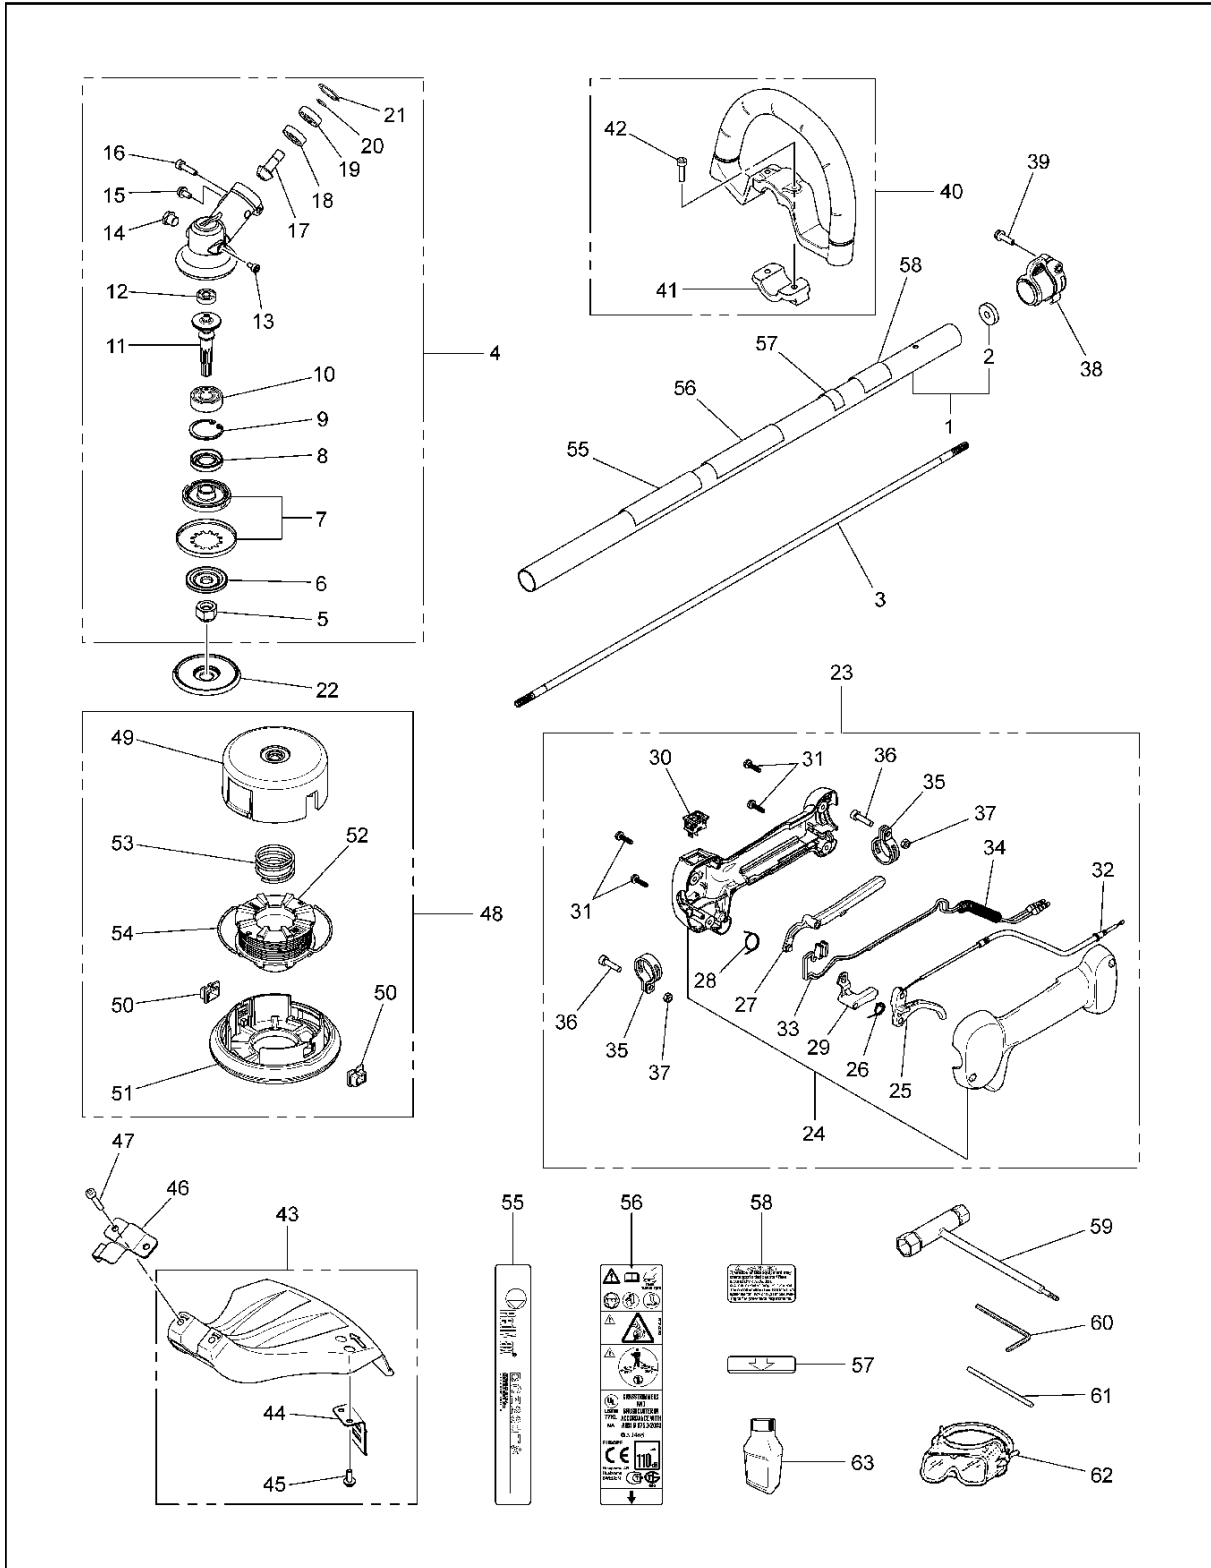

# SPARE PARTS LIST

TRIMMERS/EDGERS

BCZ260TS, 967194302, 2018-02

BCZ260TS

Fig.1 DRIVE UNIT

## DRIVE

BCZ260TS, 967194302, 2018-02

Ref	Part No	Description	Remark	QTY KIT
1	579 14 90-01	TUBE		1
2	521 82 54-01	SEAL		1
3	581 81 51-01	DRIVE SHAFT		1
4	584 96 46-01	BEVEL GEAR ASSY		1
5	503 85 63-01	NUT		1
6	537 28 56-01	SUPPORT FLANGE		1
7	584 44 22-01	DRIVER		1
8	577 45 79-01	SEAL		1
9	504 12 10-01	SNAP RING		1
10	510 56 97-01	BEARING		1
11	584 44 20-01	GEAR		1
12	516 12 77-01	BEARING		1
13	578 39 48-01	BOLT		1
14	576 39 90-01	SCREW		1
15	521 51 59-01	BOLT		1
16	577 94 20-01	BOLT		1
17	577 45 77-01	PINION		1
18	505 16 92-01	BEARING		1
19	505 16 93-01	BEARING		1
20	521 82 18-01	RING		1
21	505 16 94-01	SNAP RING		1
22	581 59 50-01	SPACER		1
23	581 33 18-01	GRIP		1
24	576 47 52-02	GRIP		1
25	529 25 88-01	LEVER,THROTTLE		1
26	529 25 96-01	SPRING,THROTTLE		1
27	578 77 80-01	LEVER		1
28	511 59 18-01	SPRING		1
29	529 25 92-01	LEVER,JOINT		1
30	586 24 68-01	STOP SWITCH		1
31	521 51 77-01	SCREW		4
32	581 33 19-01	CABLE		1
33	529 25 61-01	CORD		2
34	581 41 04-03	TUBE		1
35	529 25 94-01	BAND		2
36	504 11 43-01	SCREW		2
37	510 91 11-01	NUT		2
38	590 00 62-01	HANGER		1
39	577 16 98-01	SCREW		1
40	581 43 07-01	HANDLE LOOP		1
41	576 46 38-01	CLAMP		1
42	521 86 31-01	SCREW		2
43	501 13 67-01	GUARD		1
44	574 39 56-01	BLADE		1
45	502 84 39-01	SCREW		2
46	581 22 73-01	BRACKET		1
47	512 84 64-01	BOLT		1
48	521 54 06-01	TAP HEAD ASSY		1
49	521 54 07-01	CASE		1
50	512 54 98-01	EYELET		2
51	521 81 94-01	COVER		1
52	521 81 95-01	HOLDER		1
53	521 81 96-01	SPRING		1
54	511 01 14-01	CORD		1
55	580 26 11-22	DECAL		1
56	587 40 26-01	DECAL		1
57	505 29 58-01	LABEL		1
58	522 92 86-02	LABEL		1
59	575 73 82-02	COMBINATION WRENCH		1
60	503 55 86-01	SPANNER		1
61	502 28 59-01	STOP		1
62	510 98 94-01	GOGGLE		1
63	580 35 72-10	2T OIL		1