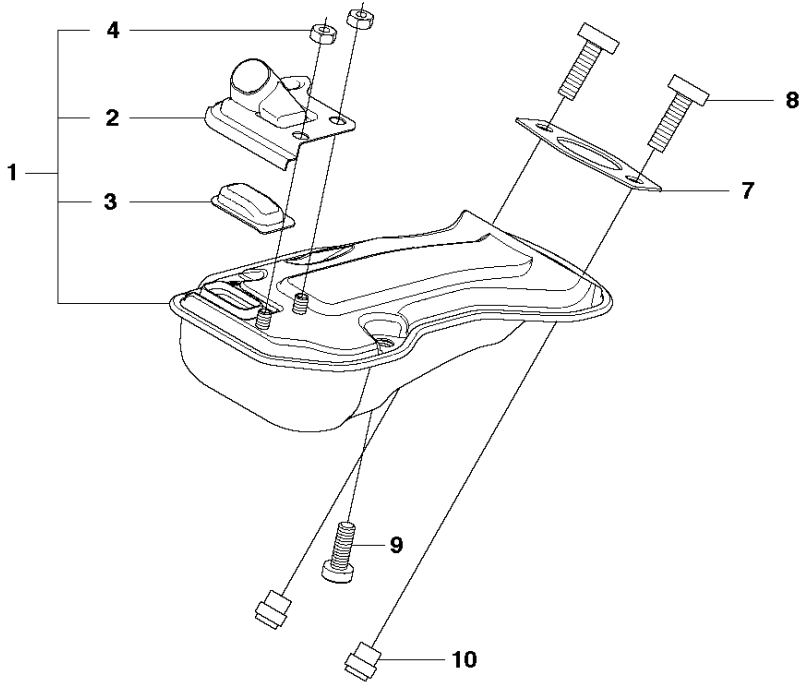

F GZ3500T
MUFFLER

MUFFLER

GZ3500T, 2017-10

Ref	Part No	Description	Remark	QTY	KIT
1	577 74 20-01	MUFFLER ASSY		1	
2	574 38 14-01	GUIDE		1	1
3	527 68 26-01	ARRESTER		1	1
4	510 48 58-01	NUT		2	1
5	522 00 45-01	PIPE.EXHAUST		1	
6	516 80 88-01	SCREW		1	
7	521 79 20-01	GASKET		1	
8	522 63 88-01	BOLT		2	
9	521 51 62-01	BOLT		2	
10	516 96 09-01	NUT		2