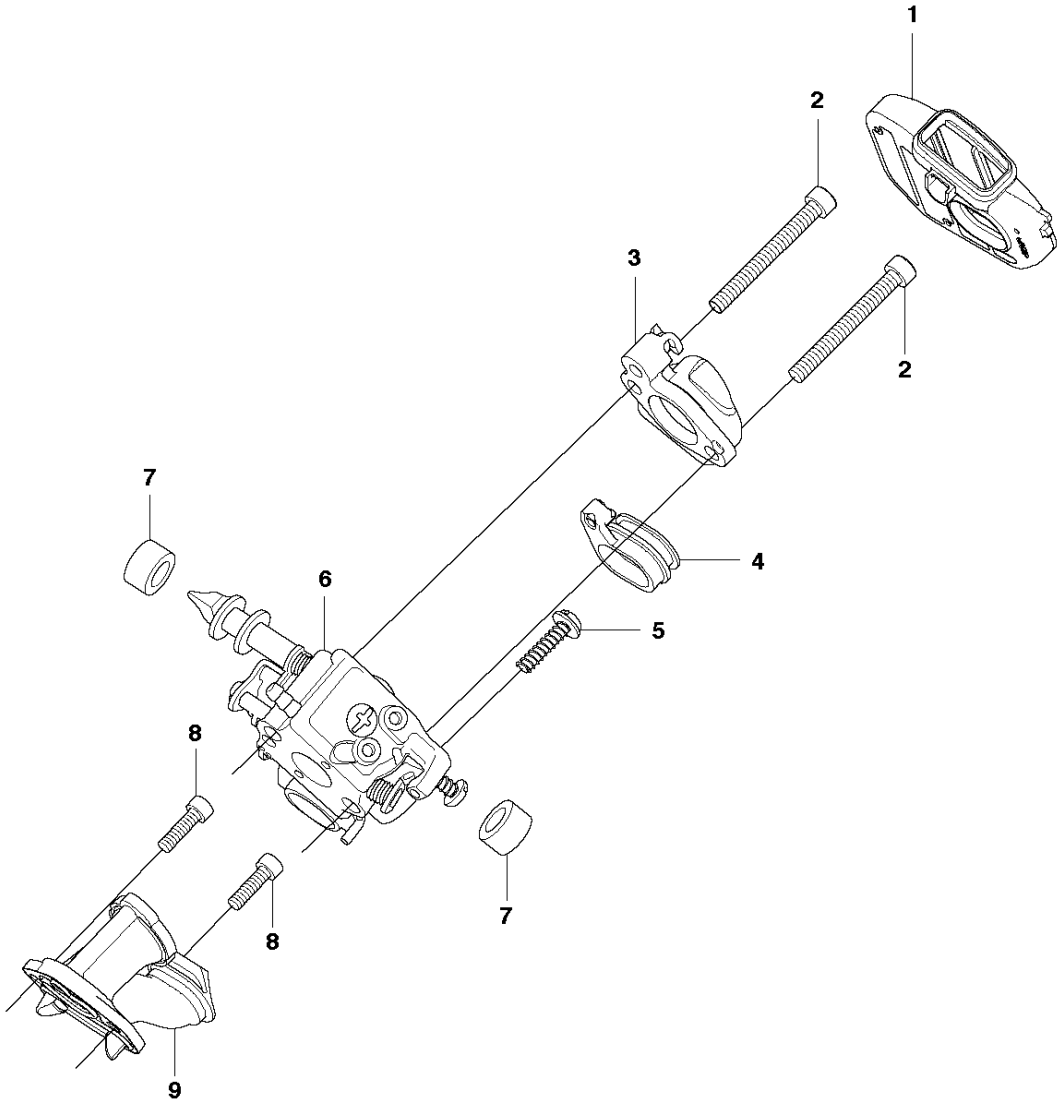

SPARE PARTS LIST

CHAIN SAWS

GZ3500T, 2017-10

Q GZ3500T
ACCESSORIES

ACCESSORIES

GZ3500T, 2017-10

Ref	Part No	Description	Remark	QTY KIT
1	521 53 29-01	WRENCH		1

CARBURETOR

GZ3500T, 2017-10

Ref	Part No	Description	Remark	QTY KIT	
1	578 93 69-01	CARBURETTOR		1	
2	501 40 57-01	COVER		1	1
3	521 06 63-01	SPRING		1	1
4	516 77 83-01	SCREW		1	1
5	520 95 48-01	GASKET		1	1,39
6	520 95 49-01	DIAPHRAGM		1	1,39
7	520 75 98-01	SCREW		1	1
8	520 97 86-01	VALVE		1	1
9	516 93 60-01	BALL		1	1
10	516 93 59-01	PISTON		1	1
11	505 05 79-01	SPRING		1	1
12	520 95 70-01	SCREEN		1	1
13	522 63 20-01	SHAFT		1	1
14	516 52 42-01	WASHER		5	1
15	521 58 11-01	LEVER		1	1
16	521 58 01-01	SPRING		1	1
17	522 64 62-01	SHAFT ASSY		1	1
18	516 84 39-01	SPRING		1	1
19	505 05 65-01	RING		4	1
20	516 34 29-01	PLUG		1	1
21	516 98 00-01	SPRING		1	1
22	521 08 54-01	VALVE.INLET		1	1
23	516 95 69-01	CHOKE VALVE		1	1
24	520 75 98-01	SCREW		1	1
25	520 97 73-01	SCREW		1	1
26	520 97 72-01	LEVER		1	1
27	520 97 74-01	PIN		1	1
28	516 97 21-01	GASKET		1	1,39
29	505 30 68-01	DIAPHRAGM		1	1,39
30	522 64 60-01	COVER		1	1
31	520 97 88-01	SCREW ASSY		2	1
32	522 64 61-01	SCREW		1	1
33	522 64 67-01	BRACKET		1	1
34	522 64 56-01	SCREW ASSY		2	1
35	520 75 98-01	SCREW		1	1
36	522 64 59-01	LINK ASSY THROT		1	1
37	522 64 64-01	ROD.LINK		1	1
38	520 97 63-01	SCREW		1	1
39	527 66 16-01	GASKET KIT		1	
40	522 64 63-01	BODY		1	1
41	578 91 30-01	CAP		2	1
42	579 22 37-01	NEEDLE		1	1
43	578 91 31-01	NEEDLE		1	1
44	578 91 28-01	SPRING		2	1

G GZ3500T
CARBURETOR & AIR FILTER

CARBURETOR & AIR FILTER

GZ3500T, 2017-10

Ref	Part No	Description	Remark	QTY KIT
1	527 67 47-01	CLEANER		1
2	522 63 87-01	BOLT		2
3	527 67 45-01	MANIFOLD		1
4	527 67 51-01	SEAL		1
5	521 51 81-01	SCREW		1
6	578 93 69-01	CARBURETTOR		1
7	513 62 87-01	SEAL		2
8	522 63 85-01	BOLT		2
9	587 13 94-01	INLET PIPE		1