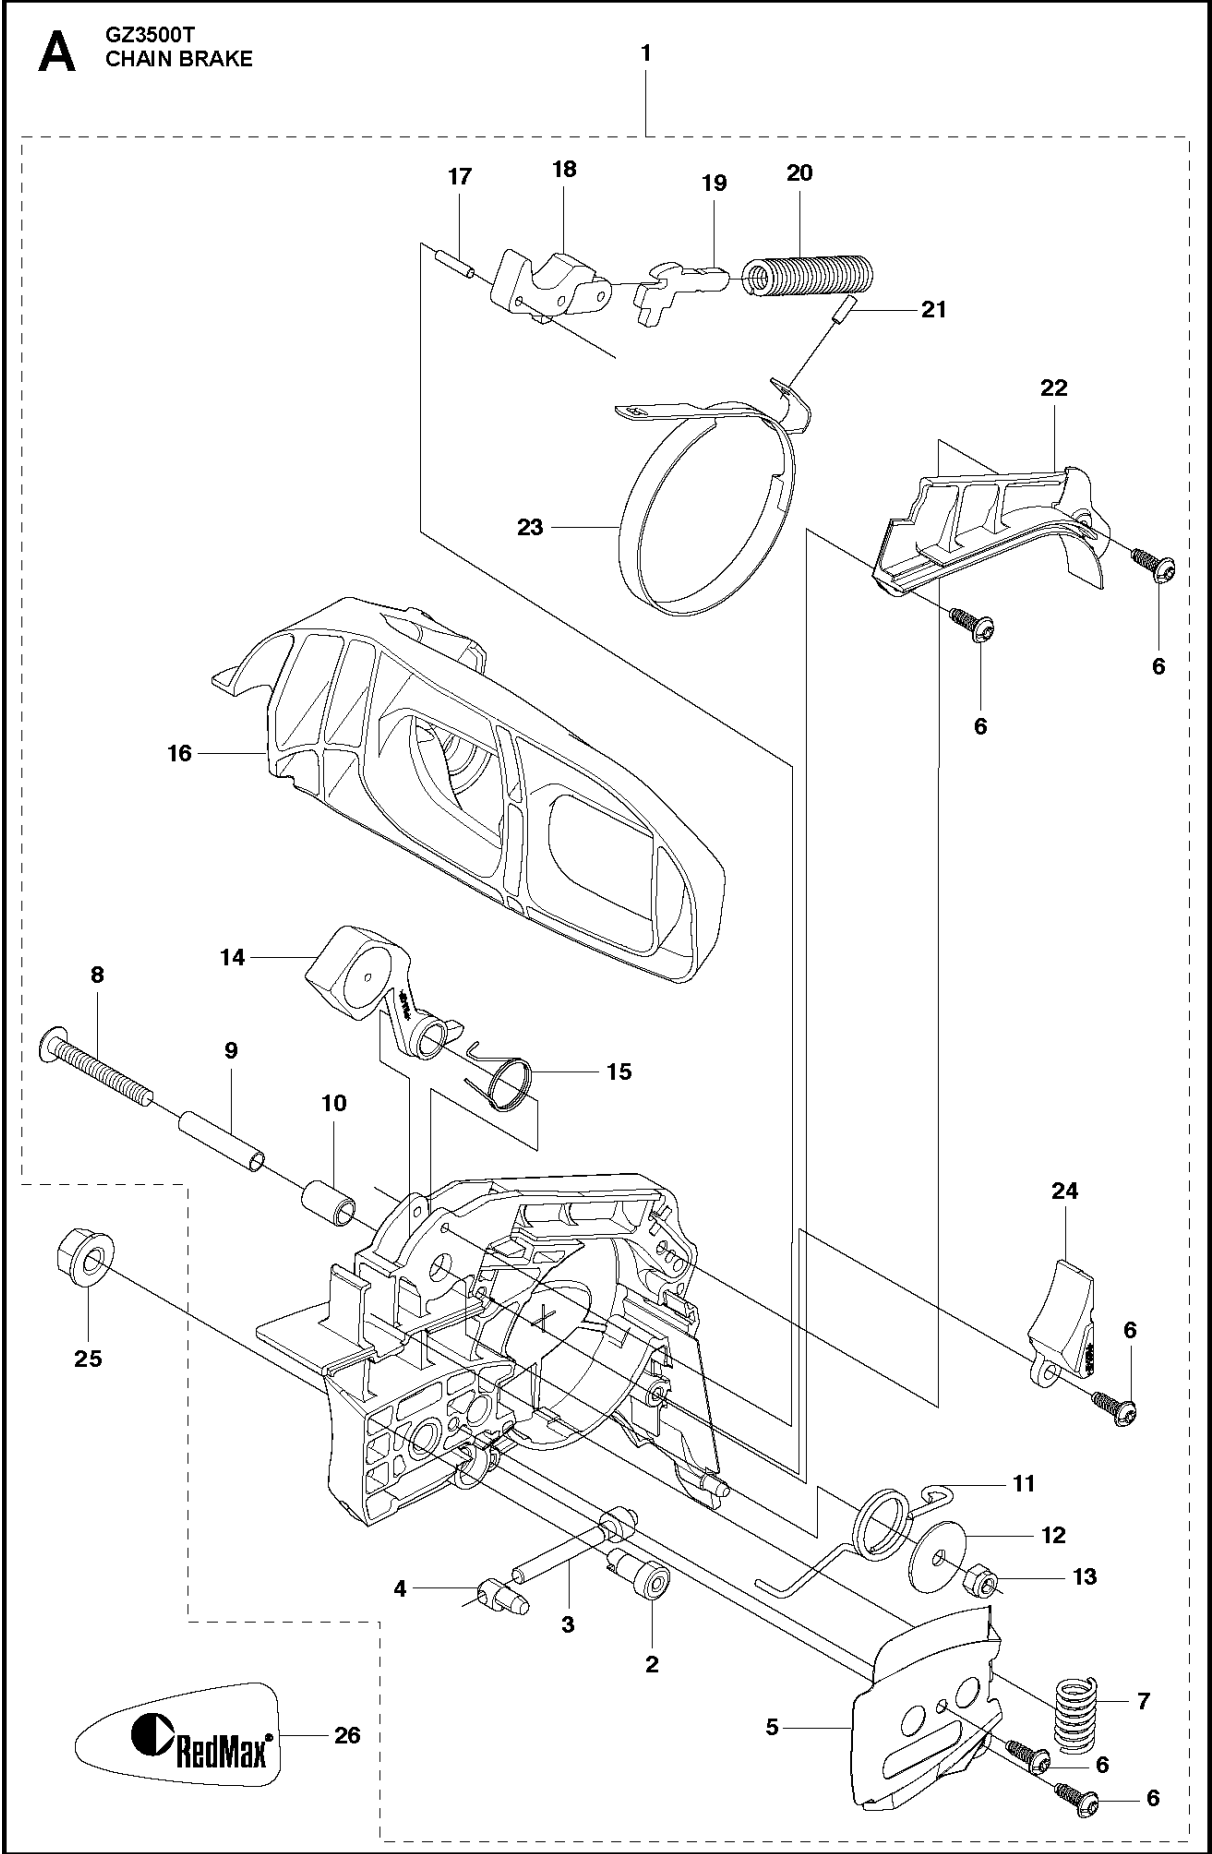

CHAIN BRAKE

GZ3500T, 2017-10

Ref	Part No	Description	Remark	QTY	KIT
1	587 34 93-05	CLUTCH COVER ASSY		1	
2	513 63 79-01	GEAR		1	1
3	513 73 07-01	SCREW		1	1
4	513 70 14-01	NUT		1	1
5	522 64 33-01	PLATE		1	1
6	516 82 72-01	SCREW		5	1
7	522 64 32-01	SPRING		1	1
8	516 96 75-01	SCREW		1	1
9	516 96 76-01	SPACER INNER		1	1
10	516 96 78-01	SPACER		1	1
11	513 75 88-01	SPRING		1	1
12	521 02 54-01	WASHER		1	1
13	514 18 39-01	NUT		1	1
14	527 75 22-01	WEIGHT		1	1
15	516 98 84-01	SPRING		1	1
16	582 79 99-01	HAND GUARD		1	1
17	513 80 73-01	ROLLER		1	1
18	513 80 66-01	LEVER C		1	1
19	516 82 56-01	ARM		1	1
20	516 82 66-01	BRAKE SPRING		1	1
21	521 07 54-01	ROLLER		1	1
22	587 34 95-01	COVER LID		1	1
23	587 34 96-01	BRAKE BAND		1	1
24	523 08 06-01	PROTECTION		1	1
25	503 22 00-01	HEXAGON NUT		1	
26	527 68 32-01	LABEL,COVER		1