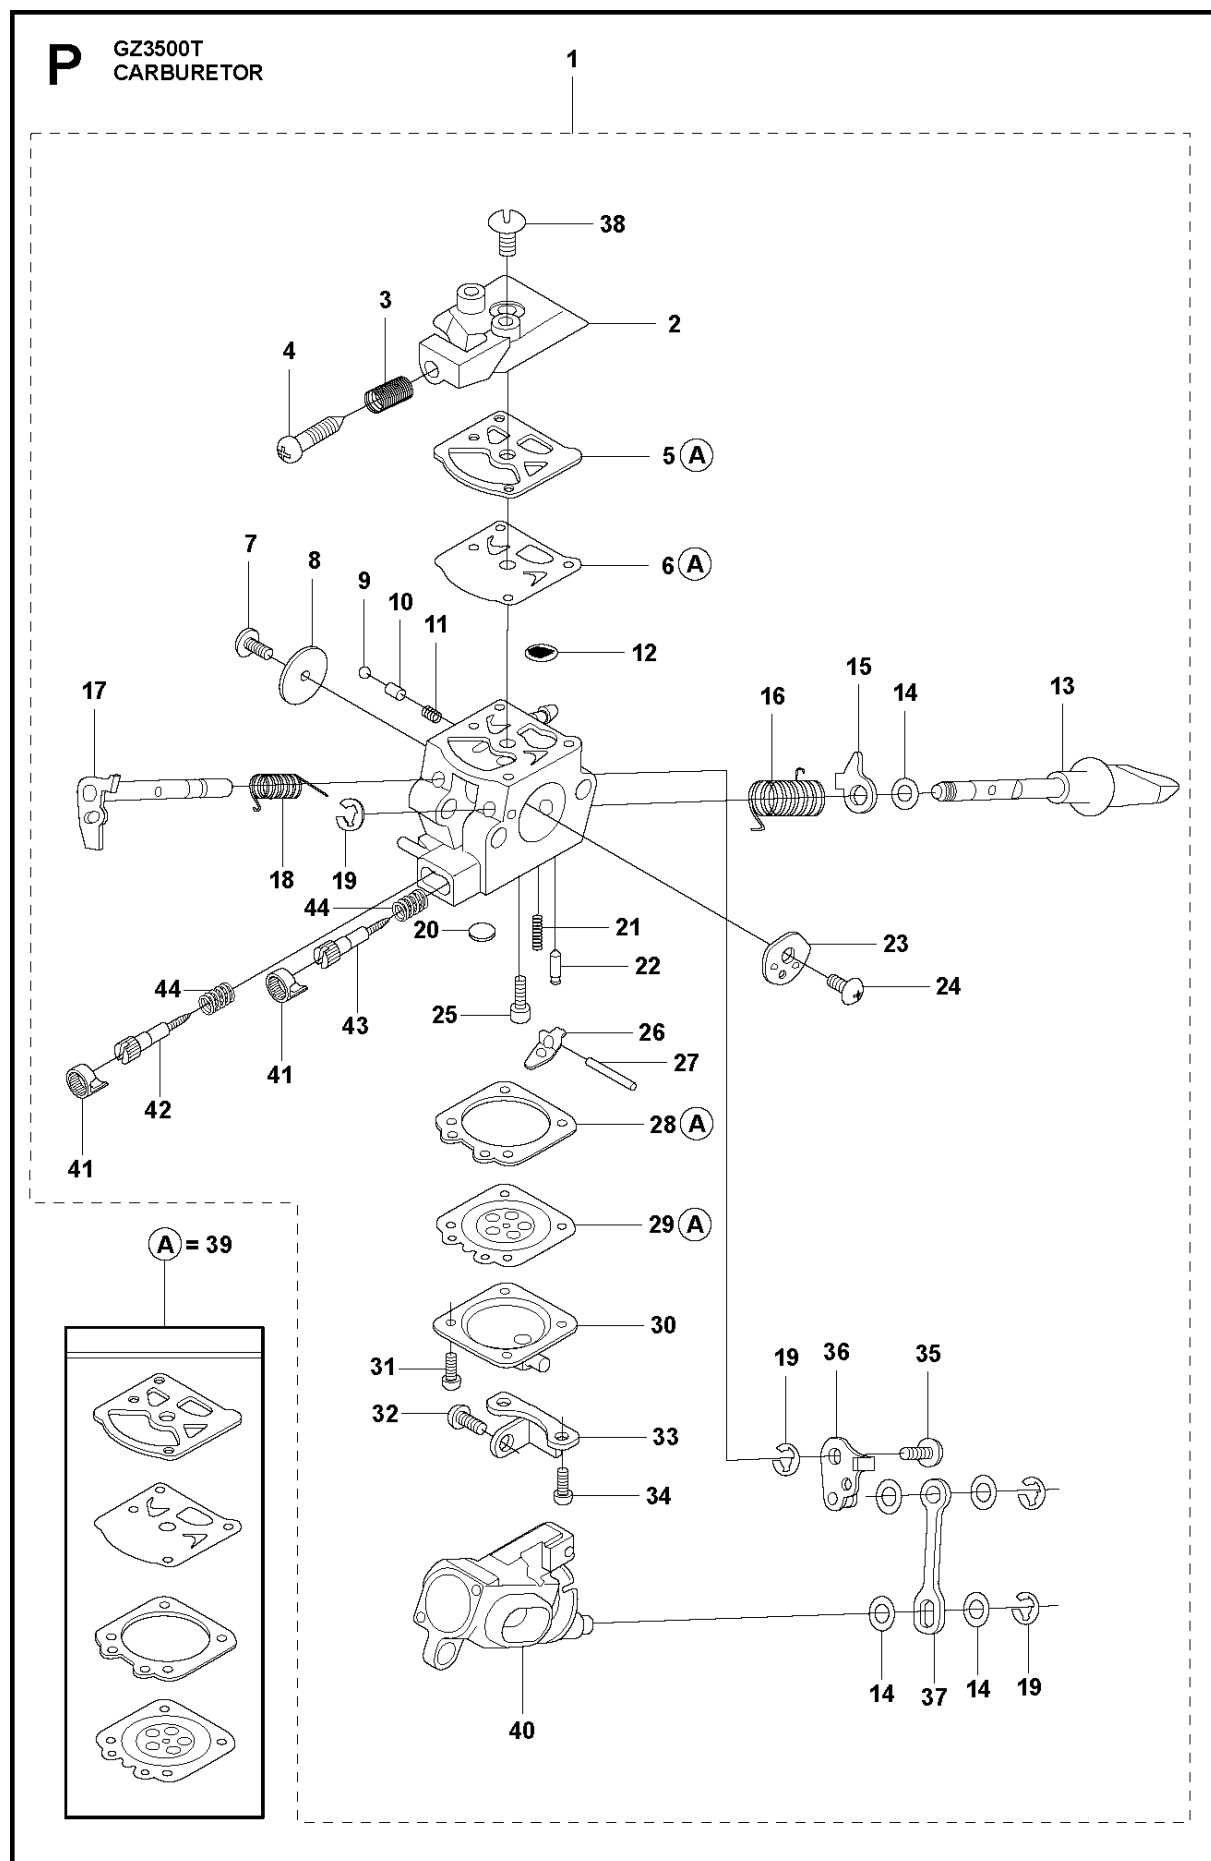

SPARE PARTS LIST

CHAIN SAWS

GZ3500T, 2017-10

Q GZ3500T
ACCESSORIES

ACCESSORIES

GZ3500T, 2017-10

Ref	Part No	Description	Remark	QTY KIT
1	521 53 29-01	WRENCH		1

CARBURETOR

GZ3500T, 2017-10

Ref	Part No	Description	Remark	QTY KIT	
1	578 93 69-01	CARBURETTOR		1	
2	501 40 57-01	COVER		1	1
3	521 06 63-01	SPRING		1	1
4	516 77 83-01	SCREW		1	1
5	520 95 48-01	GASKET		1	1,39
6	520 95 49-01	DIAPHRAGM		1	1,39
7	520 75 98-01	SCREW		1	1
8	520 97 86-01	VALVE		1	1
9	516 93 60-01	BALL		1	1
10	516 93 59-01	PISTON		1	1
11	505 05 79-01	SPRING		1	1
12	520 95 70-01	SCREEN		1	1
13	522 63 20-01	SHAFT		1	1
14	516 52 42-01	WASHER		5	1
15	521 58 11-01	LEVER		1	1
16	521 58 01-01	SPRING		1	1
17	522 64 62-01	SHAFT ASSY		1	1
18	516 84 39-01	SPRING		1	1
19	505 05 65-01	RING		4	1
20	516 34 29-01	PLUG		1	1
21	516 98 00-01	SPRING		1	1
22	521 08 54-01	VALVE.INLET		1	1
23	516 95 69-01	CHOKE VALVE		1	1
24	520 75 98-01	SCREW		1	1
25	520 97 73-01	SCREW		1	1
26	520 97 72-01	LEVER		1	1
27	520 97 74-01	PIN		1	1
28	516 97 21-01	GASKET		1	1,39
29	505 30 68-01	DIAPHRAGM		1	1,39
30	522 64 60-01	COVER		1	1
31	520 97 88-01	SCREW ASSY		2	1
32	522 64 61-01	SCREW		1	1
33	522 64 67-01	BRACKET		1	1
34	522 64 56-01	SCREW ASSY		2	1
35	520 75 98-01	SCREW		1	1
36	522 64 59-01	LINK ASSY THROT		1	1
37	522 64 64-01	ROD.LINK		1	1
38	520 97 63-01	SCREW		1	1
39	527 66 16-01	GASKET KIT		1	
40	522 64 63-01	BODY		1	1
41	578 91 30-01	CAP		2	1
42	579 22 37-01	NEEDLE		1	1
43	578 91 31-01	NEEDLE		1	1
44	578 91 28-01	SPRING		2	1