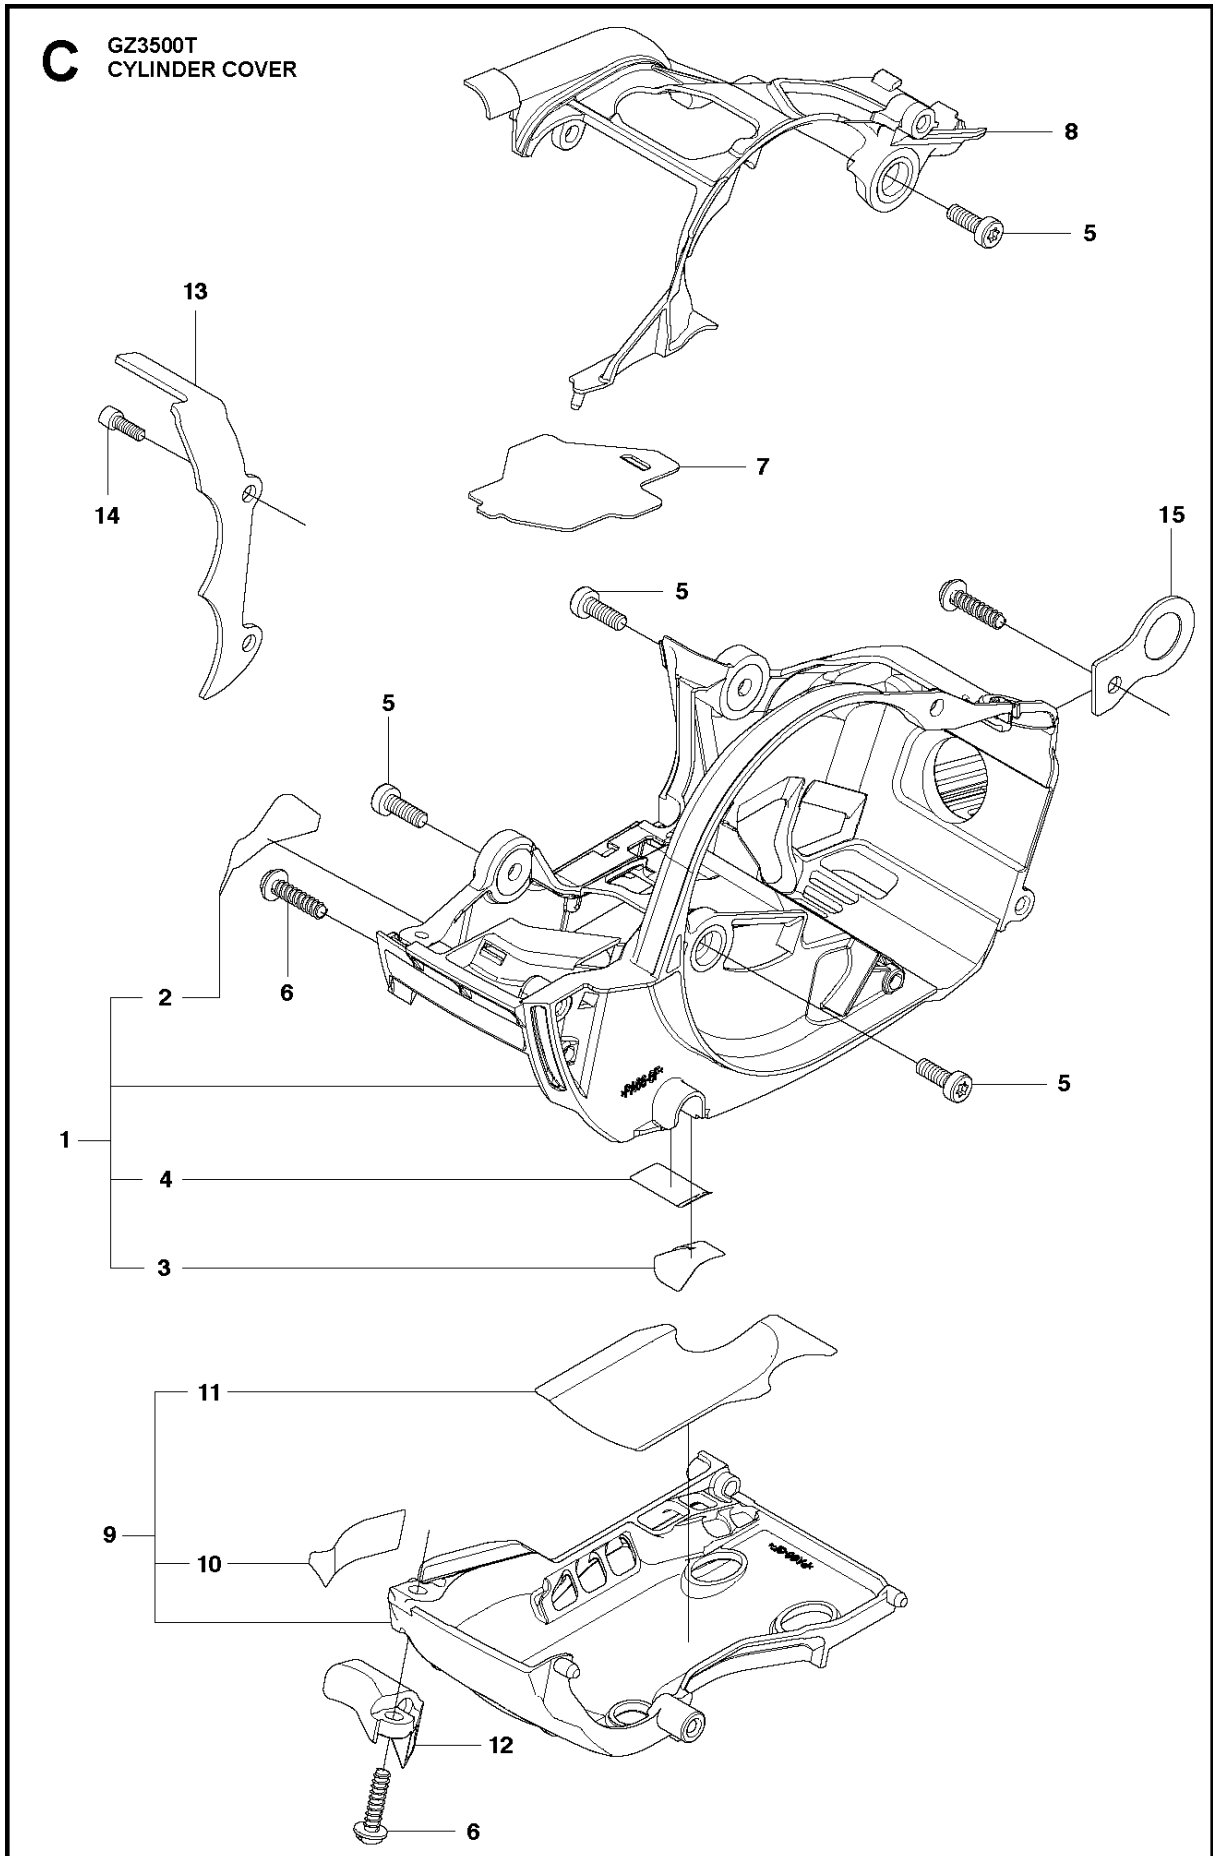

CYLINDER COVER

GZ3500T, 2017-10

Ref	Part No	Description	Remark	QTY	KIT
1	527 66 80-01	CASE COMP		1	
2	527 66 79-01	TAPE,CASE		1	1
3	527 68 28-01	TAPE,CASE		1	1
4	527 68 40-01	TAPE,CASE		1	1
5	521 51 62-01	BOLT		4	
6	521 51 80-01	SCREW		2	
7	522 64 12-01	GASKET		1	
8	527 66 72-01	COVER		1	
9	577 10 48-01	CASE		1	
10	527 67 72-01	TAPE,CASE		1	6
11	577 10 37-01	TAPE		1	6
12	522 01 21-01	CATCH		1	
13	579 71 61-01	SPIKE		1	
14	521 51 62-01	BOLT		1	
15	522 00 18-01	HOOK		1