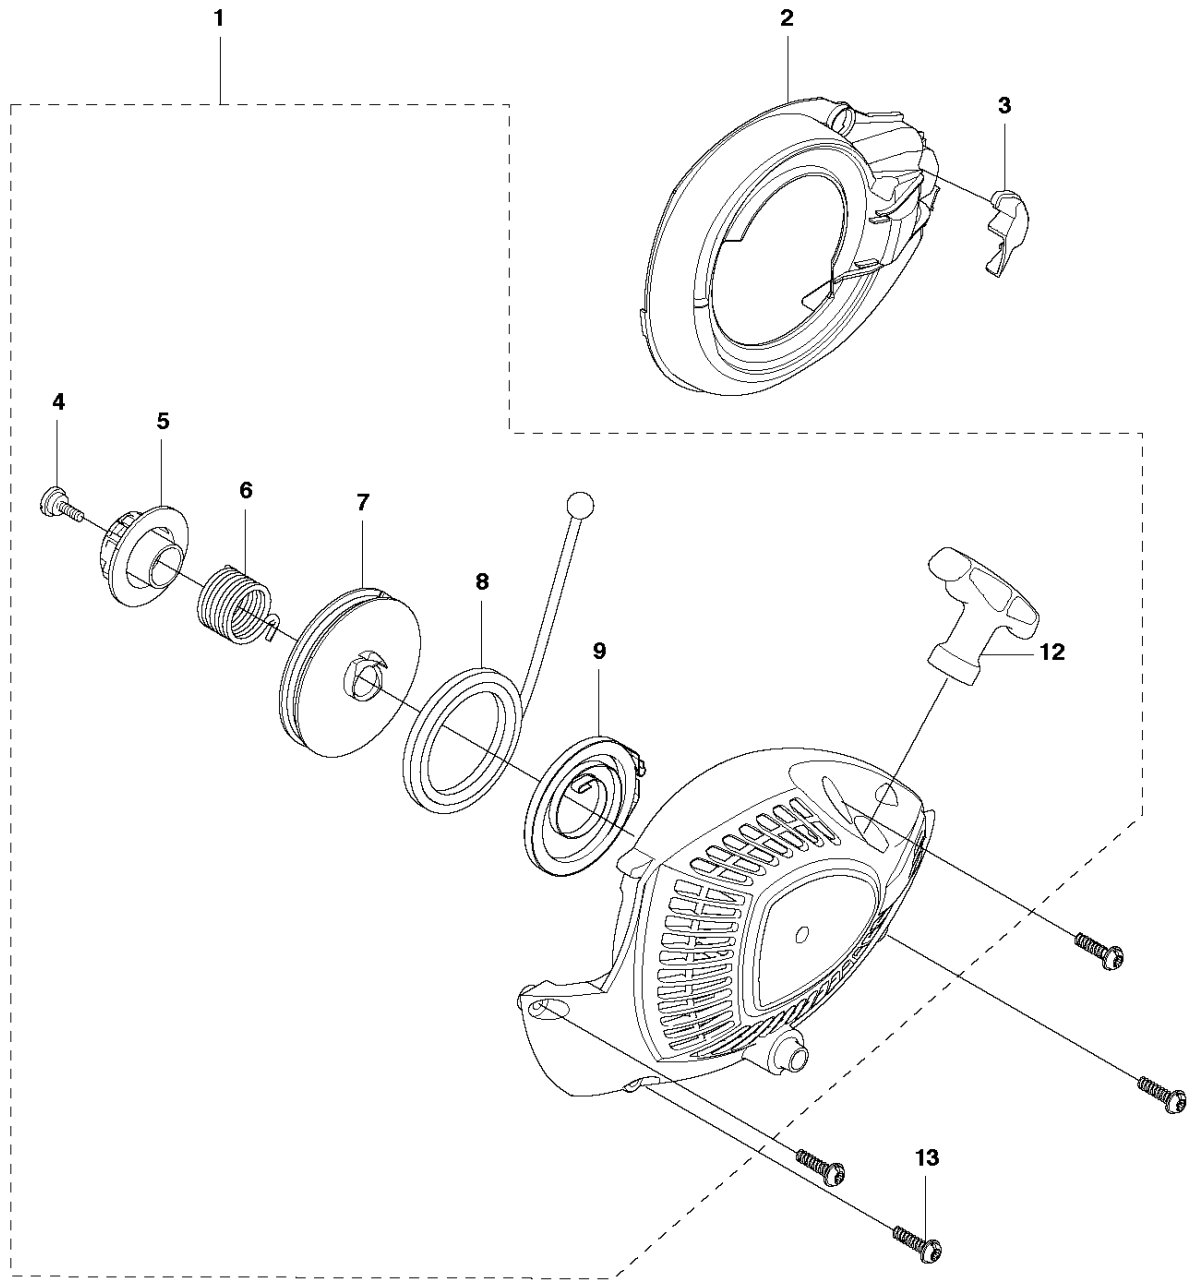

N GZ3500T
STARTER

STARTER

GZ3500T, 2017-10

Ref	Part No	Description	Remark	QTY KIT
1	585 74 53-01	STARTER ASSY		1
2	527 67 36-01	COVER		1
3	527 67 38-01	GUIDE		1
4	515 36 71-01	SCREW		1
5	522 64 54-01	CAM		1
6	522 64 53-01	SPRING		1
7	522 64 50-01	REEL		1
8	522 64 51-01	ROPE		1
9	522 64 49-01	SPRING_ASSY		1
12	522 64 52-01	KNOB		1
13	521 51 81-01	SCREW		4
14	527 68 33-01	LABEL,RECOIL		1