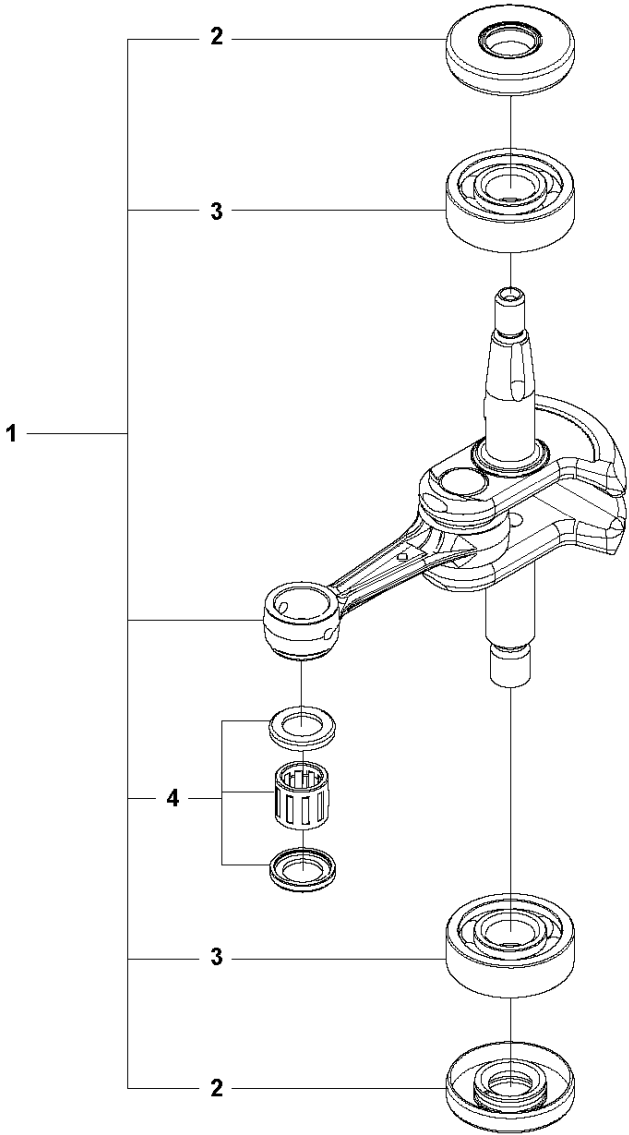

G CHTZ600R, CHTZ750R
CYLINDER & PISTON

CYLINDER PISTON

CHTZ600R, CHTZ750R

Ref	Part No	Description	Remark	QTY	KIT
1	525 82 50-01	SCREW ITXSCM		2	
2	737 44 08-00	CIRCLIP		2	5, 6
3	597 29 22-01	BEARING KIT		1	5, 6
4	505 15 58-02	PISTON RING		1	5, 6
5	510 22 36-04	PISTON ASSY		1	6
6	597 02 44-01	CYLINDER ASSY		1	
7	597 02 10-01	GASKET KIT		1	

H CHTZ600R, CHTZ750R
CRANKCASE

5

CRANKCASE

CHTZ600R, CHTZ750R

Ref	Part No	Description	Remark	QTY	KIT
1	597 02 36-01	CRANKCASE ASSY		1	
2	525 63 73-01	SEALING RING		2	1
3	525 82 50-01	SCREW ITXSCM		3	1
4	525 72 84-01	BALL BEARING		2	1
5	597 02 10-01	GASKET KIT		1	

**CHTZ600R, CHTZ750R
CRANK SHAFT**

CRANKSHAFT

CHTZ600R, CHTZ750R

Ref	Part No	Description	Remark	QTY KIT	
1	577 67 00-02	CRANKSHAFT KIT		1	
2	525 63 73-01	SEALING RING		2	1
3	525 72 84-01	BALL BEARING		2	1
4	597 29 22-01	BEARING KIT		1	1

J CHTZ600R, CHTZ750R
HANDLE

HANDLE & CONTROLS

CHTZ600R, CHTZ750R

Ref	Part No	Description	Remark	QTY	KIT
1	537 41 90-01	SWITCH		1	3
2	574 48 88-06	SHORT CIRCUIT CABLE		1	3
3	597 02 40-02	REAR HANDLE		1	
4	580 27 68-02	THROTTLE LOCKOUT		1	3
5	590 05 76-02	THROTTLE CONTROL		1	3
6	590 68 66-01	SPRING		1	3
7	590 05 77-02	LOCKING BUTTON		1	3
8	504 08 98-02	RECOIL SPRING		1	3
9	575 23 20-02	O-RING		1	3
10	573 92 58-01	SCREW ITXSCFT		6	3
11	575 57 21-02	THROTTLE CABLE ASSY		1	3
12	525 75 51-01	SCREW ITXSCFM		4	
13	590 64 77-01	SPRING		4	
14	597 02 41-02	FRONT HANDLE ASSY		1	
15	521 51 81-01	SCREW		4	
16	591 15 69-02	PROTECTION		1	
17	593 88 91-02	LABEL		1	