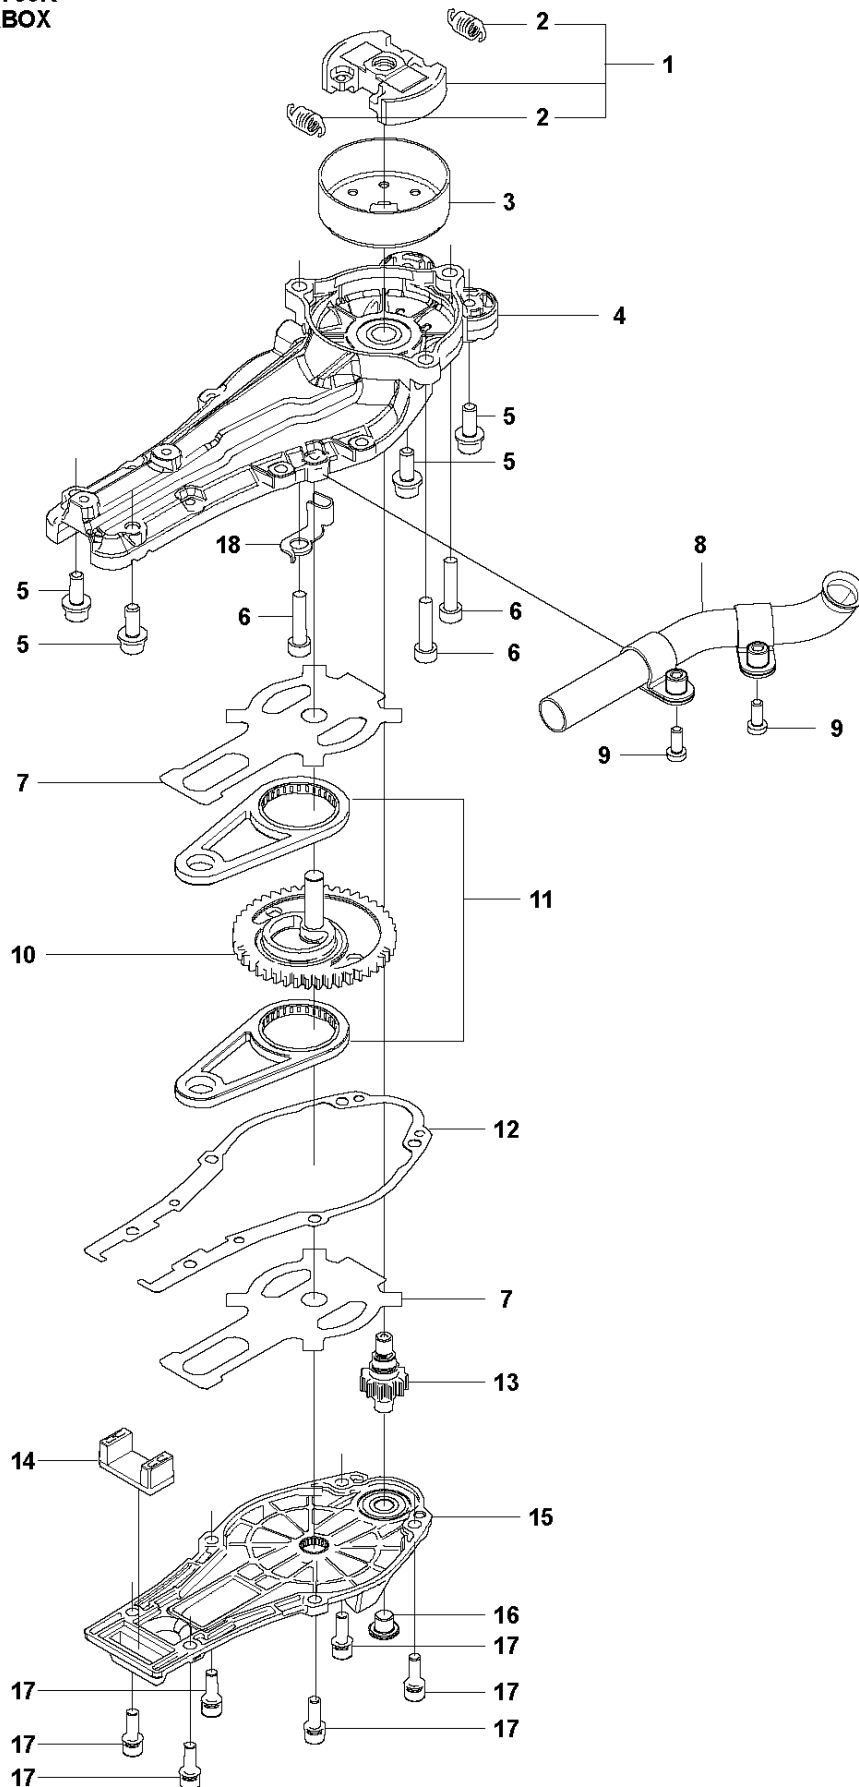

K CHTZ600R, CHTZ750R
CLUTCH & GEARBOX

GEAR HOUSING

CHTZ600R, CHTZ750R

Ref	Part No	Description	Remark	QTY	KIT
1	582 19 31-01	CLUTCH ASSY		1	
2	590 81 96-01	CLUTCH SPRING		2	1
3	590 53 64-02	CLUTCH DRUM		1	
4	597 37 17-01	GEAR HOUSING ASSY		1	
5	576 59 08-01	BOLT		4	
6	544 21 84-03	SCREW ITXSCM		3	
7	590 53 69-01	PLATE		2	
8	591 04 69-01	EXHAUST PIPE ASSY		1	
9	525 75 51-01	SCREW ITXSCFM		2	
10	593 65 14-01	GEAR		1	
11	597 02 17-01	ROD		1	
12	590 53 77-01	GASKET		1	
13	590 53 66-01	GEAR		1	
14	590 53 71-01	SEALING		1	
15	597 37 18-01	GEAR HOUSING ASSY		1	
16	590 64 94-01	SCREW PLUG		1	
17	575 70 10-01	SCREW		6	
18	593 82 11-01	WIRE HOLDER		1