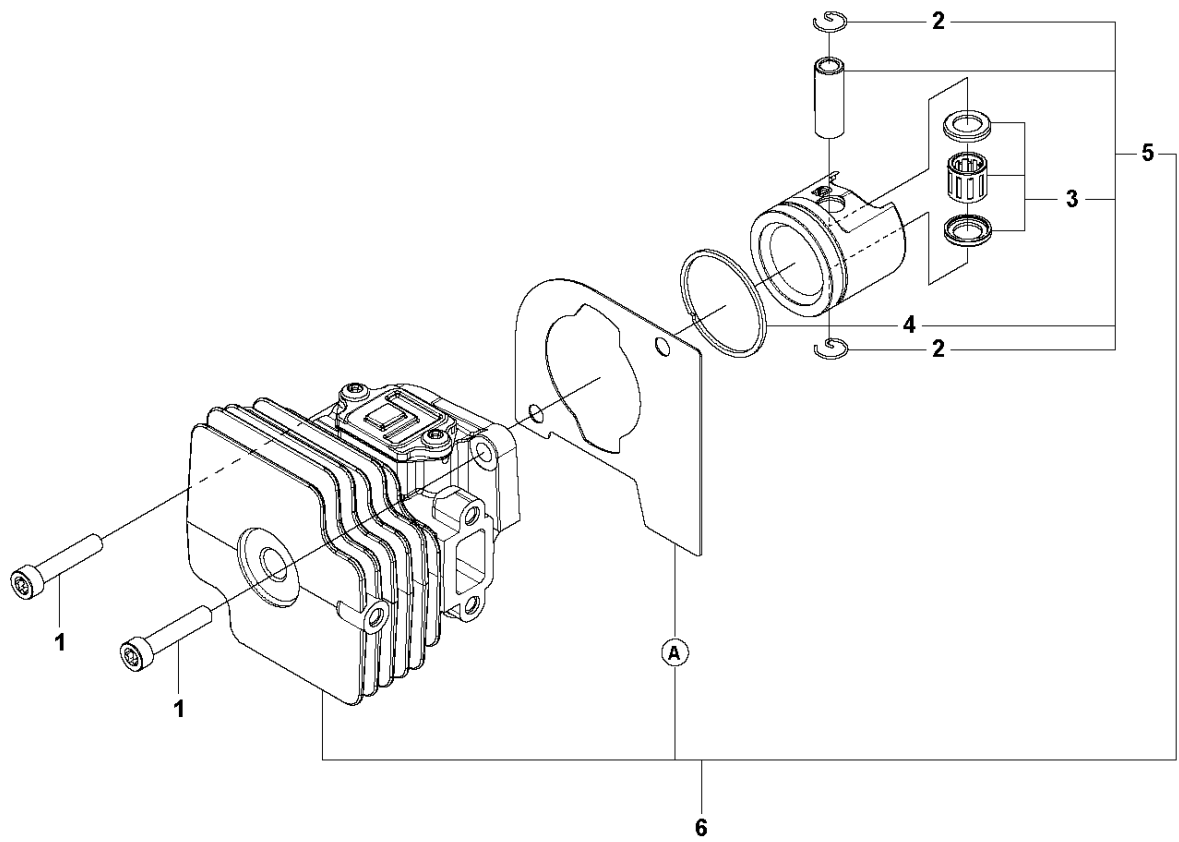

G CHTZ600R, CHTZ750R
CYLINDER & PISTON

CYLINDER PISTON

CHTZ600R, CHTZ750R

Ref	Part No	Description	Remark	QTY	KIT
1	525 82 50-01	SCREW ITXSCM		2	
2	737 44 08-00	CIRCLIP		2	5, 6
3	597 29 22-01	BEARING KIT		1	5, 6
4	505 15 58-02	PISTON RING		1	5, 6
5	510 22 36-04	PISTON ASSY		1	6
6	597 02 44-01	CYLINDER ASSY		1	
7	597 02 10-01	GASKET KIT		1	