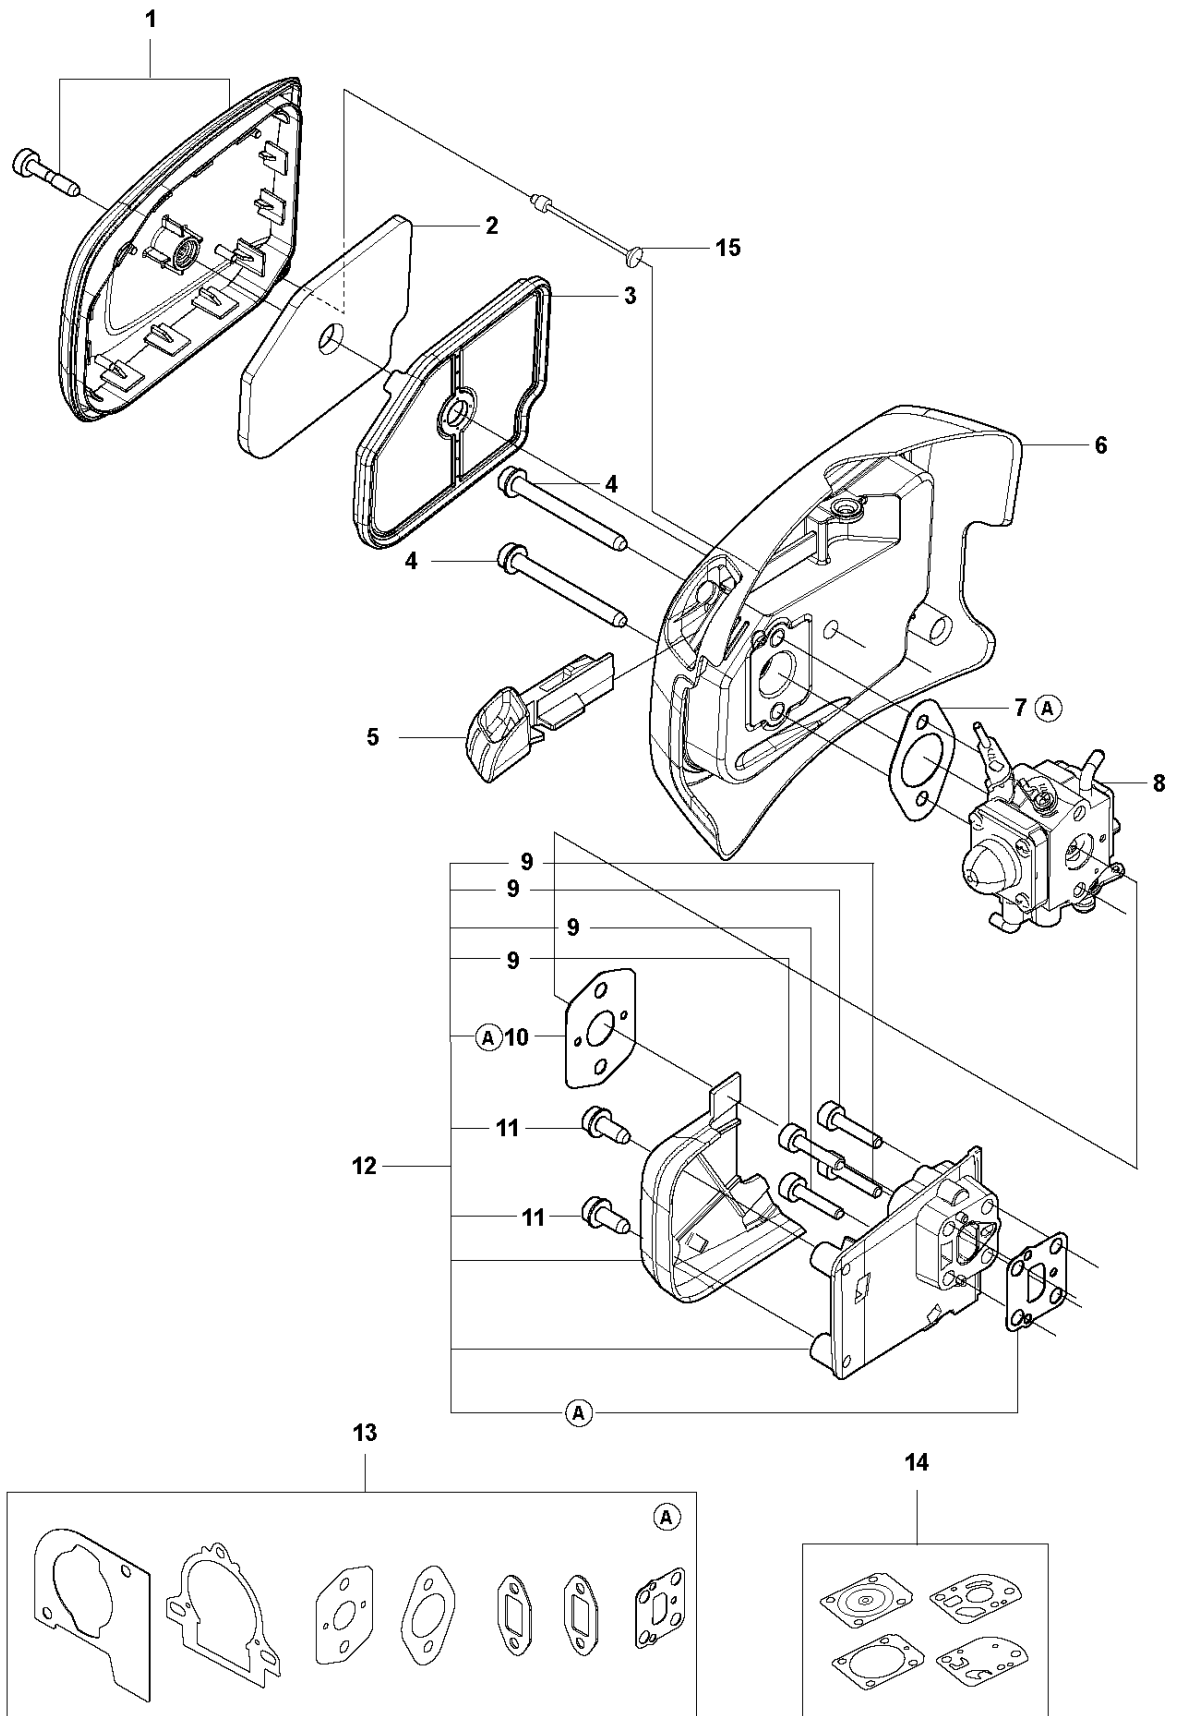

SPARE PARTS LIST

HEDGE TRIMMERS /POLE HEDGE
TRIMMERS

CHTZ600R, CHTZ750R

A CHTZ600R, CHTZ750R
STARTER

STARTER

CHTZ600R, CHTZ750R

Ref	Part No	Description	Remark	QTY	KIT
1	504 08 80-01	SCREW ITXSCM		4	7
2	575 48 95-01	STARTER HANDLE		1	7
3	575 89 64-01	SPRING		1	7
4	574 28 69-02	STARTER CORD		1	7
5	590 04 90-01	STARTER PULLEY		1	7
6	577 22 61-02	SCREW ITXSCT		1	7
7	597 02 89-02	STARTER ASSY		1	
8	593 88 90-04	LABEL	CHTZ600R	1	
8	593 88 90-03	LABEL	CHTZ750R	1	

B CHTZ600R, CHTZ750R
CYLINDER COVER

CYLINDER COVER

CHTZ600R, CHTZ750R

Ref	Part No	Description	Remark	QTY	KIT
1	590 04 99-02	CYLINDER COVER		1	
2	504 08 80-01	SCREW ITXSCM		2	3
3	597 02 06-02	HEAT PROTECTOR		1	

C CHTZ600R, CHTZ750R
CARBURETOR & AIRFILTER

CARBURETOR & AIR FILTER

CHTZ600R, CHTZ750R

Ref	Part No	Description	Remark	QTY KIT	
1	597 02 91-02	FILTER COVER		1	
2	590 04 79-01	FILTER		1	
3	590 04 07-01	FILTER		1	
4	573 92 58-02	SCREW ITXSCFT		2	
5	590 04 16-01	CHOKE		1	
6	593 17 05-01	FILTER HOLDER ASSY		1	
7	577 88 24-02	GASKET		1	13
8	596 65 83-01	CARBURETTOR		1	
9	525 76 09-04	SCREW ITXSCM		4	12
10	525 54 85-01	GASKET		1	12, 13
11	573 92 58-05	SCREW ITXSCFT		2	12
12	597 02 90-01	MANIFOLD		1	
13	597 02 10-01	GASKET KIT		1	
14	588 98 60-01	CARBURETTOR KIT	CARBURETTOR	1	
15	590 74 01-01	SNAP LOCKING		1	