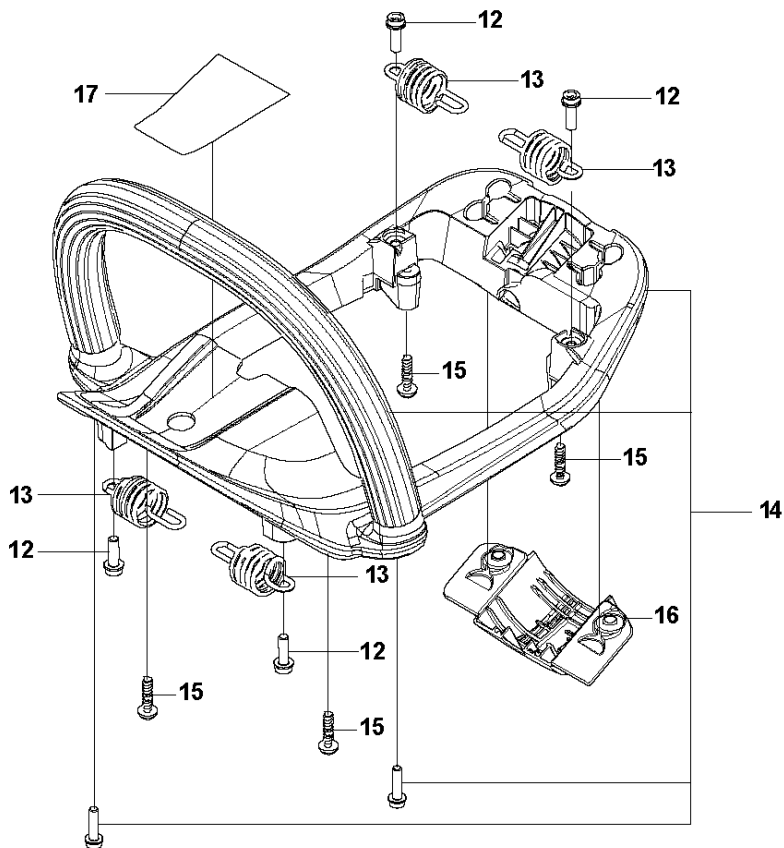

**CHTZ600R, CHTZ750R
CRANK SHAFT**

CRANKSHAFT

CHTZ600R, CHTZ750R

Ref	Part No	Description	Remark	QTY KIT	
1	577 67 00-02	CRANKSHAFT KIT		1	
2	525 63 73-01	SEALING RING		2	1
3	525 72 84-01	BALL BEARING		2	1
4	597 29 22-01	BEARING KIT		1	1

J CHTZ600R, CHTZ750R
HANDLE

HANDLE & CONTROLS

CHTZ600R, CHTZ750R

Ref	Part No	Description	Remark	QTY	KIT
1	537 41 90-01	SWITCH		1	3
2	574 48 88-06	SHORT CIRCUIT CABLE		1	3
3	597 02 40-02	REAR HANDLE		1	
4	580 27 68-02	THROTTLE LOCKOUT		1	3
5	590 05 76-02	THROTTLE CONTROL		1	3
6	590 68 66-01	SPRING		1	3
7	590 05 77-02	LOCKING BUTTON		1	3
8	504 08 98-02	RECOIL SPRING		1	3
9	575 23 20-02	O-RING		1	3
10	573 92 58-01	SCREW ITXSCFT		6	3
11	575 57 21-02	THROTTLE CABLE ASSY		1	3
12	525 75 51-01	SCREW ITXSCFM		4	
13	590 64 77-01	SPRING		4	
14	597 02 41-02	FRONT HANDLE ASSY		1	
15	521 51 81-01	SCREW		4	
16	591 15 69-02	PROTECTION		1	
17	593 88 91-02	LABEL		1	