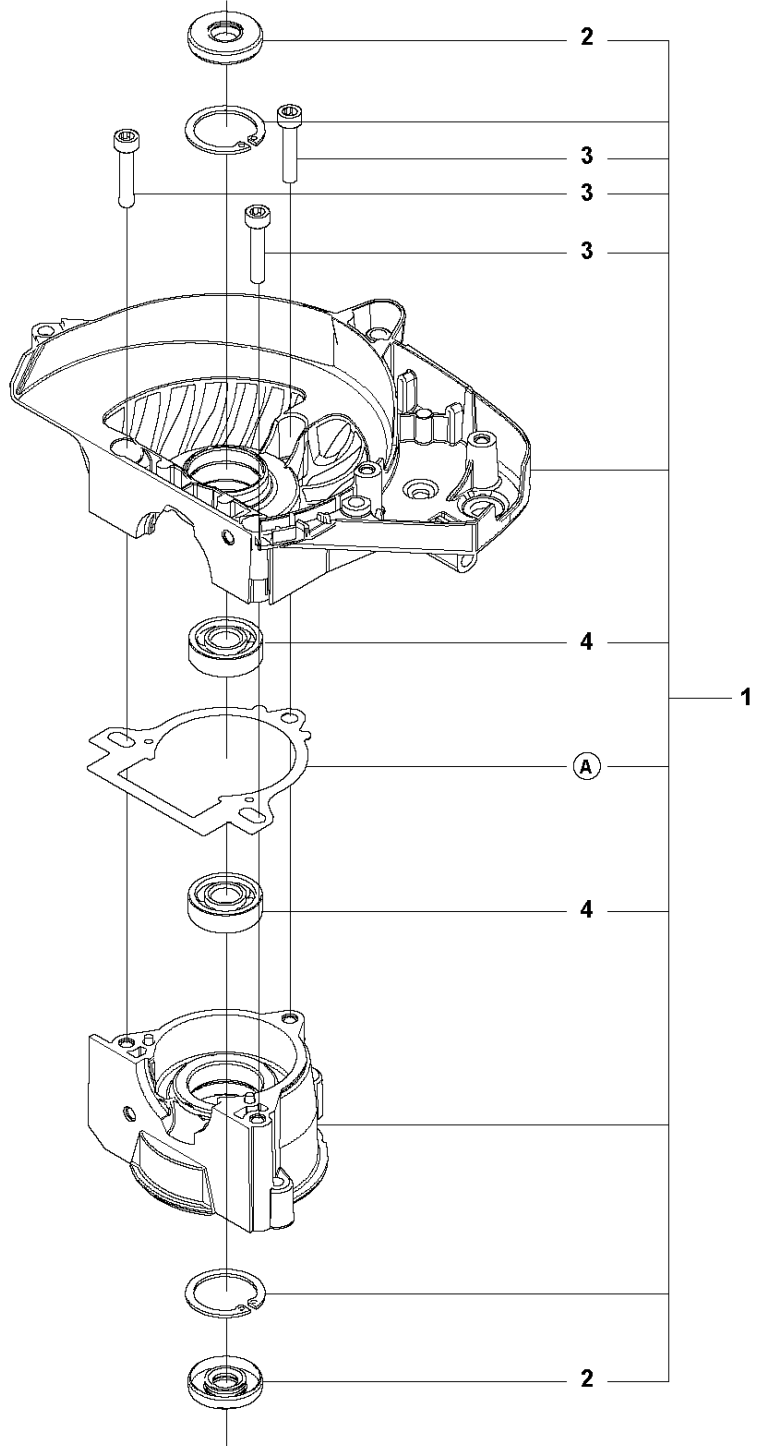

H CHTZ600R, CHTZ750R
CRANKCASE