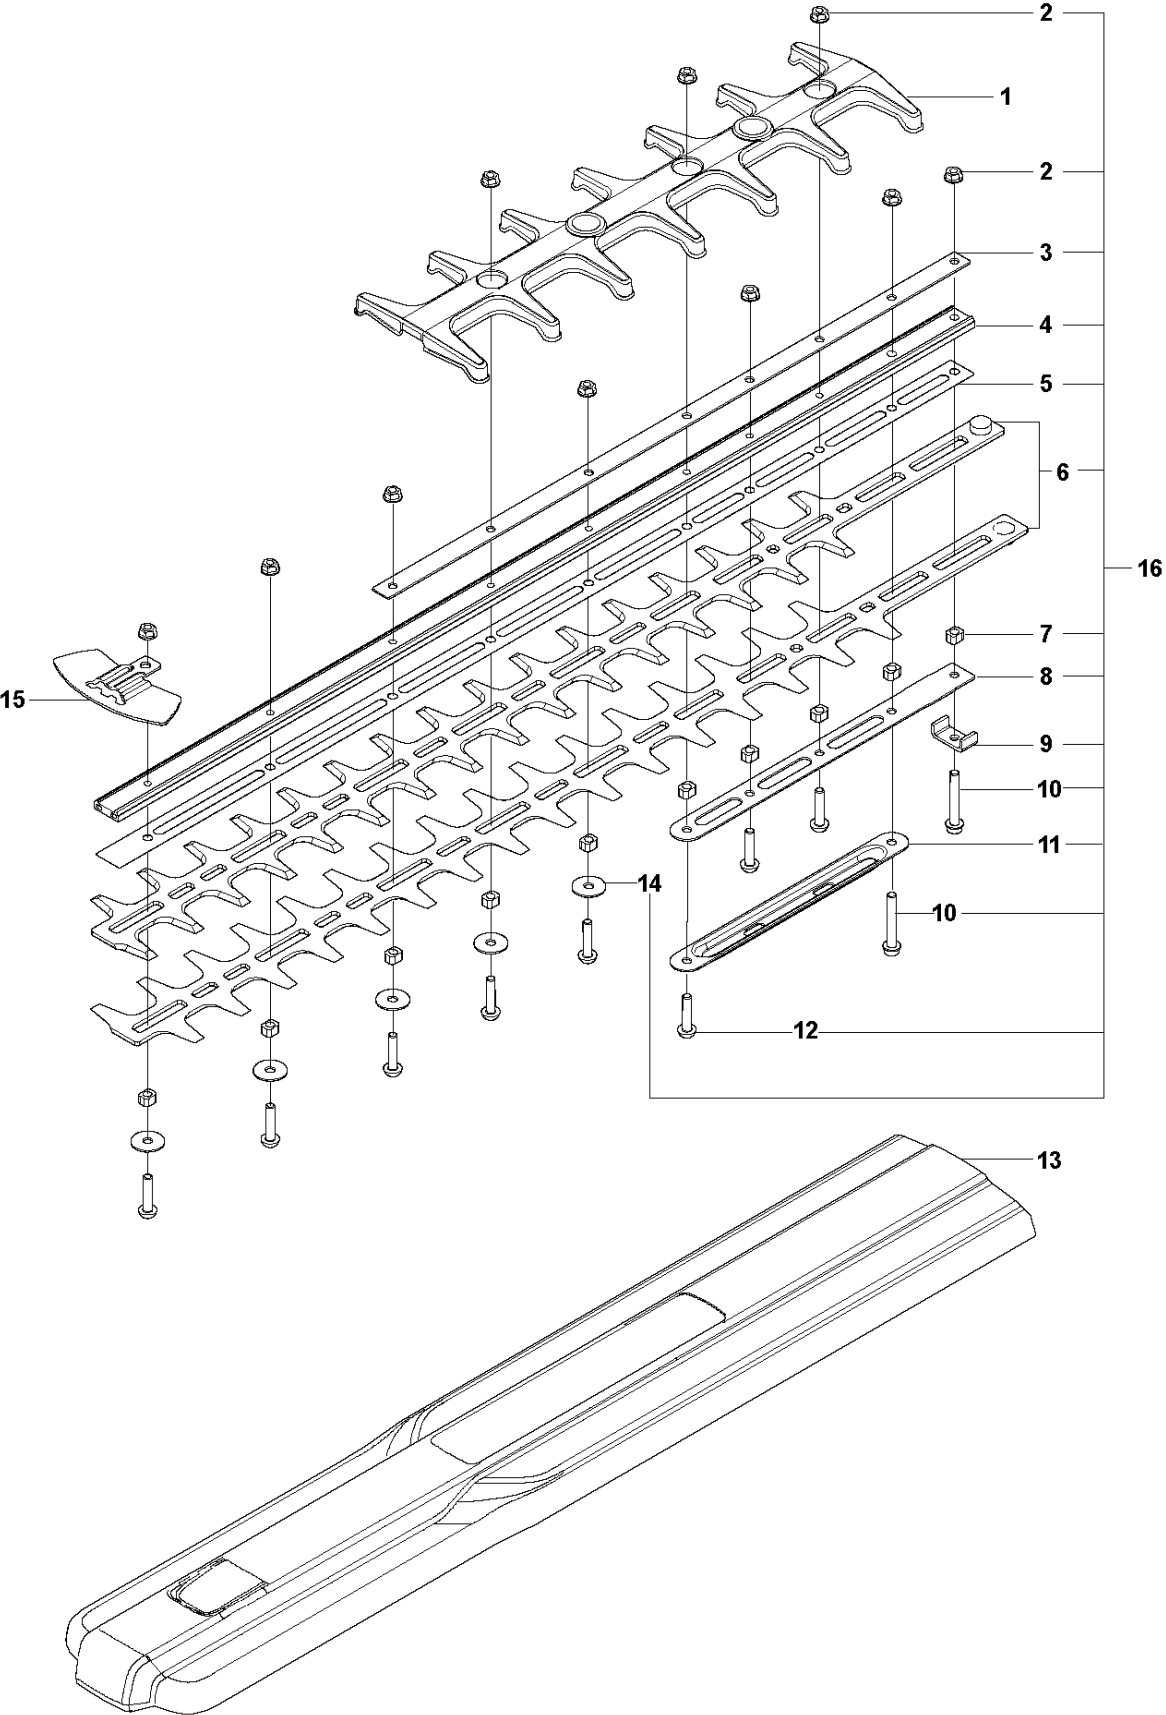

L CHTZ600R, CHTZ750R
CUTTING EQUIPMENT

CUTTING EQUIPMENT

CHTZ600R, CHTZ750R

Ref	Part No	Description	Remark	QTY	KIT
1	590 64 57-02	PROTECTOR BAR		1	
2	592 75 13-01	NUT	CHTZ600R	10	16
2	592 75 13-01	NUT	CHTZ750R	12	16
3	592 84 87-01	BAR PLATE		1	16
4	590 32 71-01	GUIDE BAR	CHTZ600R	1	16
4	590 32 71-02	GUIDE BAR	CHTZ750R	1	16
5	590 32 75-01	WEAR PLATE	CHTZ600R	1	16
5	590 32 76-01	WEAR PLATE	CHTZ750R	1	16
6	597 02 19-01	BLADE KIT	CHTZ600R	1	16
6	597 02 21-01	BLADE KIT	CHTZ750R	1	16
7	592 65 43-01	SPACER	CHTZ600R	10	16
7	592 65 43-01	SPACER	CHTZ750R	12	16
8	590 32 82-01	BAR PLATE	CHTZ600R	1	16
8	590 32 83-01	BAR PLATE	CHTZ750R	1	16
9	590 33 93-01	BRACKET		1	16
10	525 75 51-09	SCREW ITXSCFM		2	16
11	592 88 94-01	BAR PLATE		1	16
12	592 73 25-01	SCREW	CHTZ600R	8	16
12	592 73 25-01	SCREW	CHTZ750R	10	16
13	590 65 14-02	TRANSPORT GUARD	CHTZ600R	1	
13	590 65 14-04	TRANSPORT GUARD	CHTZ750R	1	
14	592 73 81-01	WASHER		5	16
15	590 71 26-01	PROTECTION		1	
16	597 25 43-02	CUTTING DECK KIT	CHTZ600R	1	
16	597 25 43-03	CUTTING DECK KIT	CHTZ750R	1