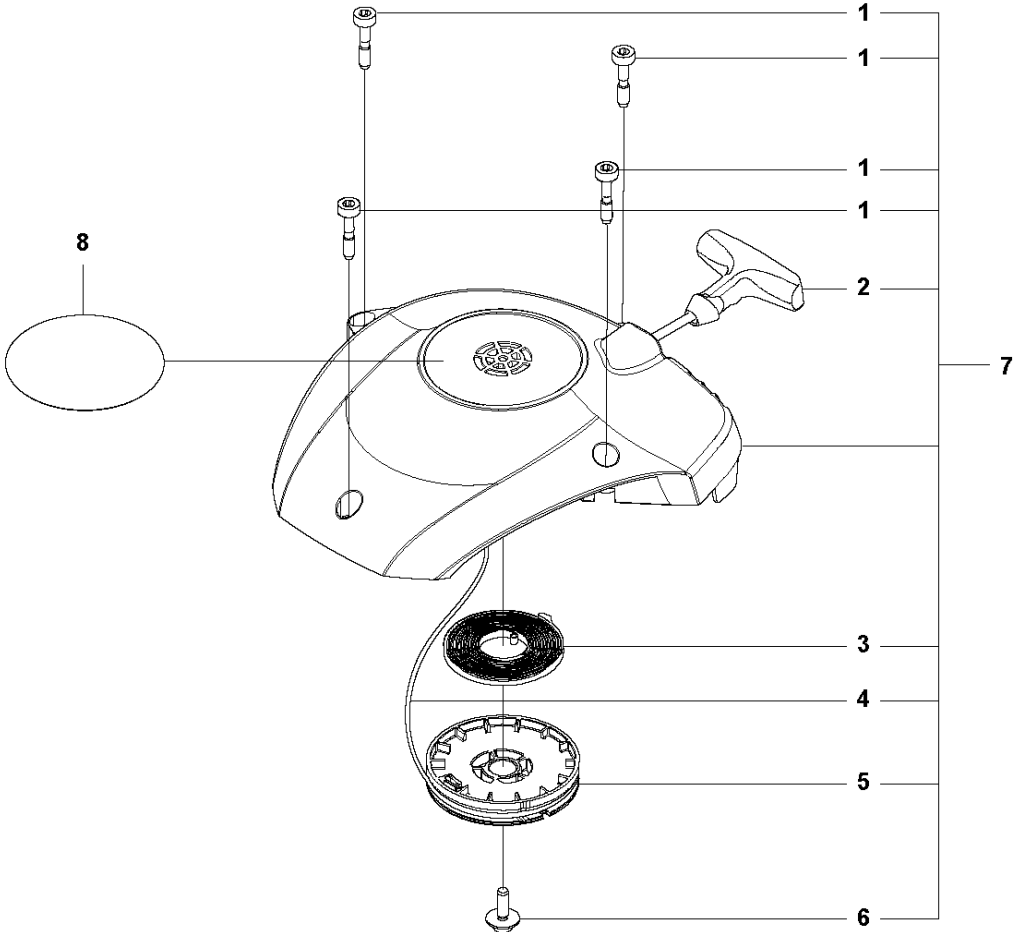

SPARE PARTS LIST

HEDGE TRIMMERS /POLE HEDGE
TRIMMERS

CHTZ600R, CHTZ750R

A CHTZ600R, CHTZ750R
STARTER

STARTER

CHTZ600R, CHTZ750R

Ref	Part No	Description	Remark	QTY	KIT
1	504 08 80-01	SCREW ITXSCM		4	7
2	575 48 95-01	STARTER HANDLE		1	7
3	575 89 64-01	SPRING		1	7
4	574 28 69-02	STARTER CORD		1	7
5	590 04 90-01	STARTER PULLEY		1	7
6	577 22 61-02	SCREW ITXSCT		1	7
7	597 02 89-02	STARTER ASSY		1	
8	593 88 90-04	LABEL	CHTZ600R	1	
8	593 88 90-03	LABEL	CHTZ750R	1	