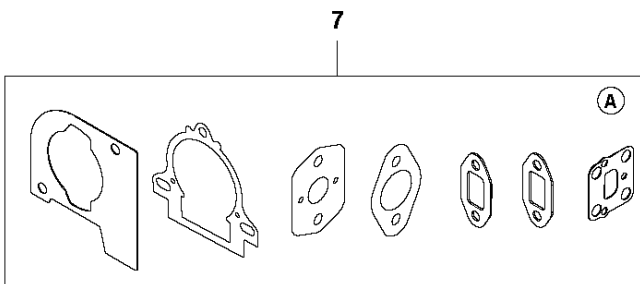

G CHTZ600R, CHTZ750R
CYLINDER & PISTON

CYLINDER PISTON

CHTZ600R, CHTZ750R

Ref	Part No	Description	Remark	QTY	KIT
1	525 82 50-01	SCREW ITXSCM		2	
2	737 44 08-00	CIRCLIP		2	5, 6
3	597 29 22-01	BEARING KIT		1	5, 6
4	505 15 58-02	PISTON RING		1	5, 6
5	510 22 36-04	PISTON ASSY		1	6
6	597 02 44-01	CYLINDER ASSY		1	
7	597 02 10-01	GASKET KIT		1	