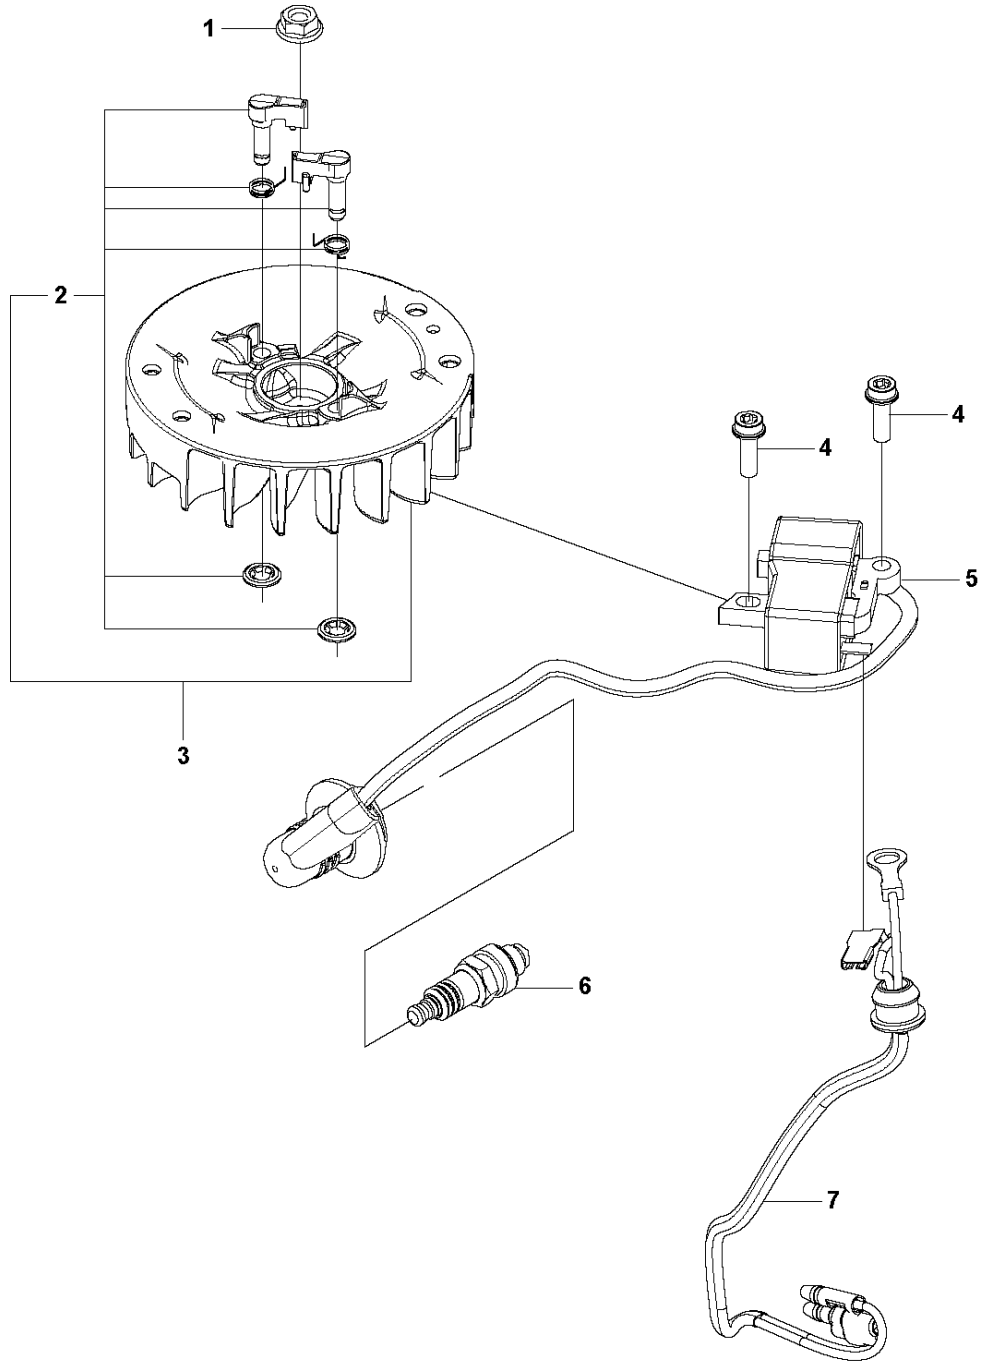

SPARE PARTS LIST

HEDGE TRIMMERS /POLE HEDGE
TRIMMERS

CHTZ600R, CHTZ750R

A CHTZ600R, CHTZ750R
STARTER

STARTER

CHTZ600R, CHTZ750R

Ref	Part No	Description	Remark	QTY	KIT
1	504 08 80-01	SCREW ITXSCM		4	7
2	575 48 95-01	STARTER HANDLE		1	7
3	575 89 64-01	SPRING		1	7
4	574 28 69-02	STARTER CORD		1	7
5	590 04 90-01	STARTER PULLEY		1	7
6	577 22 61-02	SCREW ITXSCT		1	7
7	597 02 89-02	STARTER ASSY		1	
8	593 88 90-04	LABEL	CHTZ600R	1	
8	593 88 90-03	LABEL	CHTZ750R	1	

C CHTZ600R, CHTZ750R
CARBURETOR & AIRFILTER

CARBURETOR & AIR FILTER

CHTZ600R, CHTZ750R

Ref	Part No	Description	Remark	QTY KIT	
1	597 02 91-02	FILTER COVER		1	
2	590 04 79-01	FILTER		1	
3	590 04 07-01	FILTER		1	
4	573 92 58-02	SCREW ITXSCFT		2	
5	590 04 16-01	CHOKE		1	
6	593 17 05-01	FILTER HOLDER ASSY		1	
7	577 88 24-02	GASKET		1	13
8	596 65 83-01	CARBURETTOR		1	
9	525 76 09-04	SCREW ITXSCM		4	12
10	525 54 85-01	GASKET		1	12, 13
11	573 92 58-05	SCREW ITXSCFT		2	12
12	597 02 90-01	MANIFOLD		1	
13	597 02 10-01	GASKET KIT		1	
14	588 98 60-01	CARBURETTOR KIT	CARBURETTOR	1	
15	590 74 01-01	SNAP LOCKING		1	

D CHTZ600R, CHTZ750R
FUEL TANK

FUEL TANK

CHTZ600R, CHTZ750R

Ref	Part No	Description	Remark	QTY	KIT
1	504 11 32-03	TANK CAP		1	
2	597 02 12-01	HOSE KIT		1	8
3	597 02 13-01	HOSE KIT		1	8
3	597 02 13-02	HOSE KIT	For US/CAN market	1	8
4	578 29 56-01	HOSE NIPPLE		1	8
5	597 02 14-01	HOSE KIT		1	8
6	574 60 39-01	FUEL FILTER		1	8
7	521 51 81-01	SCREW		2	
8	597 02 15-01	FUEL TANK KIT		1	
8	597 02 15-02	FUEL TANK KIT	For US/CAN market	1	

E CHTZ600R, CHTZ750R
IGNITION SYSTEM

IGNITION SYSTEM

CHTZ600R, CHTZ750R

Ref	Part No	Description	Remark	QTY	KIT
1	731 71 16-51	HEXAGON NUT FLANGE		1	
2	597 02 93-01	SCREW KIT		1	3
3	525 73 95-01	FLYWHEEL ASSY		1	
4	525 75 51-01	SCREW ITXSCFM		2	
5	585 07 40-02	IGNITION MODULE		1	
6	503 23 54-01	SPARK PLUG		1	
7	574 48 89-04	SHORT CIRCUIT CABLE		1	