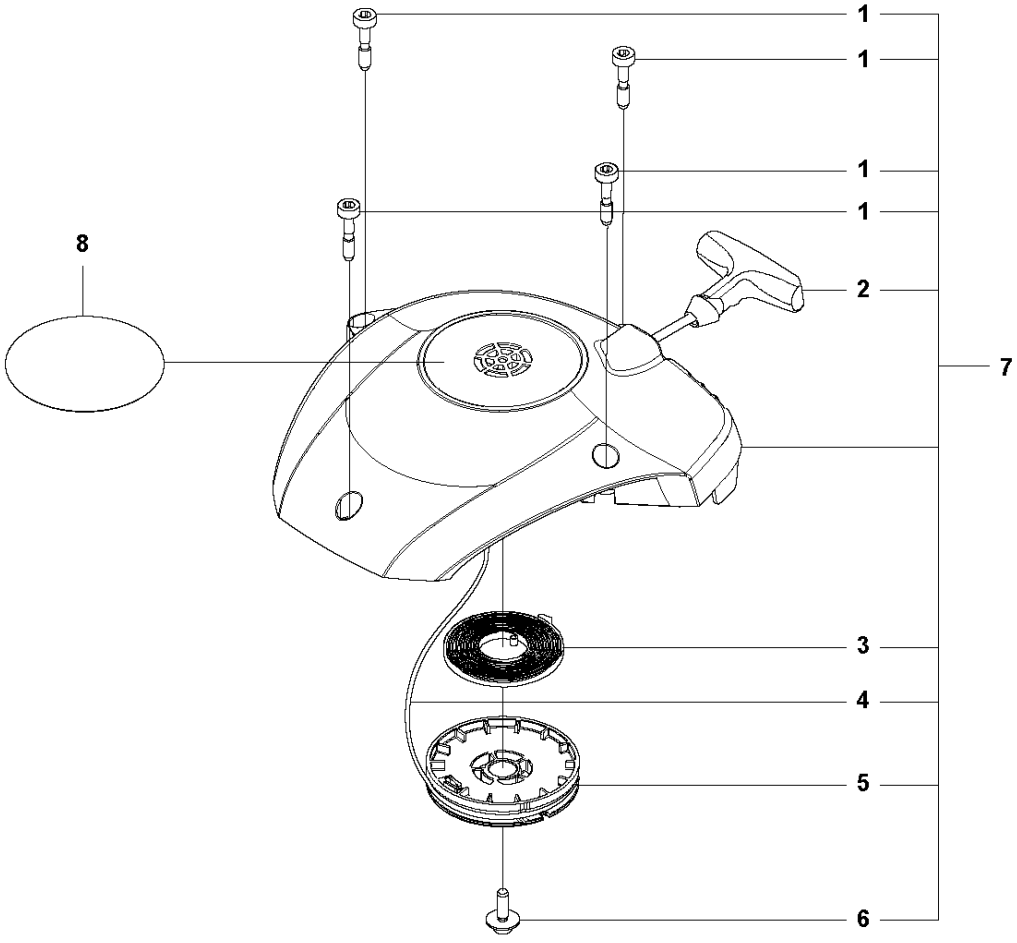

SPARE PARTS LIST

HEDGE TRIMMERS /POLE HEDGE
TRIMMERS

HTZ750

A HTZ750
STARTER

STARTER

HTZ750

Ref	Part No	Description	Remark	QTY	KIT
1	504 08 80-01	SCREW ITXSCM		4	7
2	575 48 95-01	STARTER HANDLE		1	7
3	575 89 64-01	SPRING		1	7
4	574 28 69-02	STARTER CORD		1	7
5	590 04 90-01	STARTER PULLEY		1	7
6	577 22 61-02	SCREW ITXSCT		1	7
7	597 02 89-02	STARTER ASSY		1	
8	593 88 90-01	LABEL	CHT750	1	

B HTZ750
CYLINDER COVER

CYLINDER COVER

HTZ750

Ref	Part No	Description	Remark	QTY	KIT
1	590 04 99-02	CYLINDER COVER		1	
2	504 08 80-01	SCREW ITXSCM		2	3
3	597 02 06-02	HEAT PROTECTOR		1	

C HTZ750
CARBURETOR & AIRFILTER

CARBURETOR & AIR FILTER

HTZ750

Ref	Part No	Description	Remark	QTY	KIT
1	597 02 91-02	FILTER COVER		1	
2	590 04 79-01	FILTER		1	
3	590 04 07-01	FILTER		1	
4	573 92 58-02	SCREW ITXSCFT		2	
5	590 04 16-01	CHOKE		1	
6	593 17 05-01	FILTER HOLDER ASSY		1	
7	577 88 24-02	GASKET		1	13
8	596 65 83-01	CARBURETTOR		1	
9	525 76 09-04	SCREW ITXSCM		4	12
10	525 54 85-01	GASKET		1	12, 13
11	573 92 58-05	SCREW ITXSCFT		2	12
12	597 02 90-01	MANIFOLD		1	
13	597 02 10-01	GASKET KIT		1	
14	588 98 60-01	CARBURETTOR KIT	CARBURETTOR	1	
15	590 74 01-01	SNAP LOCKING		1	