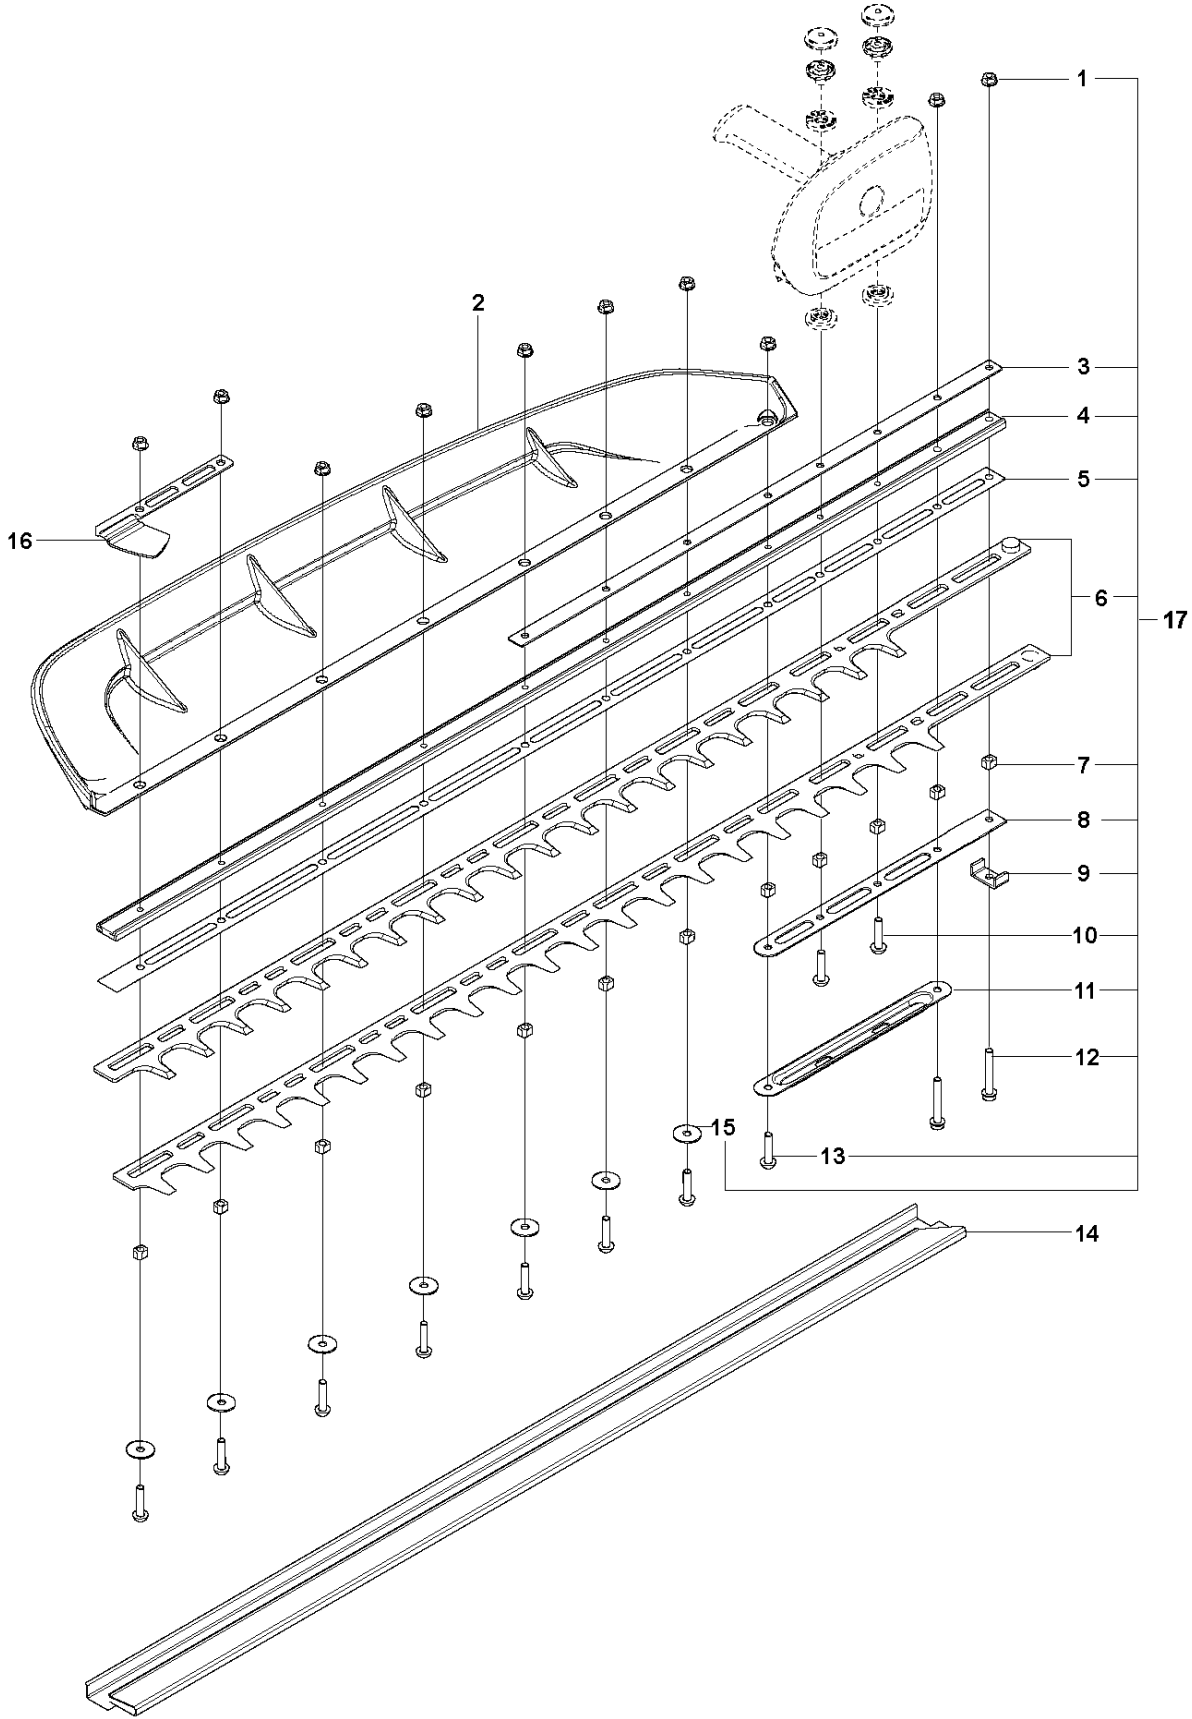

L HTZ750
CUTTING EQUIPMENT

CUTTING EQUIPMENT

HTZ750

Ref	Part No	Description	Remark	QTY	KIT
1	592 75 13-01	NUT		10	17
2	590 34 01-02	PLATE		1	
3	592 84 87-01	BAR PLATE		1	17
4	590 32 71-02	GUIDE BAR		1	17
5	590 32 76-01	WEAR PLATE		1	17
6	597 02 37-01	BLADE KIT		1	17
7	592 65 43-01	SPACER		12	17
8	590 32 82-01	BAR PLATE		1	17
9	590 33 93-01	BRACKET		1	17
10	525 75 51-04	SCREW ITXSCFM		2	17
11	592 88 94-01	BAR PLATE		1	17
12	525 75 51-09	SCREW ITXSCFM		2	17
13	592 73 25-01	SCREW		8	17
14	590 71 30-01	TRANSPORT GUARD		1	
15	592 73 81-01	WASHER		7	17
16	590 71 27-01	PROTECTION		1	
17	597 25 43-04	CUTTING DECK KIT		1	17