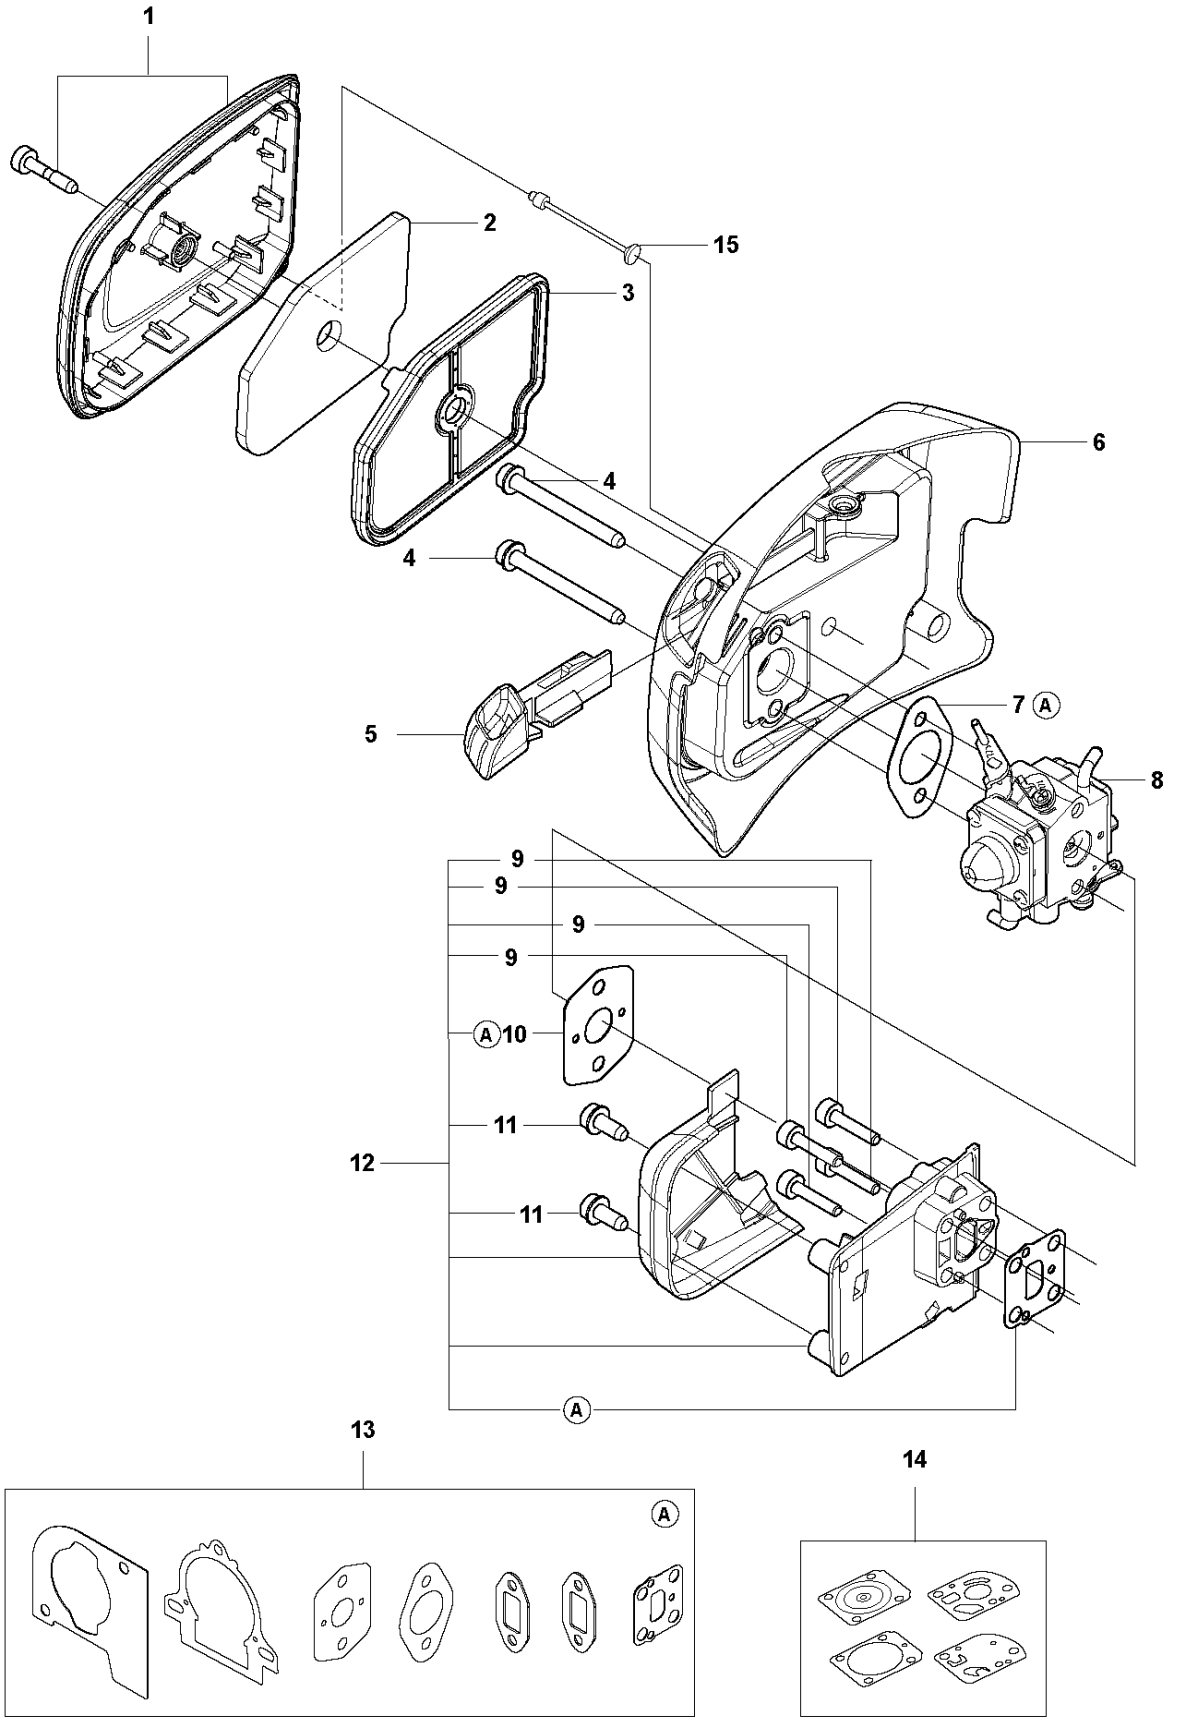

SPARE PARTS LIST

HEDGE TRIMMERS /POLE HEDGE
TRIMMERS

HTZ750

A HTZ750
STARTER

STARTER

HTZ750

Ref	Part No	Description	Remark	QTY	KIT
1	504 08 80-01	SCREW ITXSCM		4	7
2	575 48 95-01	STARTER HANDLE		1	7
3	575 89 64-01	SPRING		1	7
4	574 28 69-02	STARTER CORD		1	7
5	590 04 90-01	STARTER PULLEY		1	7
6	577 22 61-02	SCREW ITXSCT		1	7
7	597 02 89-02	STARTER ASSY		1	
8	593 88 90-01	LABEL	CHT750	1	

B HTZ750
CYLINDER COVER

CYLINDER COVER

HTZ750

Ref	Part No	Description	Remark	QTY	KIT
1	590 04 99-02	CYLINDER COVER		1	
2	504 08 80-01	SCREW ITXSCM		2	3
3	597 02 06-02	HEAT PROTECTOR		1	

C HTZ750
CARBURETOR & AIRFILTER

CARBURETOR & AIR FILTER

HTZ750

Ref	Part No	Description	Remark	QTY	KIT
1	597 02 91-02	FILTER COVER		1	
2	590 04 79-01	FILTER		1	
3	590 04 07-01	FILTER		1	
4	573 92 58-02	SCREW ITXSCFT		2	
5	590 04 16-01	CHOKE		1	
6	593 17 05-01	FILTER HOLDER ASSY		1	
7	577 88 24-02	GASKET		1	13
8	596 65 83-01	CARBURETTOR		1	
9	525 76 09-04	SCREW ITXSCM		4	12
10	525 54 85-01	GASKET		1	12, 13
11	573 92 58-05	SCREW ITXSCFT		2	12
12	597 02 90-01	MANIFOLD		1	
13	597 02 10-01	GASKET KIT		1	
14	588 98 60-01	CARBURETTOR KIT	CARBURETTOR	1	
15	590 74 01-01	SNAP LOCKING		1	