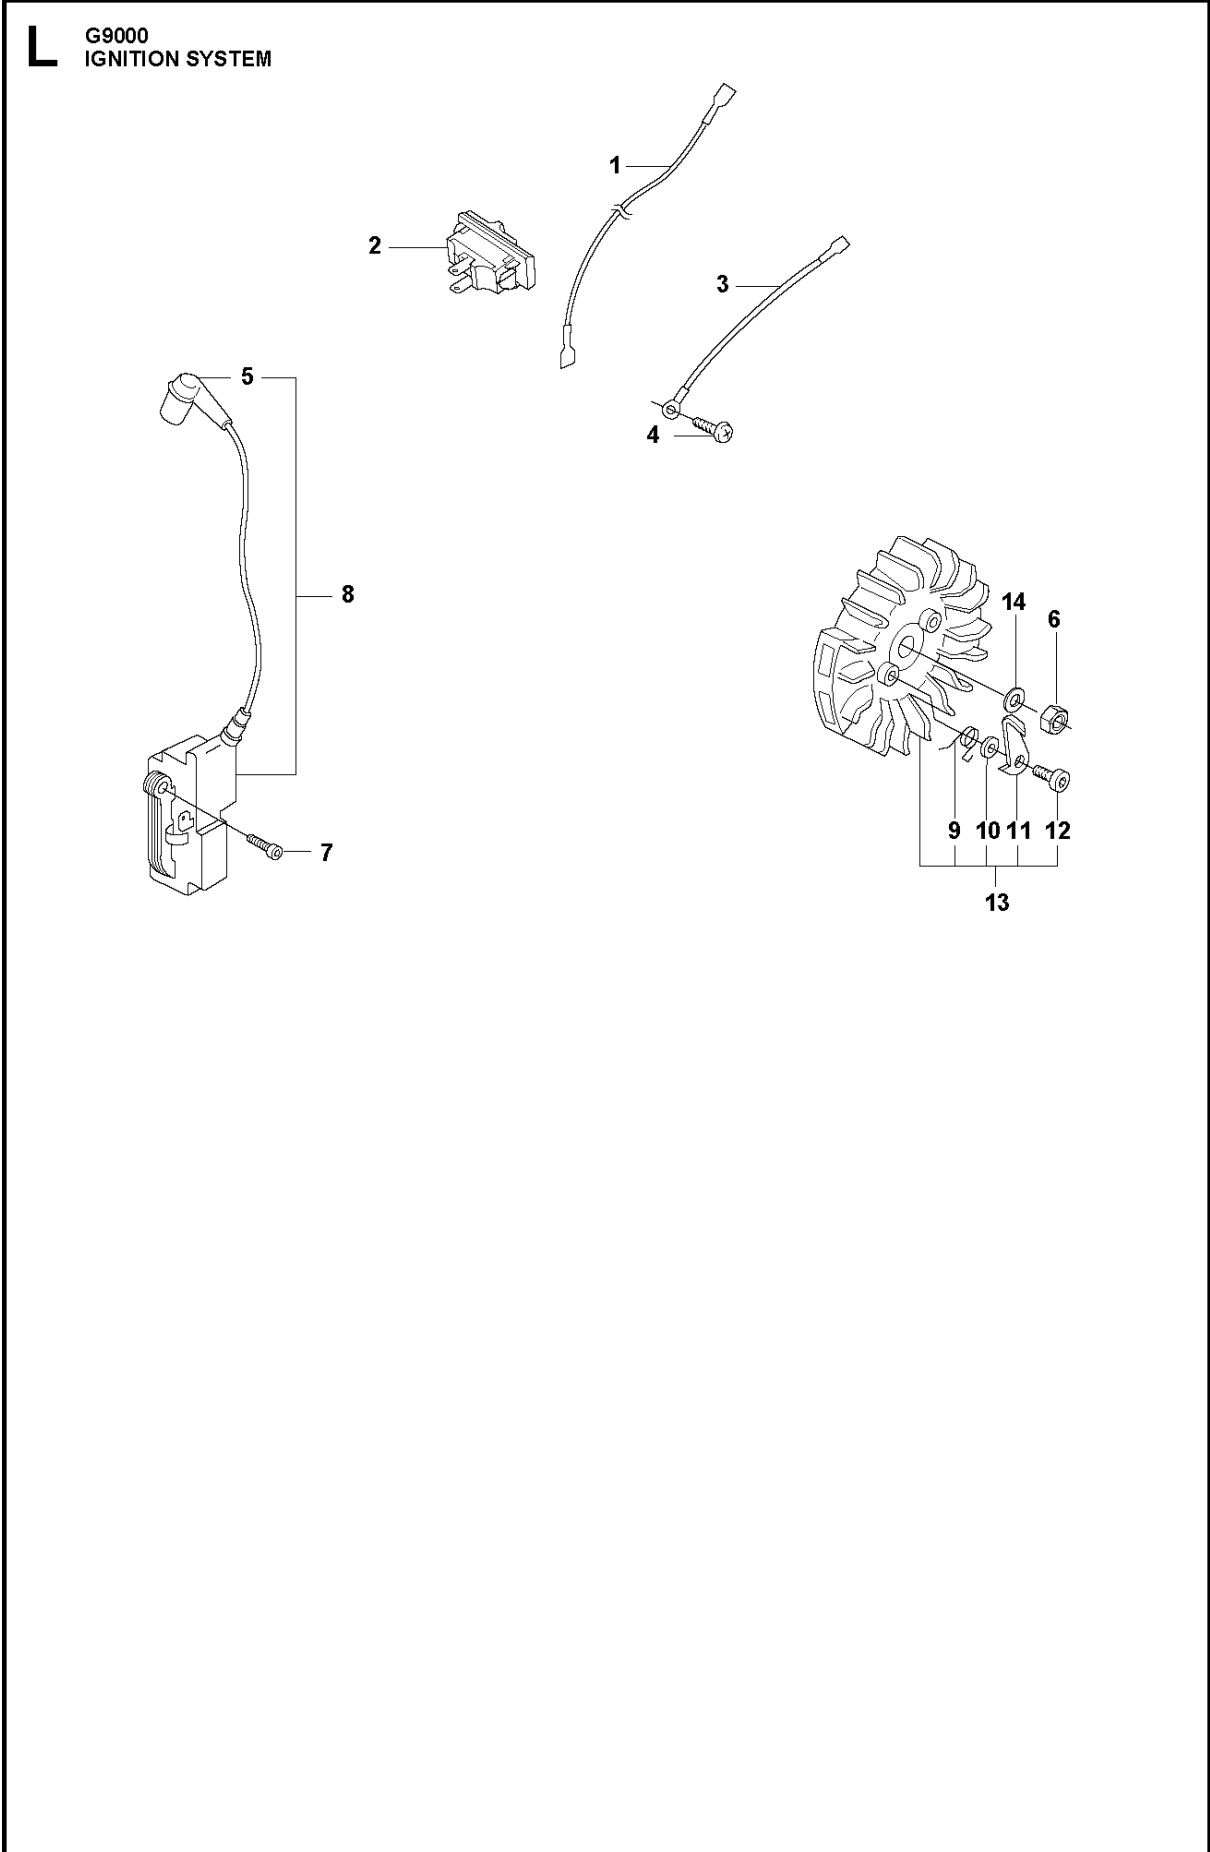

IGNITION SYSTEM

G9000 from 2019-08

Ref	Part No	Description	Remark	QTY KIT	
1	503 62 61-02	CABLE		1	
2	503 71 82-01	SWITCH	COT	1	
3	503 89 76-01	CABLE		1	
4	525 88 74-02	SCREW CITXPANT		1	
5	501 48 54-02	SPARK PLUG CAP		1	
6	503 22 10-11	HEXAGON NUT		1	
7	582 02 97-01	SCREW ITXSCM		2	
8	510 11 49-02	IGNITION MODULE		1	
9	501 67 35-01	SPRING		2	13
10	503 23 00-42	WASHER		2	13
11	537 01 55-01	STARTER PAWL		2	13
12	506 00 69-01	SCREW		2	13
13	537 05 16-05	FLYWHEEL ASSY		1	
14	503 08 52-01	WASHER		1