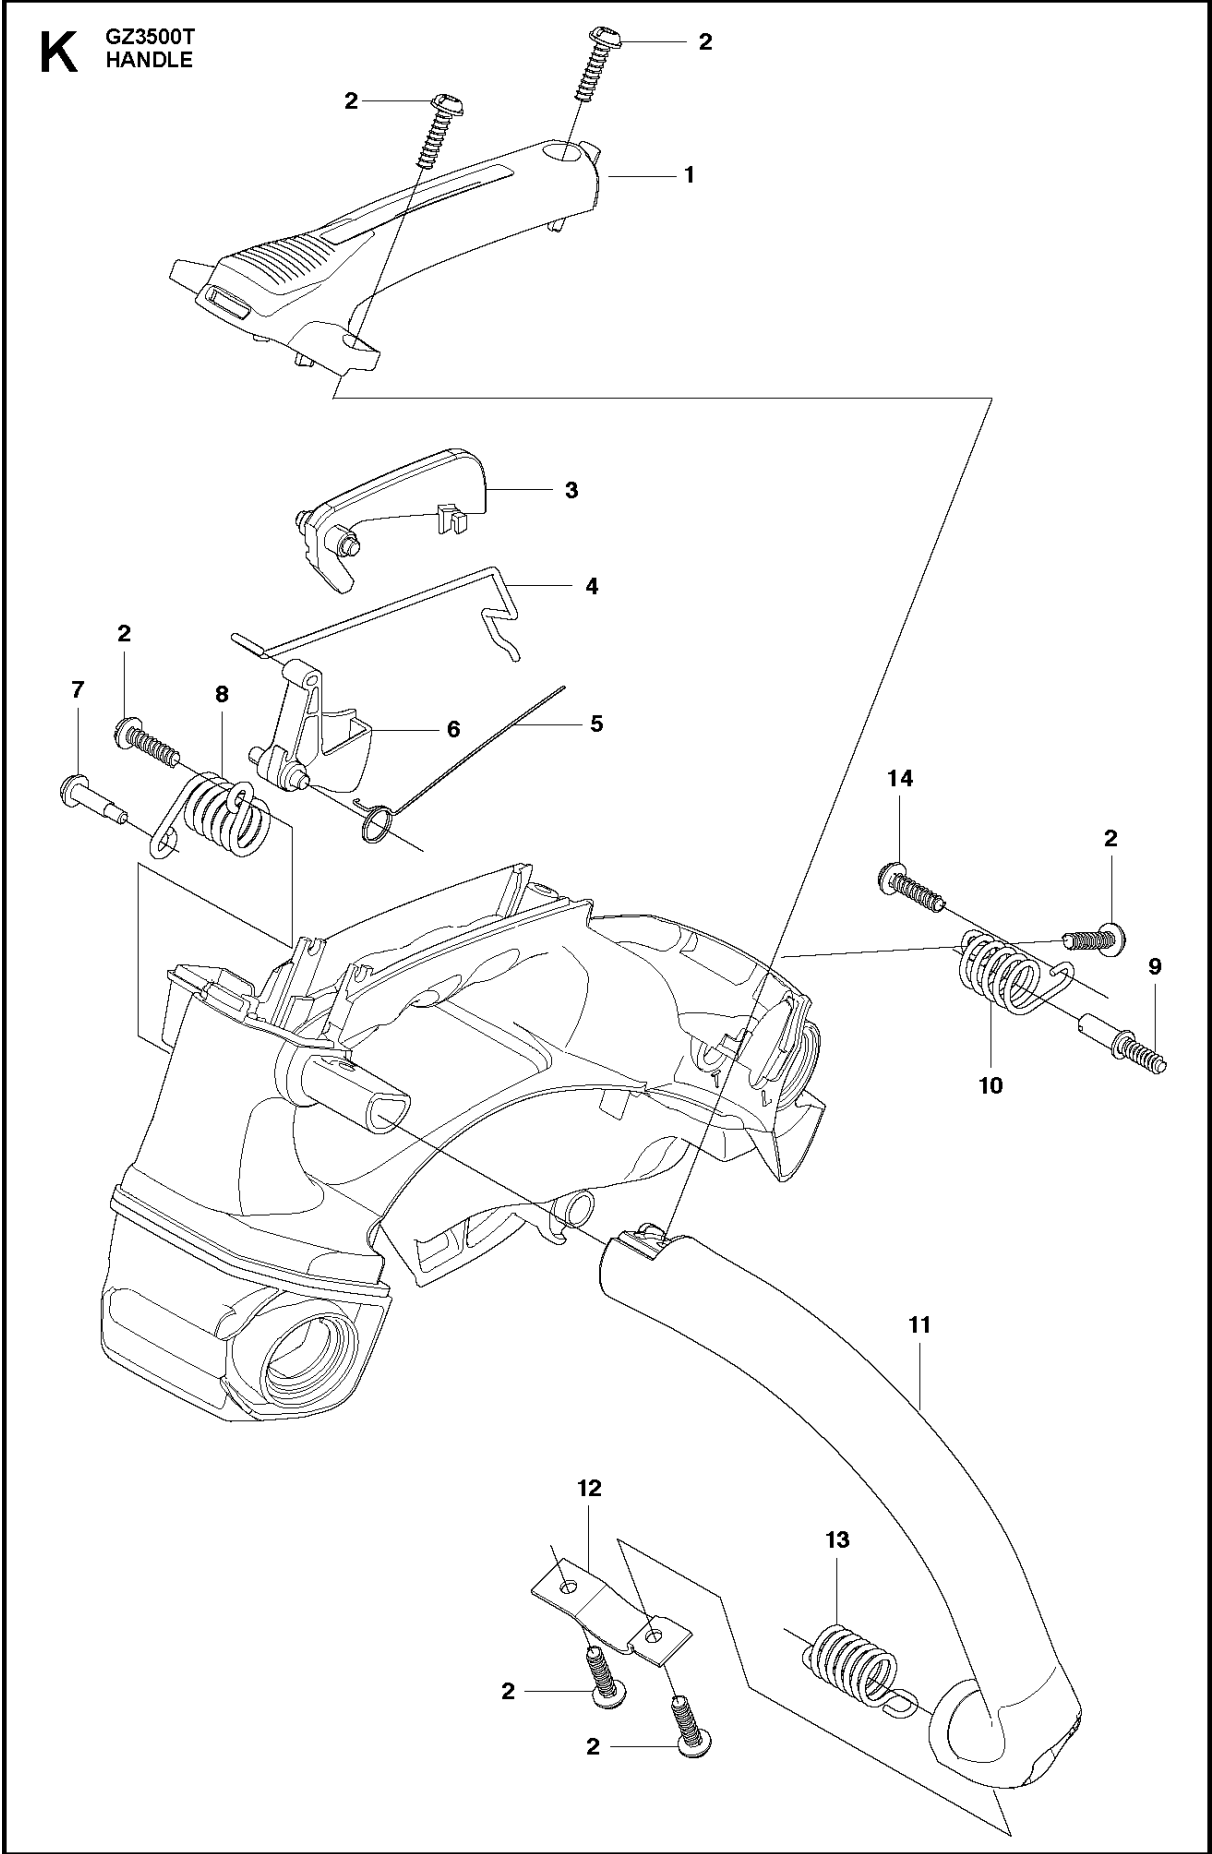

## HANDLE

GZ3500T, 2019-01

Ref	Part No	Description	Remark	QTY KIT
1	585 74 65-01	COVER		1
2	521 51 81-01	SCREW		6
3	521 55 65-01	ARM		1
4	522 64 66-01	ROD.TH		1
5	521 07 89-01	SPRING		1
6	522 64 18-01	LEVER.TH		1
7	522 63 86-01	SCREW		1
8	522 64 22-01	SPRING.FRONT		1
9	513 72 78-01	BOLT		1
10	522 64 24-01	SPRING.PTO		1
11	576 28 62-01	FRONT HANDLE		1
12	521 55 72-01	BAND		1
13	522 64 23-01	DAMPER		1
14	521 51 80-01	SCREW		1