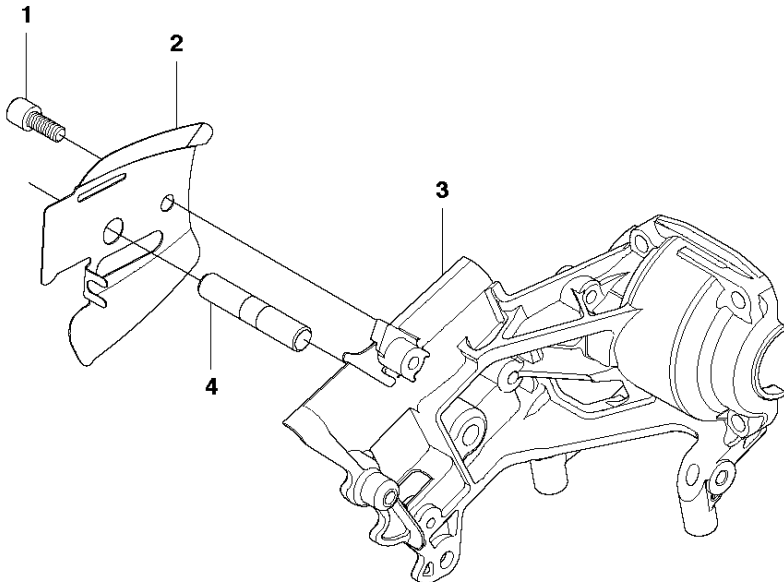

H GZ3500T
CRANKCASE

CRANKCASE

GZ3500T, 2019-01

Ref	Part No	Description	Remark	QTY KIT
1	521 79 99-01	BOLT		1
2	522 01 20-01	PLATE		1
3	527 66 56-01	CASE		1
4	516 73 80-01	STUD BOLT		1