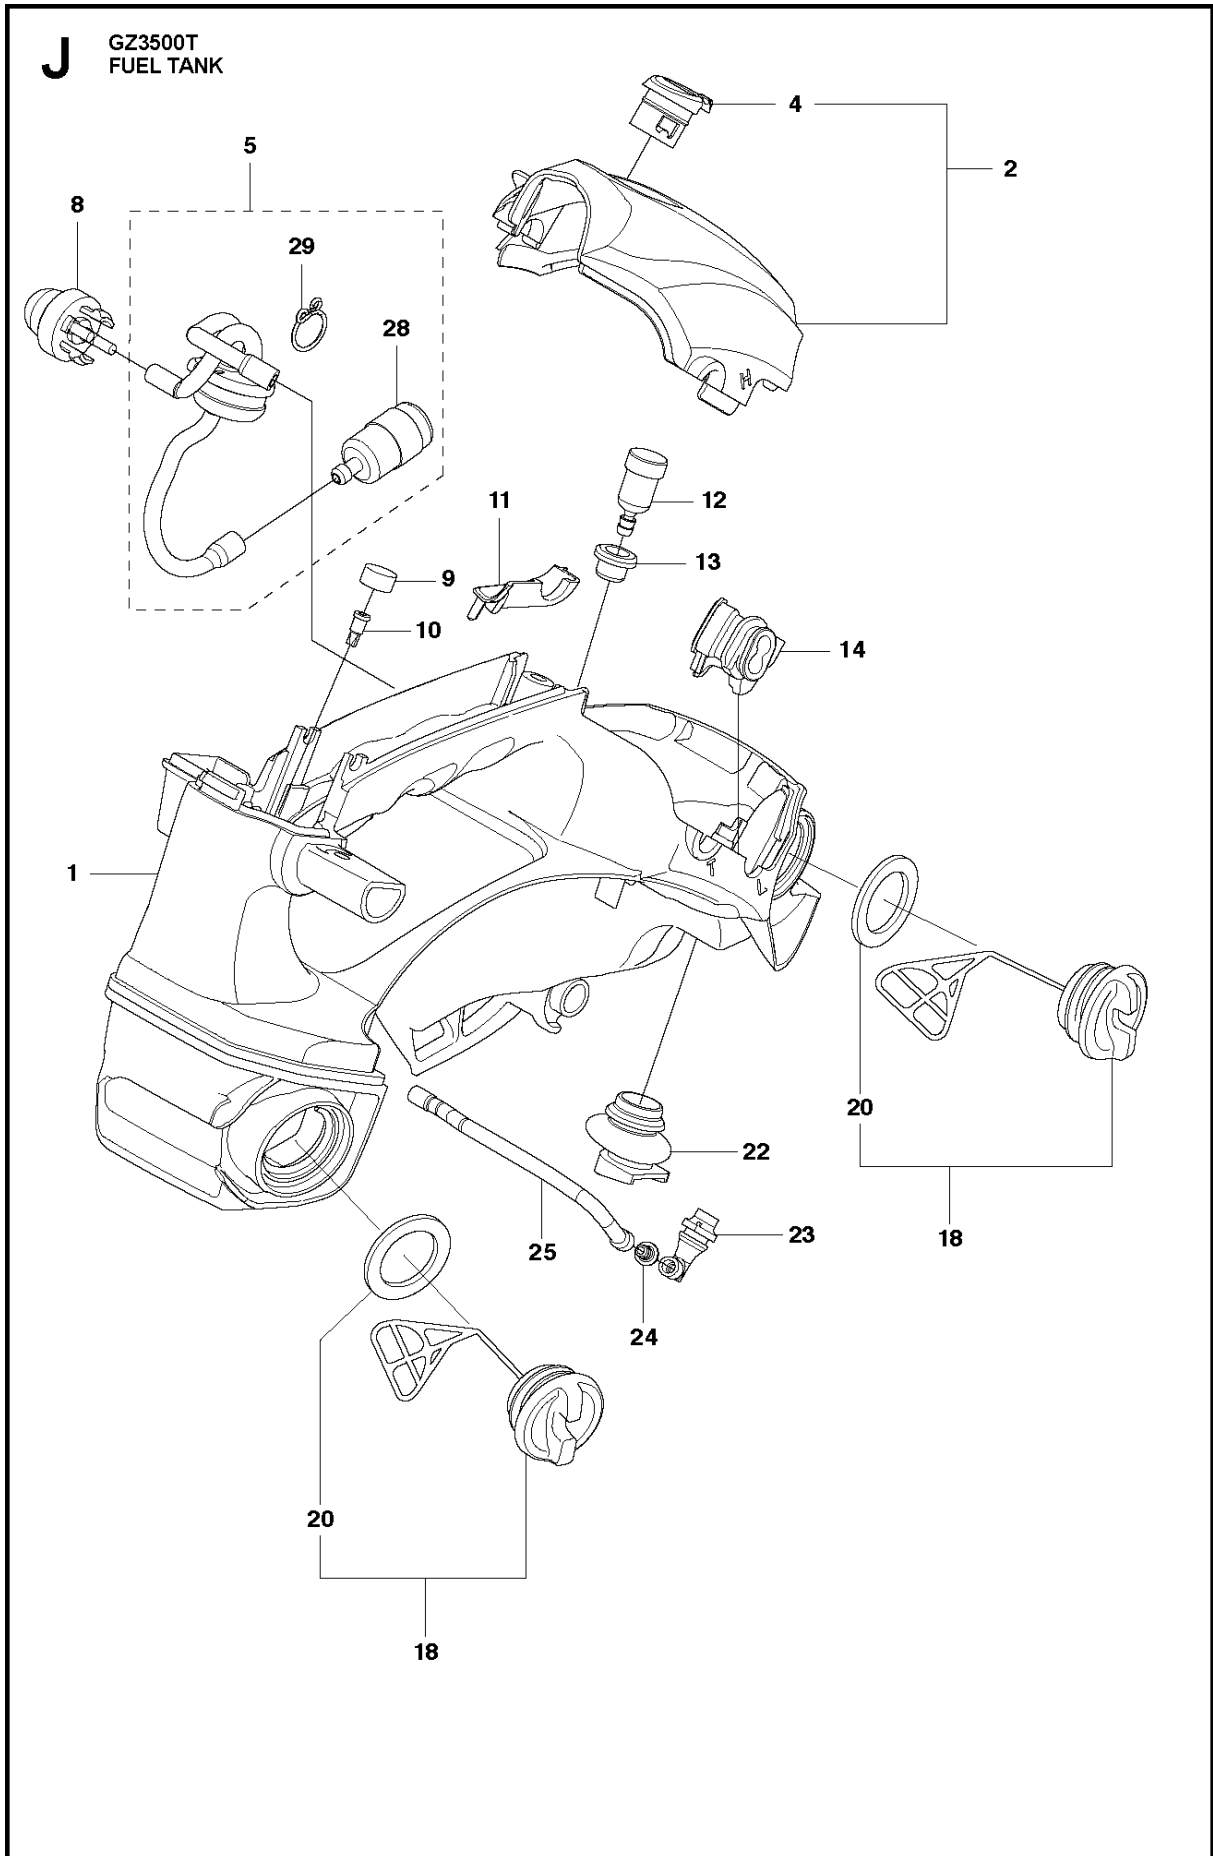

FUEL TANK

GZ3500T, 2019-01

Ref	Part No	Description	Remark	QTY	KIT
1	585 74 61-01	HANDLE		1	
2	585 74 67-01	COVER		1	
4	527 67 54-01	KNOB		1	
5	579 51 92-02	FUEL HOSE ASSY		1	
8	513 78 93-01	PUMP		1	
9	516 94 81-01	SEAL		1	
10	516 96 19-01	BREATHER		1	
11	585 74 66-01	BRACKET		1	
12	513 75 15-01	BREATHER		1	
13	514 20 14-01	GROMMET		1	
14	585 74 50-01	GUIDE		1	
18	579 51 89-01	TANK CAP ASSY		2	
20	579 51 90-01	GASKET		2	
22	522 64 71-01	PIPE.AIR		1	
23	522 64 78-02	PIPE		1	
24	516 95 03-01	JOINT		1	
25	595 52 69-06	FUEL HOSE		1	
28	503 44 32-01	FUEL FILTER		1	
29	506 70 70-01	CLIP		1	5