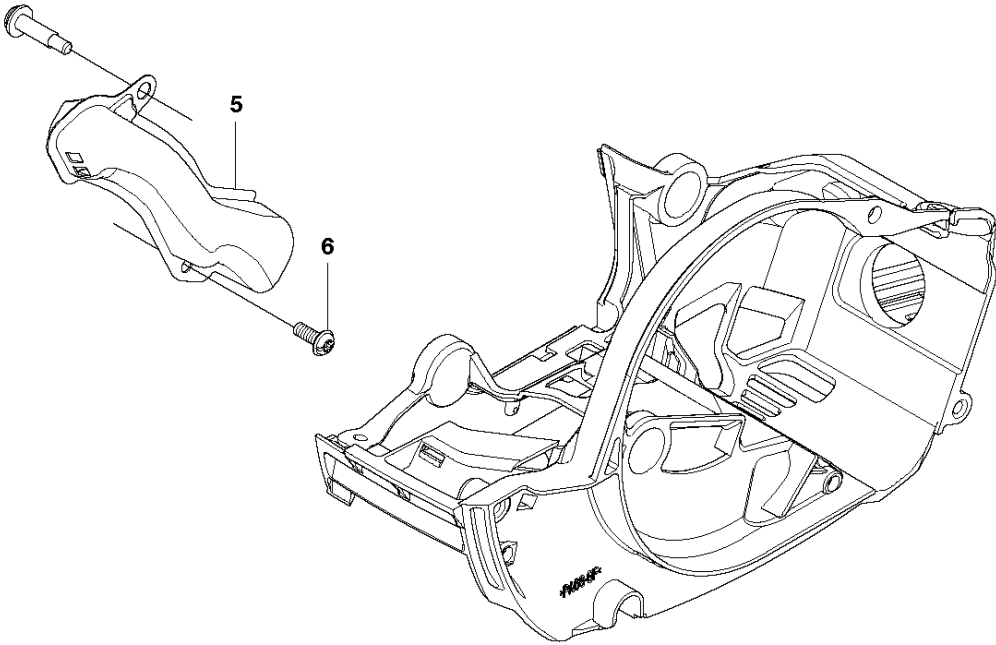

F GZ3500T
MUFFLER

MUFFLER

GZ3500T, 2019-01

Ref	Part No	Description	Remark	QTY KIT	
1	577 74 20-01	MUFFLER ASSY		1	
2	574 38 14-01	GUIDE		1	1
3	527 68 26-01	ARRESTER		1	1
4	510 48 58-01	NUT		2	1
5	522 00 45-01	PIPE.EXHAUST		1	
6	516 80 88-01	SCREW		1	
7	521 79 20-01	GASKET		1	
8	522 63 88-01	BOLT		2	
9	521 51 62-01	BOLT		2	
10	516 96 09-01	NUT		2