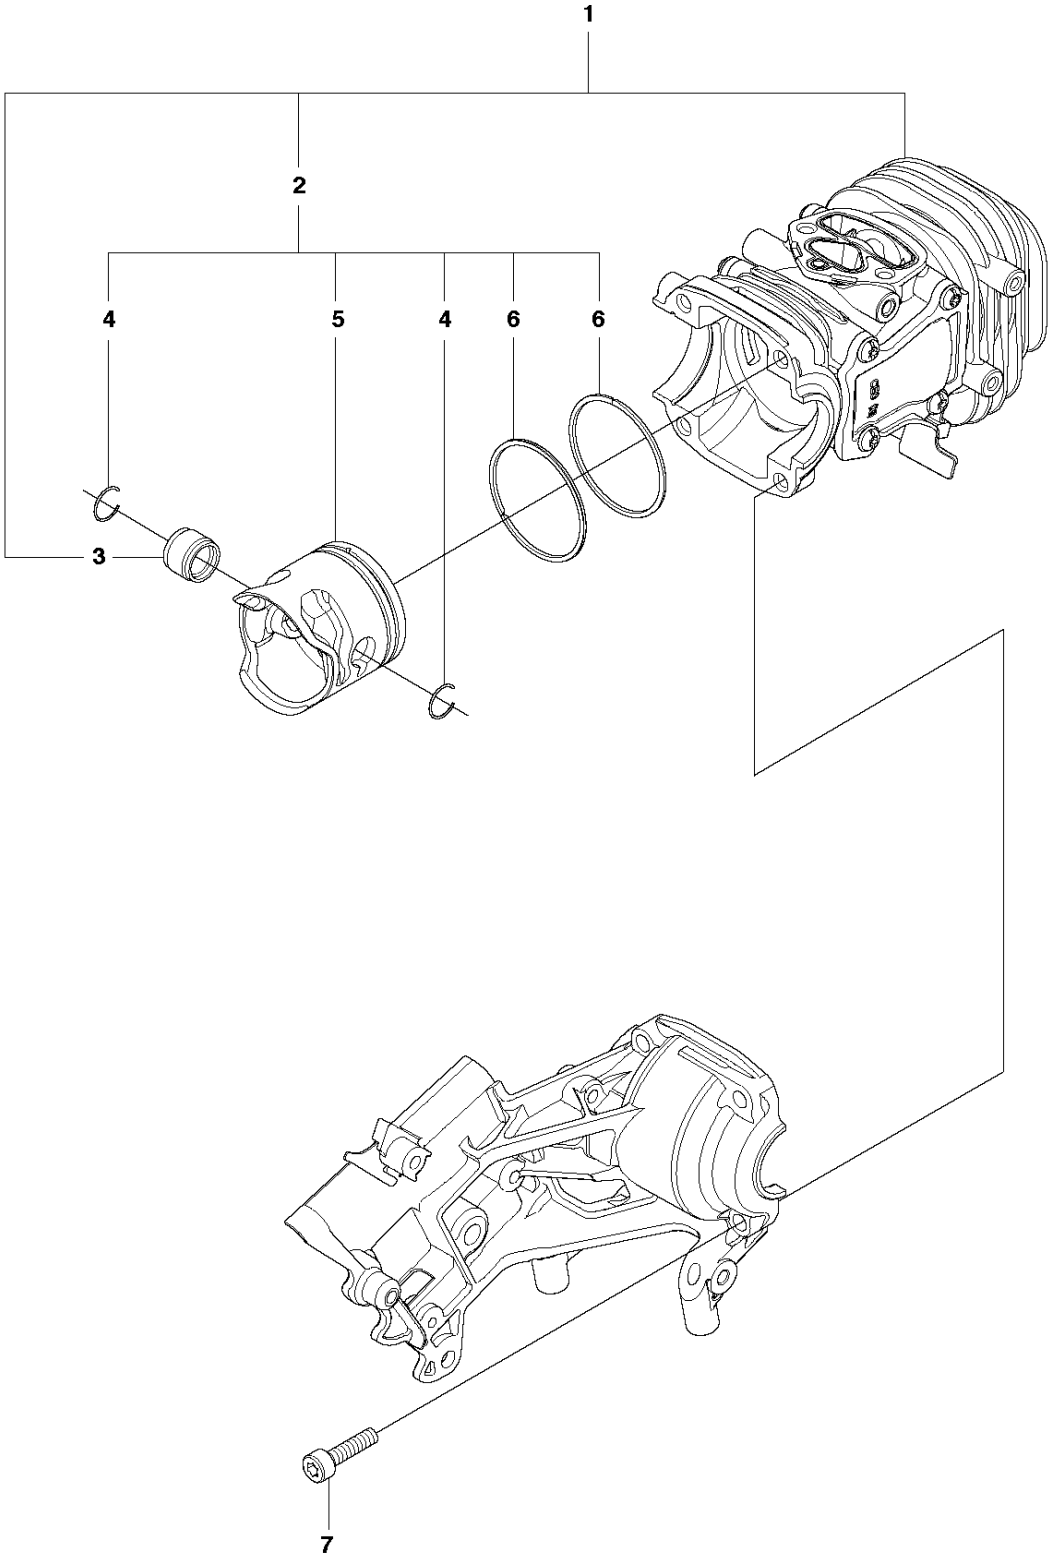

D GZ3500T
CYLINDER & PISTON

CYLINDER PISTON

GZ3500T, 2019-01

Ref	Part No	Description	Remark	QTY KIT	
1	523 08 43-01	CYLINDER		1	
2	523 08 42-01	PISTON		1	1
3	505 29 73-01	BEARING		1	1
4	516 28 30-01	RING		2	2,1
5	522 64 25-01	PISTON		1	2,1
6	513 28 49-01	RING		2	2,1
7	504 11 43-01	SCREW		4