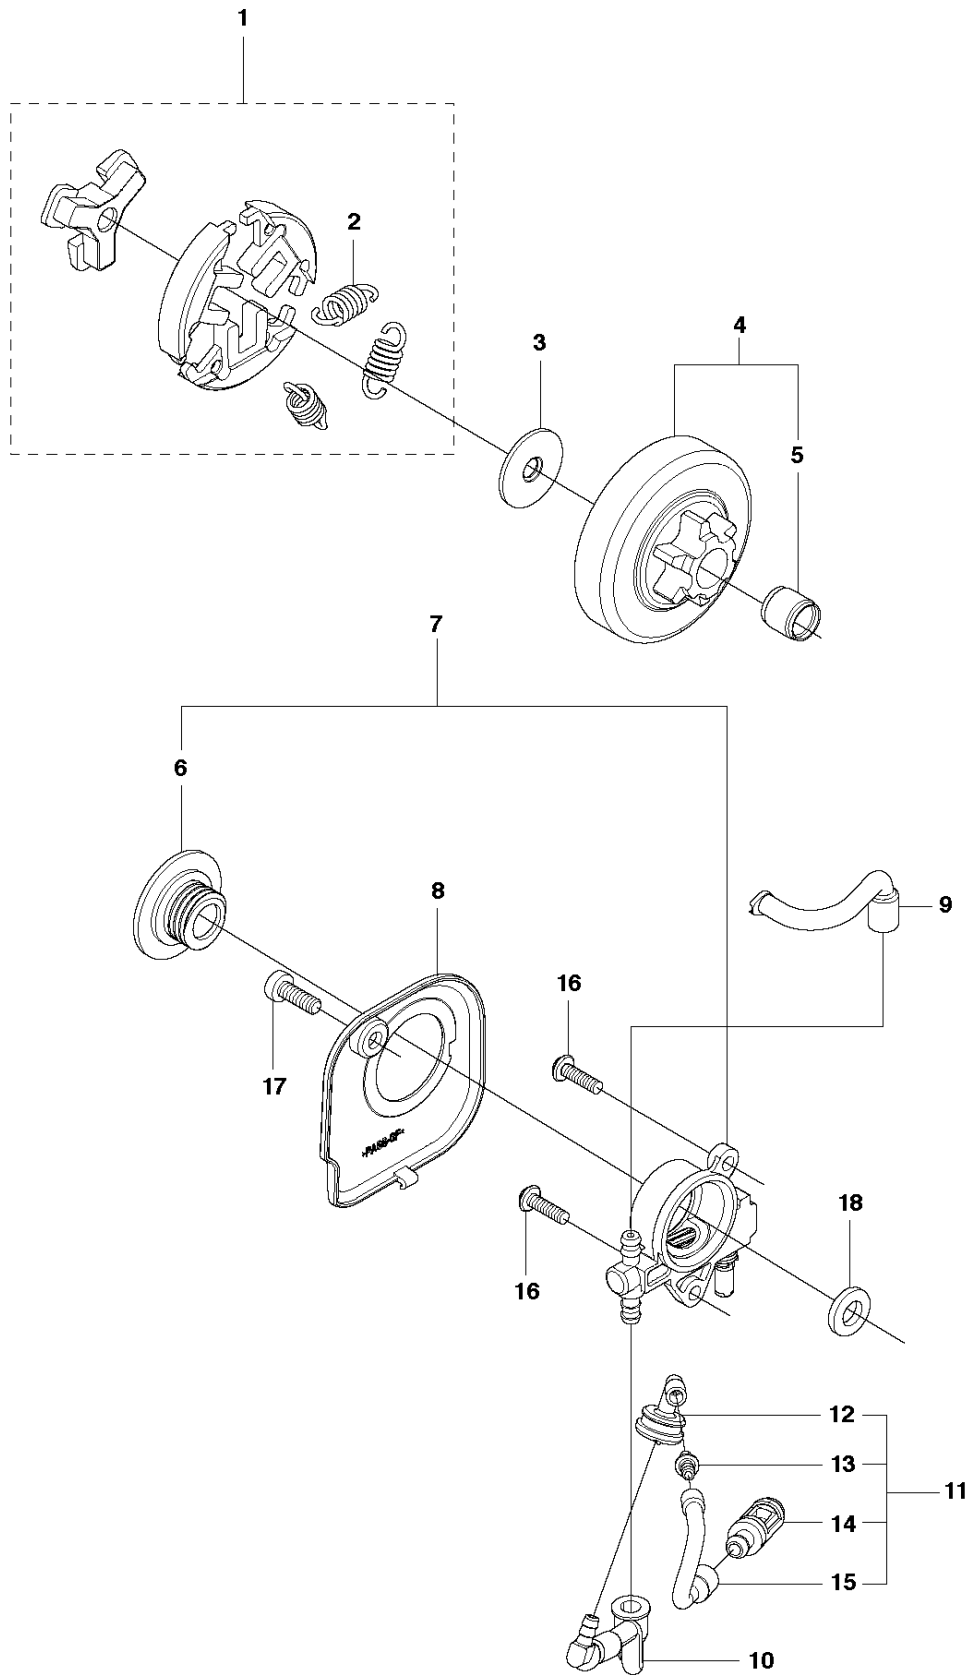

# SPARE PARTS LIST

CHAIN SAWS

GZ3500T, 2019-01

## CHAIN BRAKE

GZ3500T, 2019-01

Ref	Part No	Description	Remark	QTY	KIT
1	587 34 93-05	CLUTCH COVER ASSY		1	
2	513 63 79-01	GEAR		1	1
3	513 73 07-01	SCREW		1	1
4	513 70 14-01	NUT		1	1
5	522 64 33-01	PLATE		1	1
6	516 82 72-01	SCREW		5	1
7	522 64 32-01	SPRING		1	1
8	516 96 75-01	SCREW		1	1
9	516 96 76-01	SPACER INNER		1	1
10	516 96 78-01	SPACER		1	1
11	513 75 88-01	SPRING		1	1
12	521 02 54-01	WASHER		1	1
13	514 18 39-01	NUT		1	1
14	527 75 22-01	WEIGHT		1	1
15	516 98 84-01	SPRING		1	1
16	582 79 99-01	HAND GUARD		1	1
17	513 80 73-01	ROLLER		1	1
18	513 80 66-01	LEVER C		1	1
19	516 82 56-01	ARM		1	1
20	516 82 66-01	BRAKE SPRING		1	1
21	521 07 54-01	ROLLER		1	1
22	587 34 95-01	COVER LID		1	1
23	587 34 96-01	BRAKE BAND		1	1
24	523 08 06-01	PROTECTION		1	1
25	503 22 00-01	HEXAGON NUT		1	
26	527 68 32-01	LABEL,COVER		1	

## CLUTCH &amp; OIL PUMP

GZ3500T, 2019-01

Ref	Part No	Description	Remark	QTY	KIT
1	521 55 74-01	CLUTCH ASSY		1	
2	521 55 75-01	SPRING		3	1
3	512 42 34-01	PLATE		1	
4	512 48 92-01	CLUTCH DRUM ASSY		1	
5	514 18 33-01	BEARING		1	4
6	505 05 31-01	WORM		1	7
7	521 58 60-01	OIL PUMP		1	
8	522 64 38-01	COVER		1	
9	521 79 26-02	OUTLET PIPE ASSY		1	
10	522 64 36-01	PIPE IN COMP		1	
11	527 67 23-01	FILTER		1	
12	527 67 21-01	PIPE,OIL FILTER		1	11
13	516 95 03-01	JOINT		1	11
14	521 58 00-01	FILTER		1	11
15	529 25 17-01	PIPE		1	11
16	516 82 94-01	SCREW		2	
17	521 51 62-01	BOLT		1	
18	505 05 33-01	WASHER		1	

## CYLINDER COVER

GZ3500T, 2019-01

Ref	Part No	Description	Remark	QTY	KIT
1	527 66 80-01	CASE COMP		1	
2	527 66 79-01	TAPE,CASE		1	1
3	527 68 28-01	TAPE,CASE		1	1
4	527 68 40-01	TAPE,CASE		1	1
5	521 51 62-01	BOLT		4	
6	521 51 80-01	SCREW		2	
7	522 64 12-01	GASKET		1	
8	527 66 72-01	COVER		1	
9	577 10 48-01	CASE		1	
10	527 67 72-01	TAPE,CASE		1	6
11	577 10 37-01	TAPE		1	6
12	522 01 21-01	CATCH		1	
13	579 71 61-01	SPIKE		1	
14	521 51 62-01	BOLT		1	
15	522 00 18-01	HOOK		1	