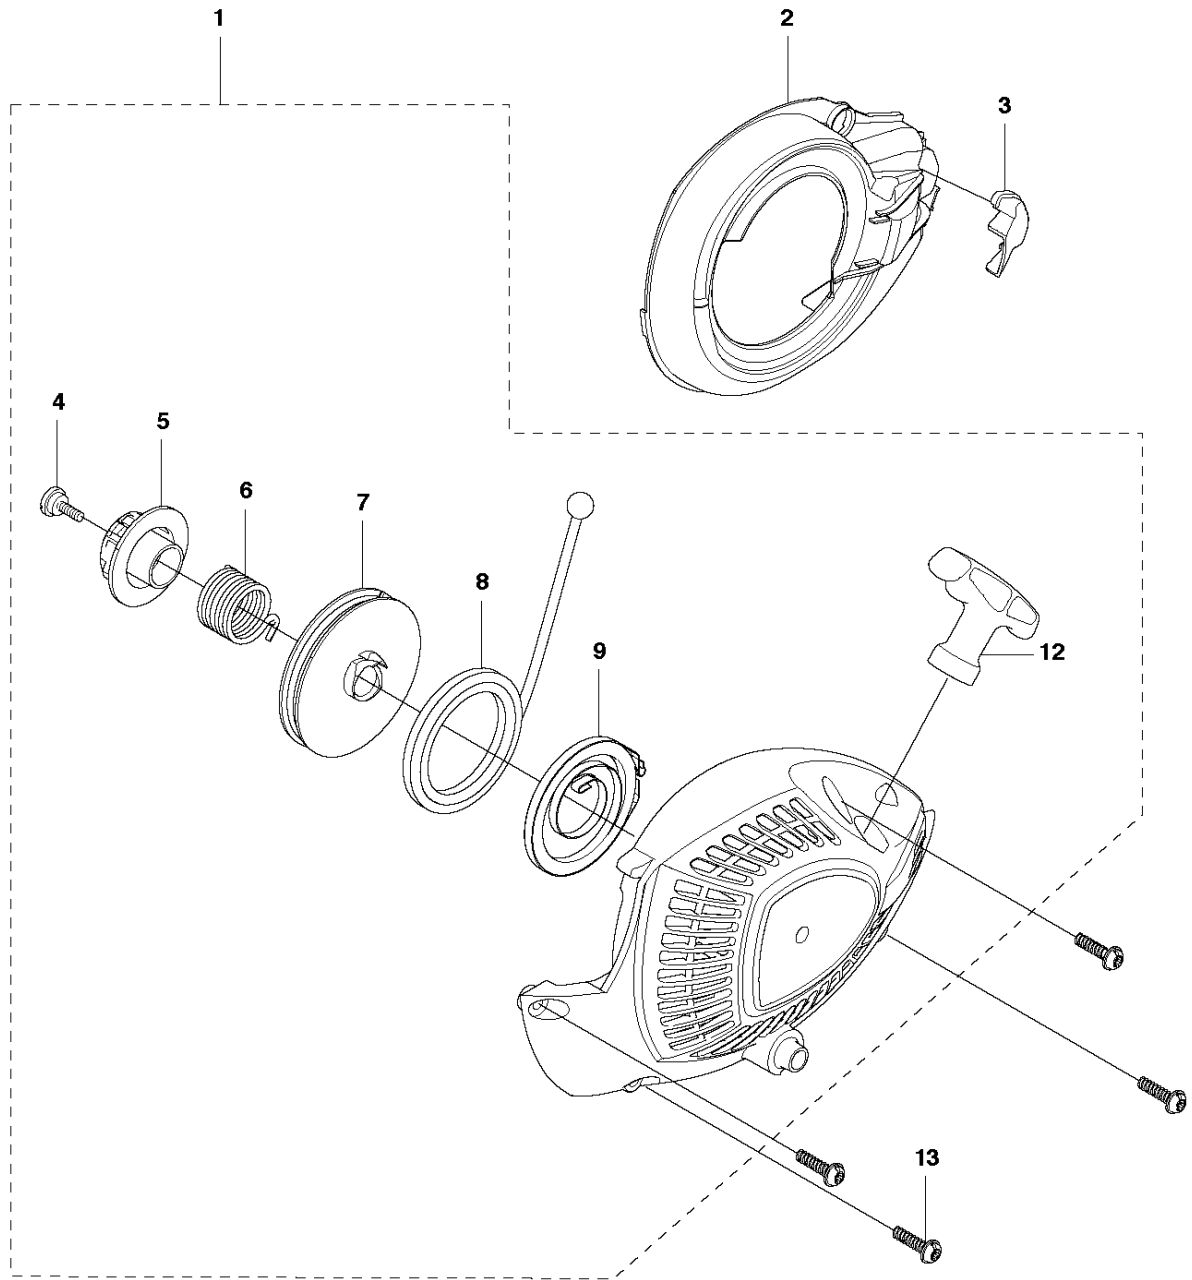

N GZ3500T
STARTER

STARTER

GZ3500T, 2019-01

Ref	Part No	Description	Remark	QTY KIT
1	585 74 53-01	STARTER ASSY		1
2	527 67 36-01	COVER		1
3	527 67 38-01	GUIDE		1
4	515 36 71-01	SCREW		1
5	522 64 54-01	CAM		1
6	522 64 53-01	SPRING		1
7	522 64 50-01	REEL		1
8	522 64 51-01	ROPE		1
9	522 64 49-01	SPRING_ASSY		1
12	522 64 52-01	KNOB		1
13	521 51 81-01	SCREW		4
14	527 68 33-01	LABEL,RECOIL		1