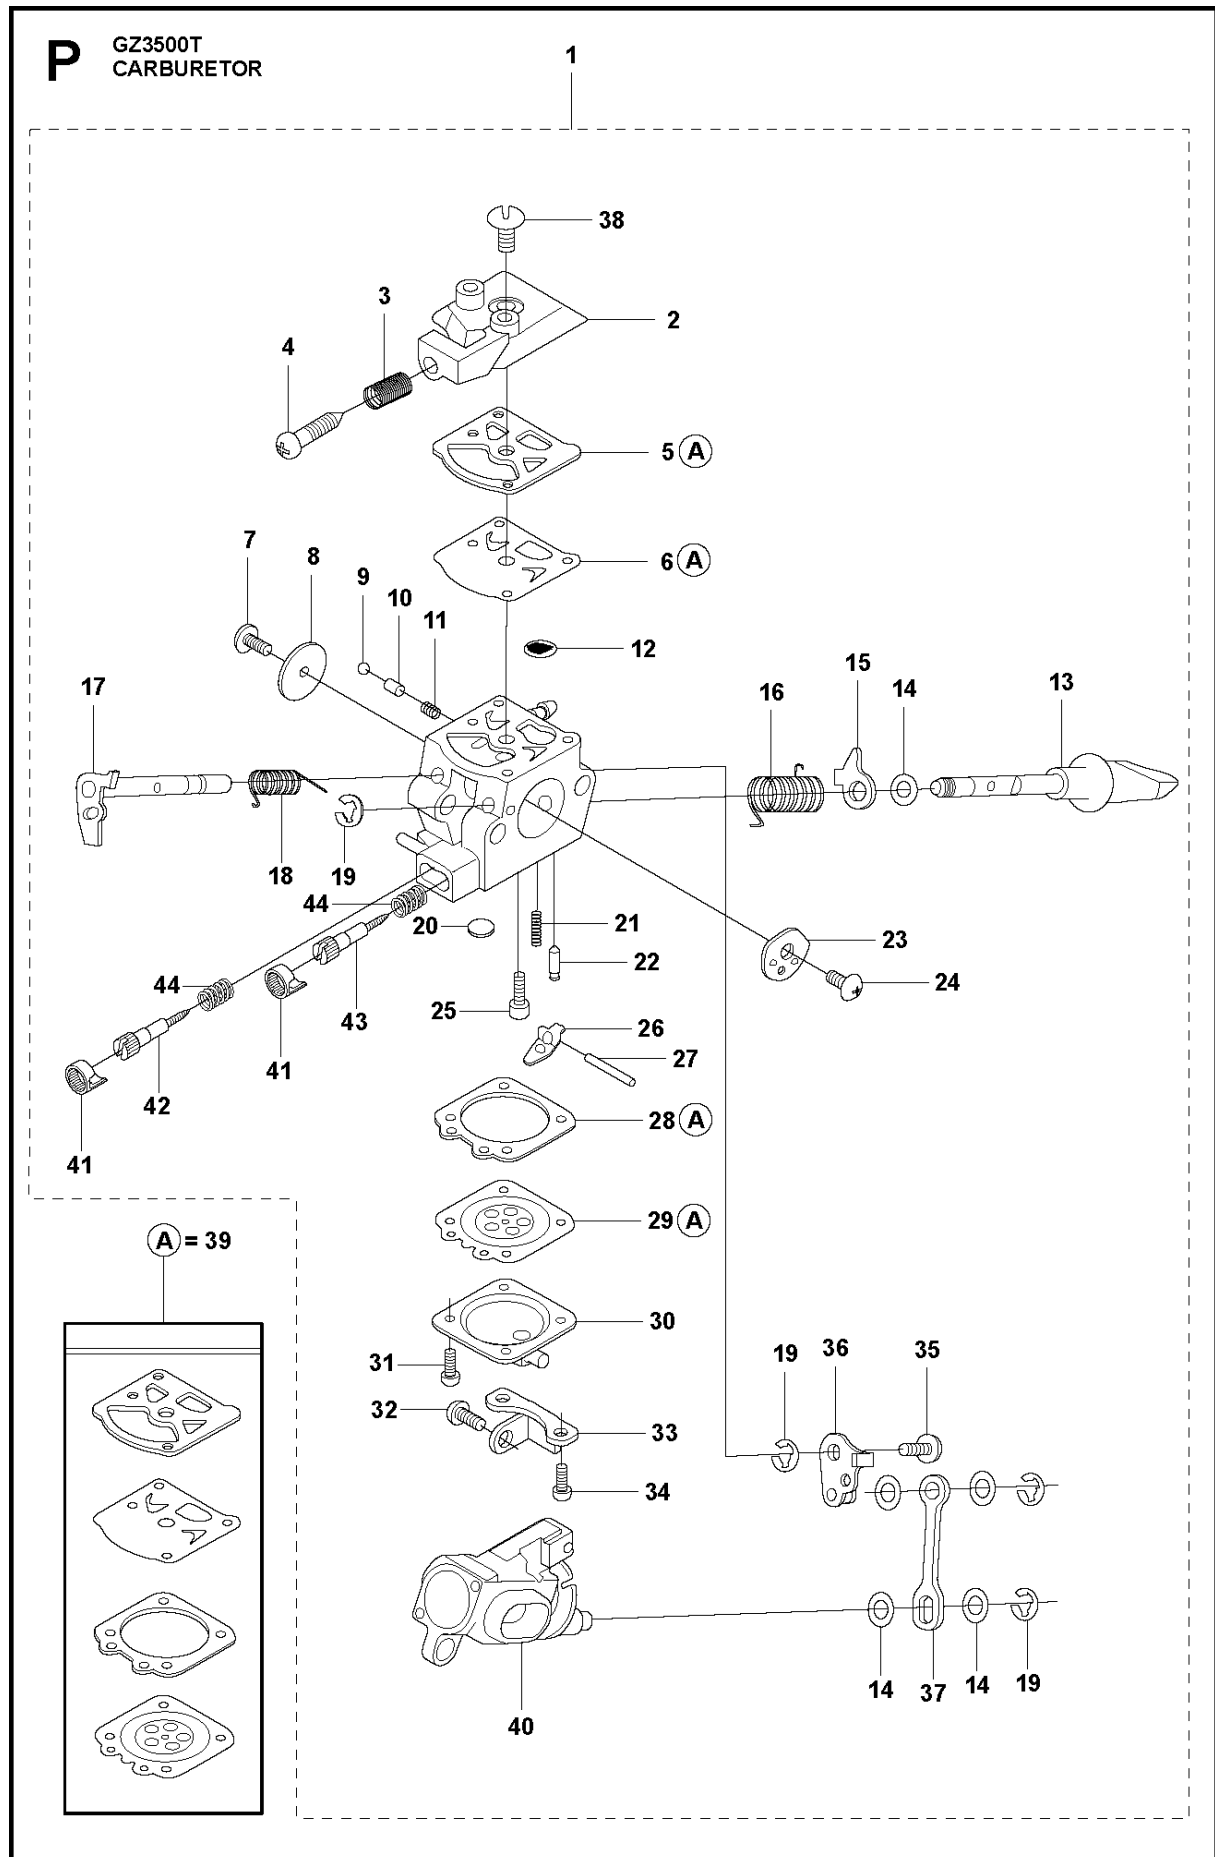

CARBURETOR

GZ3500T, 2019-01

Ref	Part No	Description	Remark	QTY KIT	
1	578 93 69-01	CARBURETTOR		1	
2	501 40 57-01	COVER		1	1
3	521 06 63-01	SPRING		1	1
4	516 77 83-01	SCREW		1	1
5	520 95 48-01	GASKET		1	1,39
6	520 95 49-01	DIAPHRAGM		1	1,39
7	520 75 98-01	SCREW		1	1
8	520 97 86-01	VALVE		1	1
9	516 93 60-01	BALL		1	1
10	516 93 59-01	PISTON		1	1
11	505 05 79-01	SPRING		1	1
12	520 95 70-01	SCREEN		1	1
13	522 63 20-01	SHAFT		1	1
14	516 52 42-01	WASHER		5	1
15	521 58 11-01	LEVER		1	1
16	521 58 01-01	SPRING		1	1
17	522 64 62-01	SHAFT ASSY		1	1
18	516 84 39-01	SPRING		1	1
19	505 05 65-01	RING		4	1
20	516 34 29-01	PLUG		1	1
21	516 98 00-01	SPRING		1	1
22	521 08 54-01	VALVE.INLET		1	1
23	516 95 69-01	CHOKE VALVE		1	1
24	520 75 98-01	SCREW		1	1
25	520 97 73-01	SCREW		1	1
26	520 97 72-01	LEVER		1	1
27	520 97 74-01	PIN		1	1
28	516 97 21-01	GASKET		1	1,39
29	505 30 68-01	DIAPHRAGM		1	1,39
30	522 64 60-01	COVER		1	1
31	520 97 88-01	SCREW ASSY		2	1
32	522 64 61-01	SCREW		1	1
33	522 64 67-01	BRACKET		1	1
34	522 64 56-01	SCREW ASSY		2	1
35	520 75 98-01	SCREW		1	1
36	522 64 59-01	LINK ASSY THROT		1	1
37	522 64 64-01	ROD.LINK		1	1
38	520 97 63-01	SCREW		1	1
39	527 66 16-01	GASKET KIT		1	
40	522 64 63-01	BODY		1	1
41	578 91 30-01	CAP		2	1
42	579 22 37-01	NEEDLE		1	1
43	578 91 31-01	NEEDLE		1	1
44	578 91 28-01	SPRING		2	1