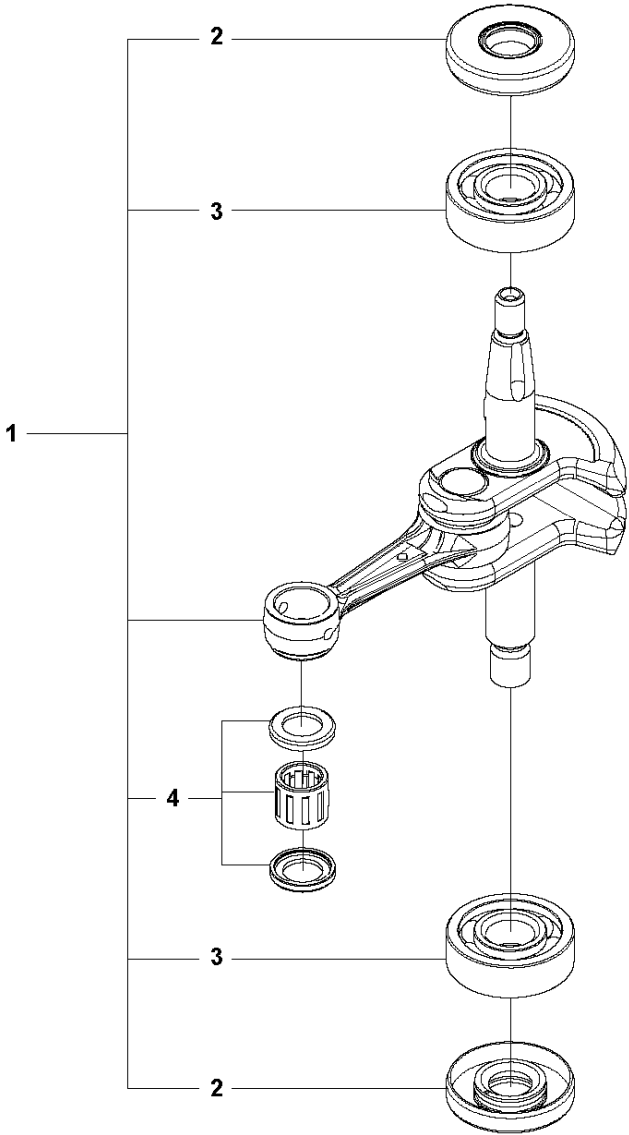

**G** CHTZ600R, CHTZ750R  
CYLINDER & PISTON

CYLINDER PISTON

CHTZ600R, CHTZ750R

Ref	Part No	Description	Remark	QTY	KIT
1	525 82 50-01	SCREW ITXSCM		2	
2	737 44 08-00	CIRCLIP		2	5, 6
3	597 29 22-01	BEARING KIT		1	5, 6
4	505 15 58-02	PISTON RING		1	5, 6
5	510 22 36-04	PISTON ASSY		1	6
6	597 02 44-01	CYLINDER ASSY		1	
7	597 02 10-01	GASKET KIT		1	

**H** CHTZ600R, CHTZ750R  
CRANKCASE

CRANKCASE

CHTZ600R, CHTZ750R

Ref	Part No	Description	Remark	QTY	KIT
1	597 02 36-01	CRANKCASE ASSY		1	
2	525 63 73-01	SEALING RING		2	1
3	525 82 50-01	SCREW ITXSCM		3	1
4	525 72 84-01	BALL BEARING		2	1
5	597 02 10-01	GASKET KIT		1	

**CHTZ600R, CHTZ750R  
CRANK SHAFT**

CRANKSHAFT

CHTZ600R, CHTZ750R

Ref	Part No	Description	Remark	QTY KIT	
1	577 67 00-02	CRANKSHAFT KIT		1	
2	525 63 73-01	SEALING RING		2	1
3	525 72 84-01	BALL BEARING		2	1
4	597 29 22-01	BEARING KIT		1	1