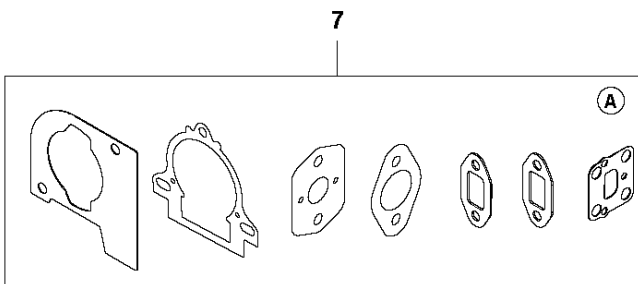

**G** CHTZ600R, CHTZ750R  
CYLINDER & PISTON

CYLINDER PISTON

CHTZ600R, CHTZ750R

Ref	Part No	Description	Remark	QTY	KIT
1	525 82 50-01	SCREW ITXSCM		2	
2	737 44 08-00	CIRCLIP		2	5, 6
3	597 29 22-01	BEARING KIT		1	5, 6
4	505 15 58-02	PISTON RING		1	5, 6
5	510 22 36-04	PISTON ASSY		1	6
6	597 02 44-01	CYLINDER ASSY		1	
7	597 02 10-01	GASKET KIT		1	