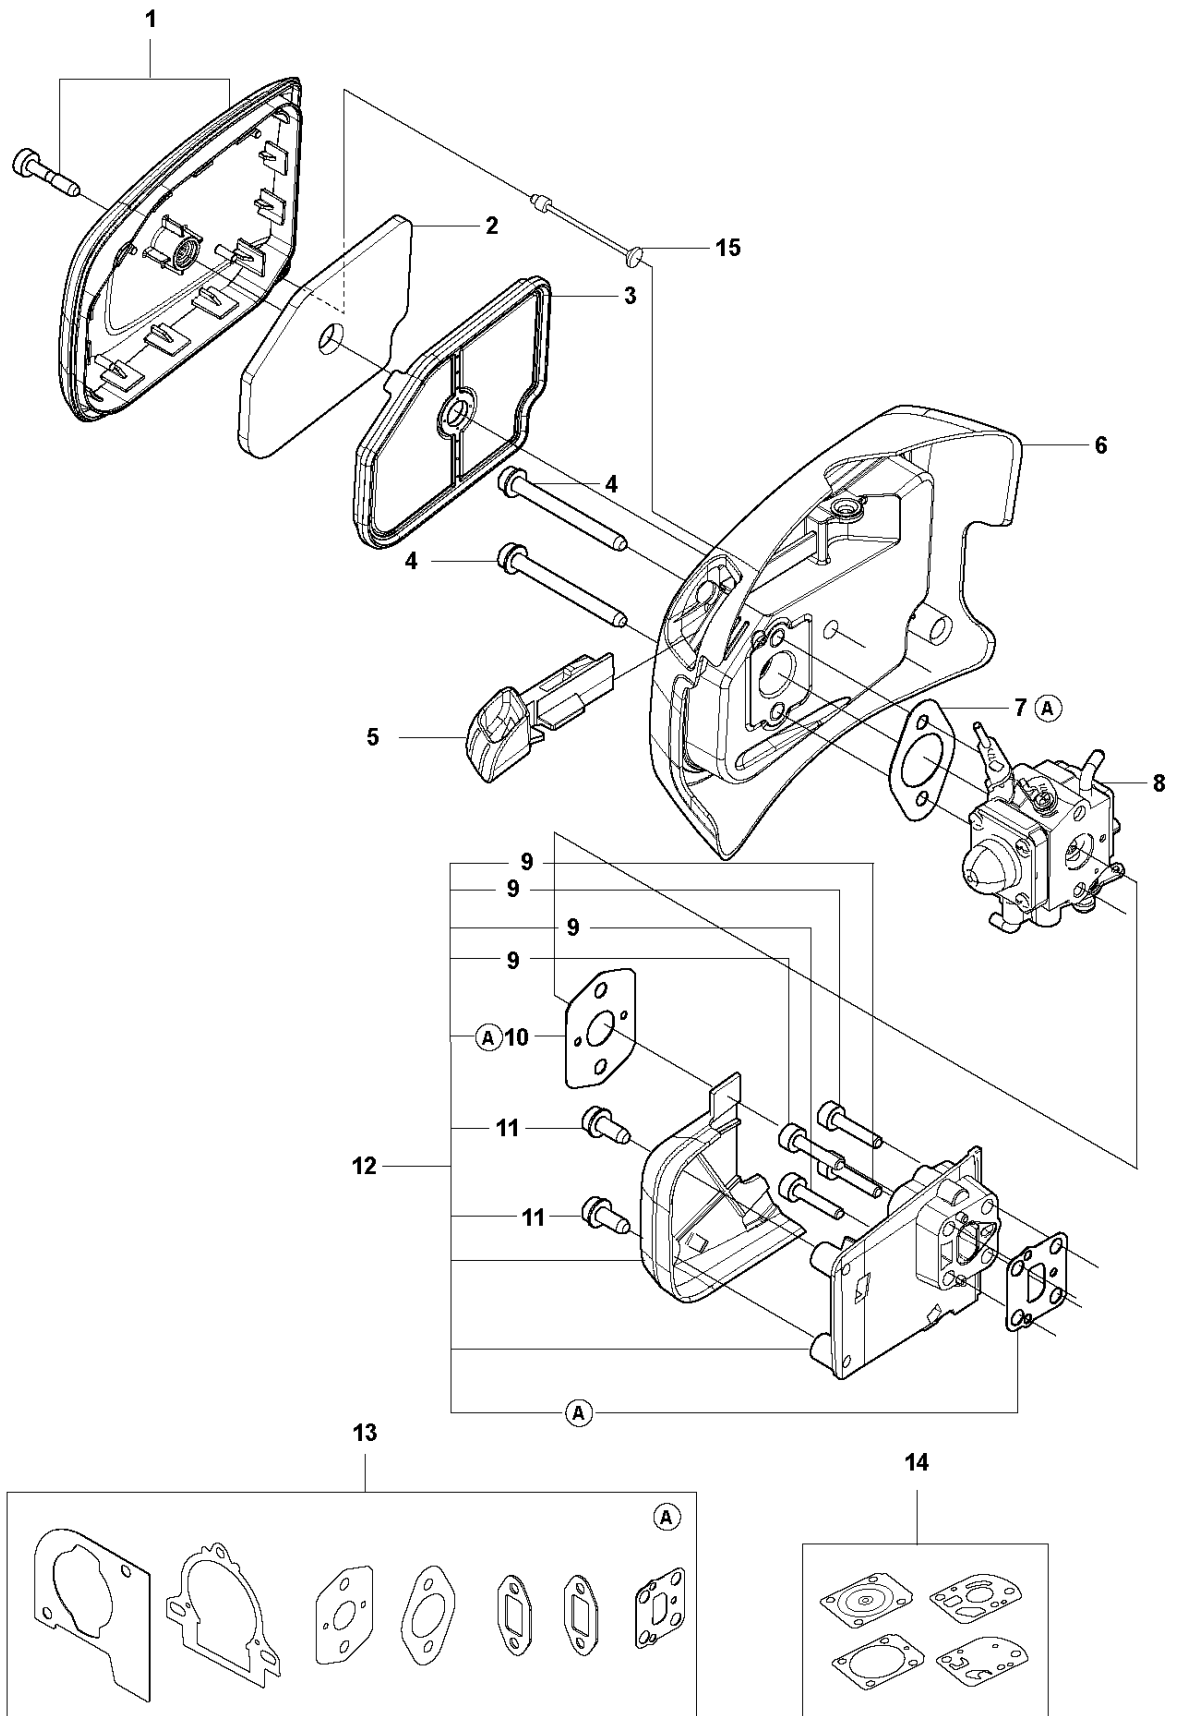

## STARTER

CHTZ600R, CHTZ750R

Ref	Part No	Description	Remark	QTY	KIT
1	504 08 80-01	SCREW ITXSCM		4	7
2	575 48 95-01	STARTER HANDLE		1	7
3	575 89 64-01	SPRING		1	7
4	574 28 69-02	STARTER CORD		1	7
5	590 04 90-01	STARTER PULLEY		1	7
6	577 22 61-02	SCREW ITXSCT		1	7
7	597 02 89-02	STARTER ASSY		1	
8	593 88 90-04	LABEL	CHTZ600R	1	
8	593 88 90-03	LABEL	CHTZ750R	1	

**B** CHTZ600R, CHTZ750R  
CYLINDER COVER

CYLINDER COVER

CHTZ600R, CHTZ750R

Ref	Part No	Description	Remark	QTY	KIT
1	590 04 99-02	CYLINDER COVER		1	
2	504 08 80-01	SCREW ITXSCM		2	3
3	597 02 06-02	HEAT PROTECTOR		1	

## CARBURETOR &amp; AIR FILTER

CHTZ600R, CHTZ750R

Ref	Part No	Description	Remark	QTY KIT	
1	597 02 91-02	FILTER COVER		1	
2	590 04 79-01	FILTER		1	
3	590 04 07-01	FILTER		1	
4	573 92 58-02	SCREW ITXSCFT		2	
5	590 04 16-01	CHOKE		1	
6	593 17 05-01	FILTER HOLDER ASSY		1	
7	577 88 24-02	GASKET		1	13
8	596 65 83-01	CARBURETTOR		1	
9	525 76 09-04	SCREW ITXSCM		4	12
10	525 54 85-01	GASKET		1	12, 13
11	573 92 58-05	SCREW ITXSCFT		2	12
12	597 02 90-01	MANIFOLD		1	
13	597 02 10-01	GASKET KIT		1	
14	588 98 60-01	CARBURETTOR KIT	CARBURETTOR	1	
15	590 74 01-01	SNAP LOCKING		1	