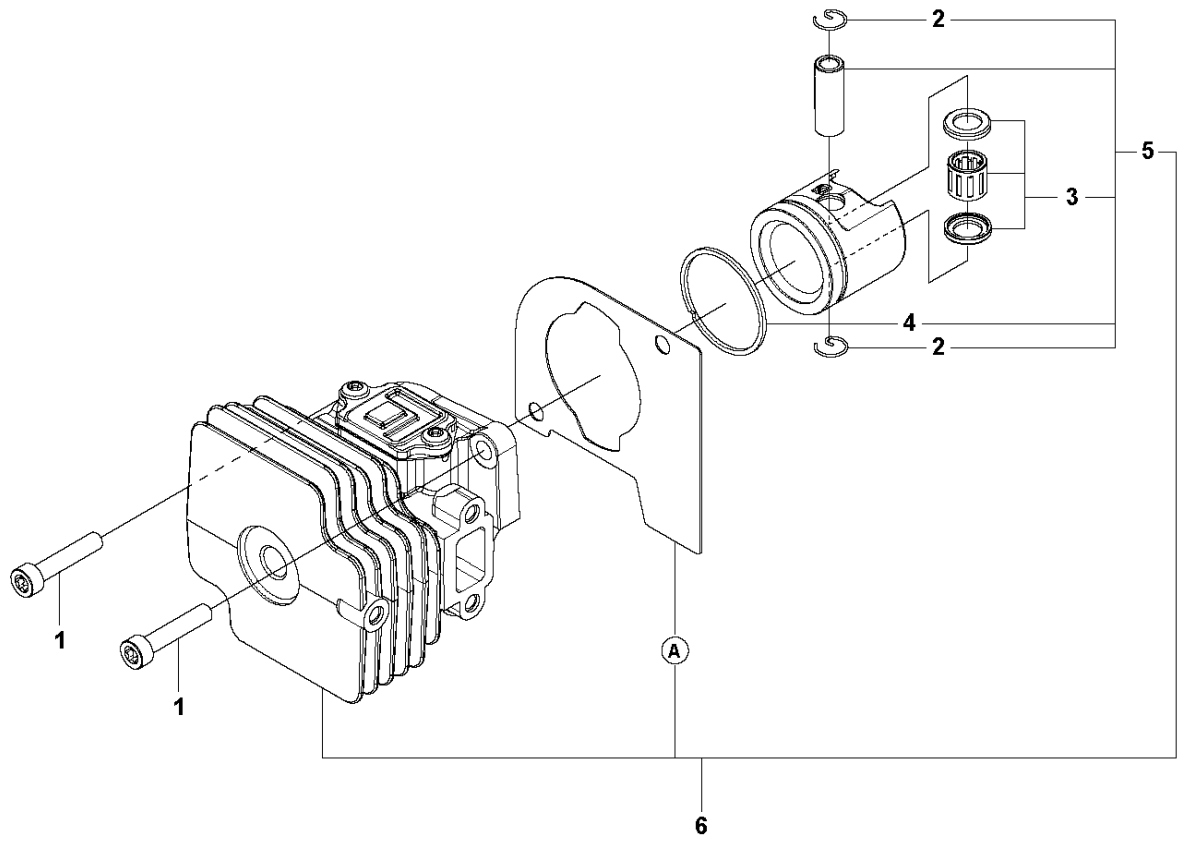

**G** CHTZ600R, CHTZ750R  
CYLINDER & PISTON

CYLINDER PISTON

CHTZ600R, CHTZ750R

Ref	Part No	Description	Remark	QTY	KIT
1	525 82 50-01	SCREW ITXSCM		2	
2	737 44 08-00	CIRCLIP		2	5, 6
3	597 29 22-01	BEARING KIT		1	5, 6
4	505 15 58-02	PISTON RING		1	5, 6
5	510 22 36-04	PISTON ASSY		1	6
6	597 02 44-01	CYLINDER ASSY		1	
7	597 02 10-01	GASKET KIT		1	