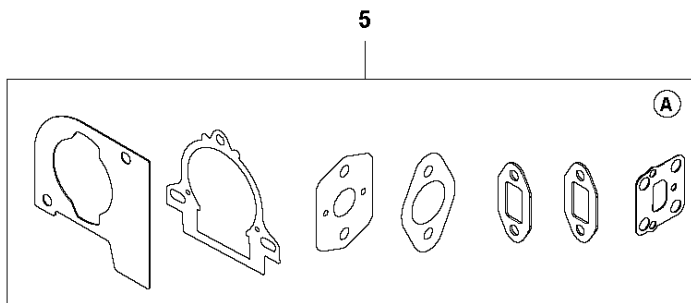

H CHTZ600R, CHTZ750R
CRANKCASE

CRANKCASE

CHTZ600R, CHTZ750R

Ref	Part No	Description	Remark	QTY	KIT
1	597 02 36-01	CRANKCASE ASSY		1	
2	525 63 73-01	SEALING RING		2	1
3	525 82 50-01	SCREW ITXSCM		3	1
4	525 72 84-01	BALL BEARING		2	1
5	597 02 10-01	GASKET KIT		1