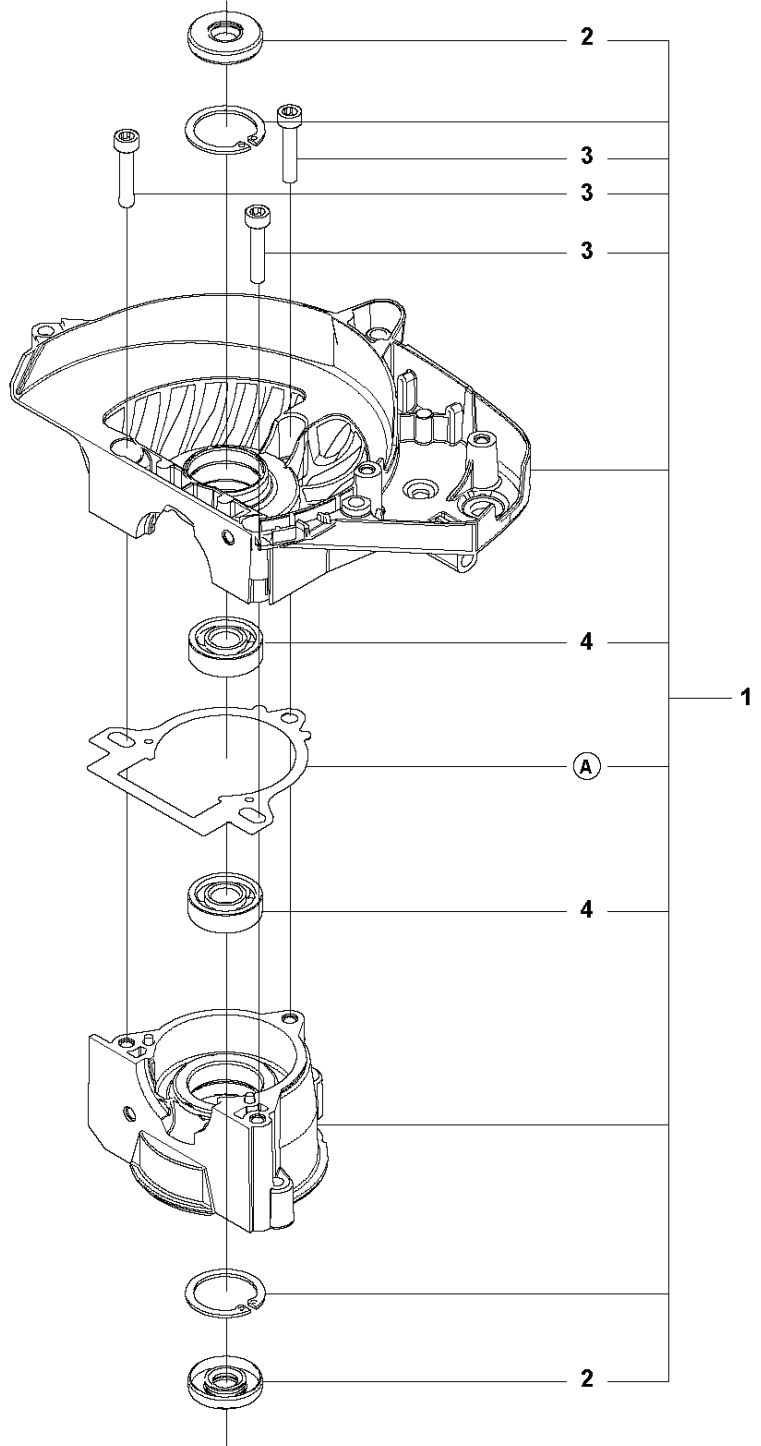

H CHTZ600R, CHTZ750R
CRANKCASE

CRANKCASE

CHTZ600R, CHTZ750R

Ref	Part No	Description	Remark	QTY	KIT
1	597 02 36-01	CRANKCASE ASSY		1	
2	525 63 73-01	SEALING RING		2	1
3	525 82 50-01	SCREW ITXSCM		3	1
4	525 72 84-01	BALL BEARING		2	1
5	597 02 10-01	GASKET KIT		1