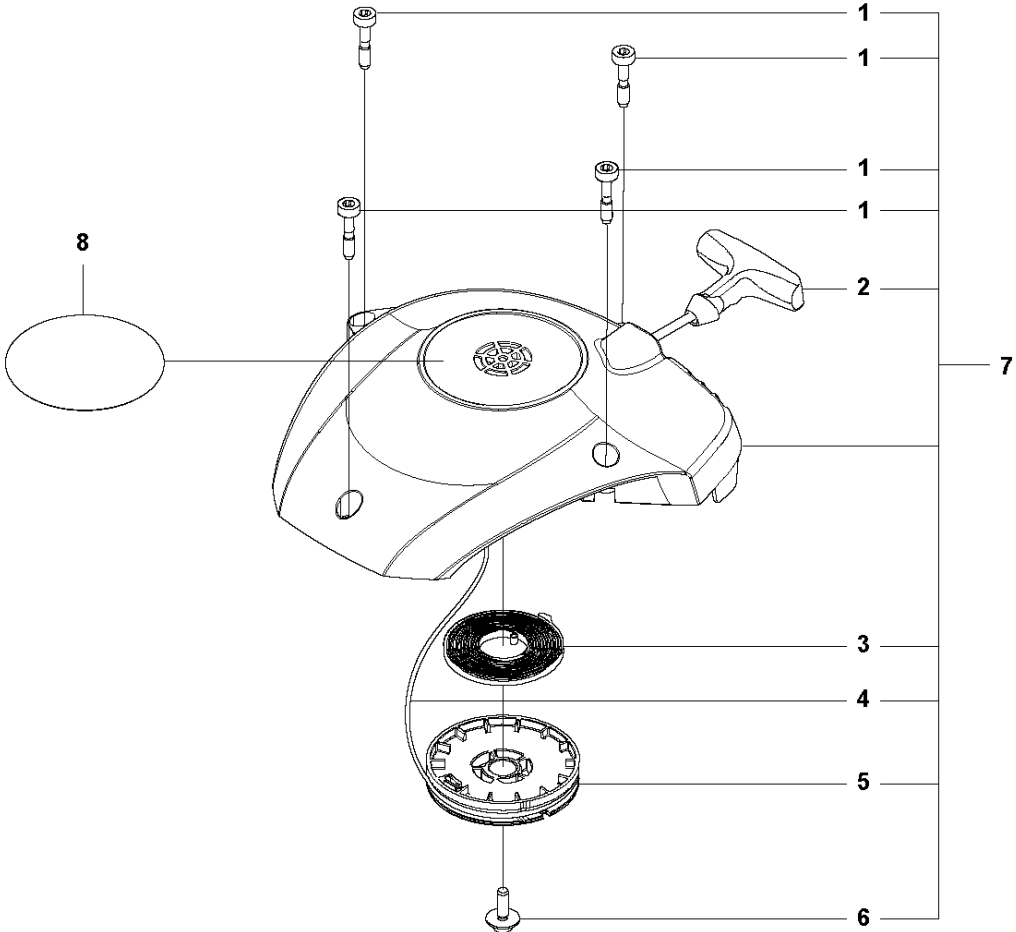

# SPARE PARTS LIST

HEDGE TRIMMERS /POLE HEDGE  
TRIMMERS

CHTZ600R, CHTZ750R

**A** CHTZ600R, CHTZ750R  
STARTER

## STARTER

CHTZ600R, CHTZ750R

Ref	Part No	Description	Remark	QTY	KIT
1	504 08 80-01	SCREW ITXSCM		4	7
2	575 48 95-01	STARTER HANDLE		1	7
3	575 89 64-01	SPRING		1	7
4	574 28 69-02	STARTER CORD		1	7
5	590 04 90-01	STARTER PULLEY		1	7
6	577 22 61-02	SCREW ITXSCT		1	7
7	597 02 89-02	STARTER ASSY		1	
8	593 88 90-04	LABEL	CHTZ600R	1	
8	593 88 90-03	LABEL	CHTZ750R	1	