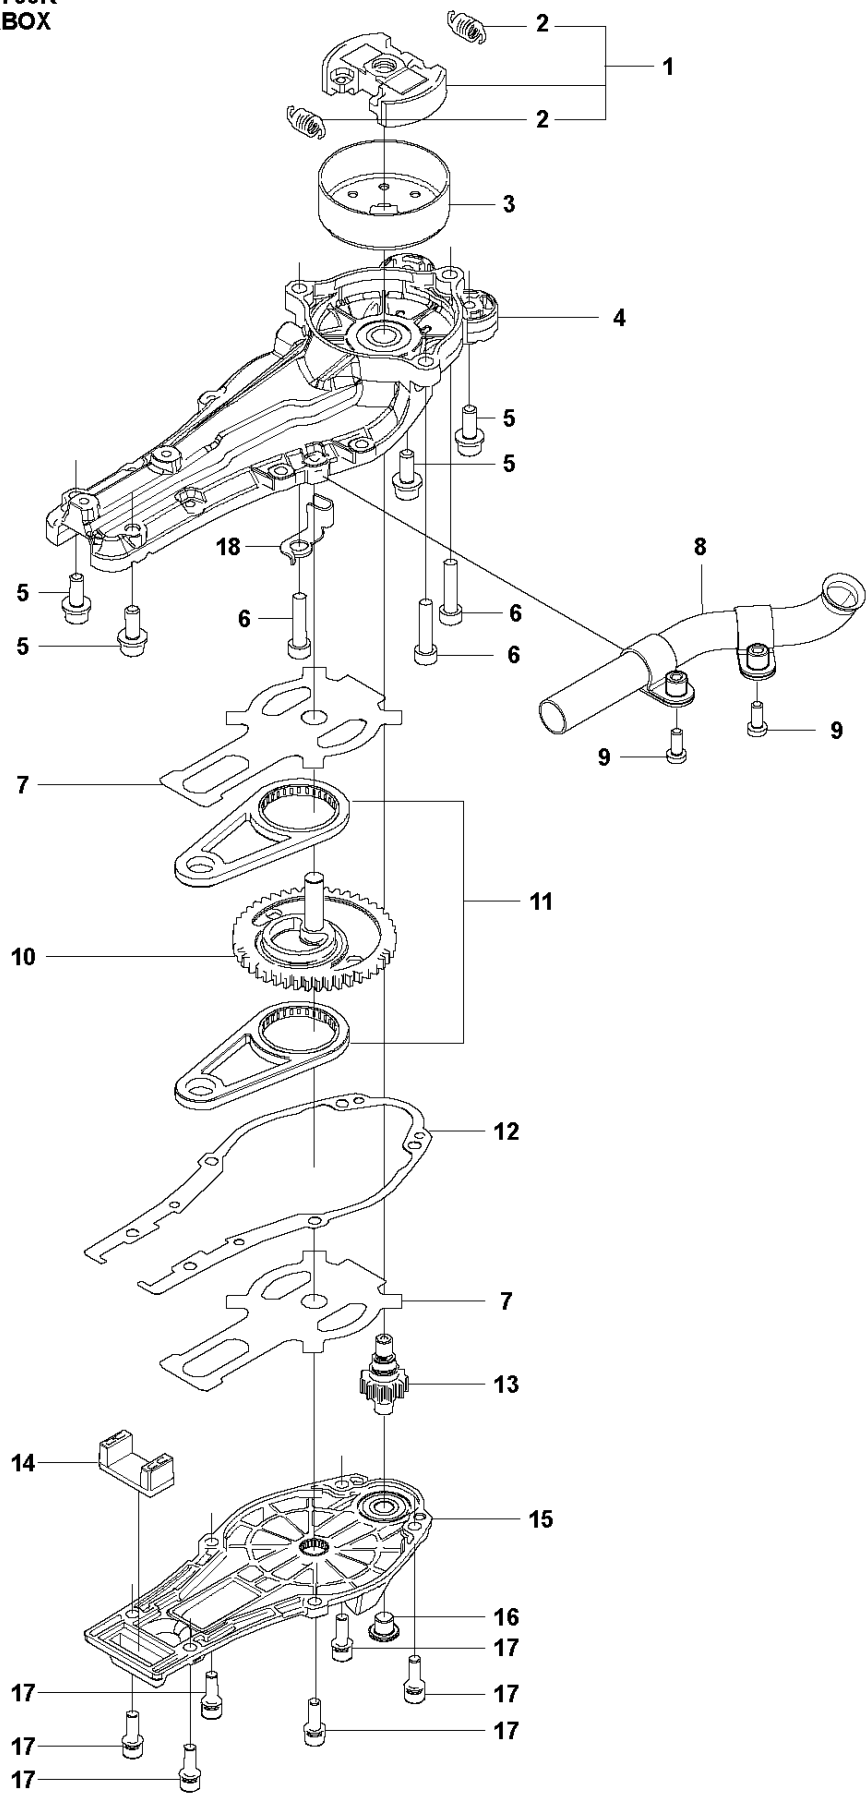

K CHTZ600R, CHTZ750R
CLUTCH & GEARBOX

GEAR HOUSING

CHTZ600R, CHTZ750R

Ref	Part No	Description	Remark	QTY	KIT
1	582 19 31-01	CLUTCH ASSY		1	
2	590 81 96-01	CLUTCH SPRING		2	1
3	590 53 64-02	CLUTCH DRUM		1	
4	597 37 17-01	GEAR HOUSING ASSY		1	
5	576 59 08-01	BOLT		4	
6	544 21 84-03	SCREW ITXSCM		3	
7	590 53 69-01	PLATE		2	
8	591 04 69-01	EXHAUST PIPE ASSY		1	
9	525 75 51-01	SCREW ITXSCFM		2	
10	593 65 14-01	GEAR		1	
11	597 02 17-01	ROD		1	
12	590 53 77-01	GASKET		1	
13	590 53 66-01	GEAR		1	
14	590 53 71-01	SEALING		1	
15	597 37 18-01	GEAR HOUSING ASSY		1	
16	590 64 94-01	SCREW PLUG		1	
17	575 70 10-01	SCREW		6	
18	593 82 11-01	WIRE HOLDER		1